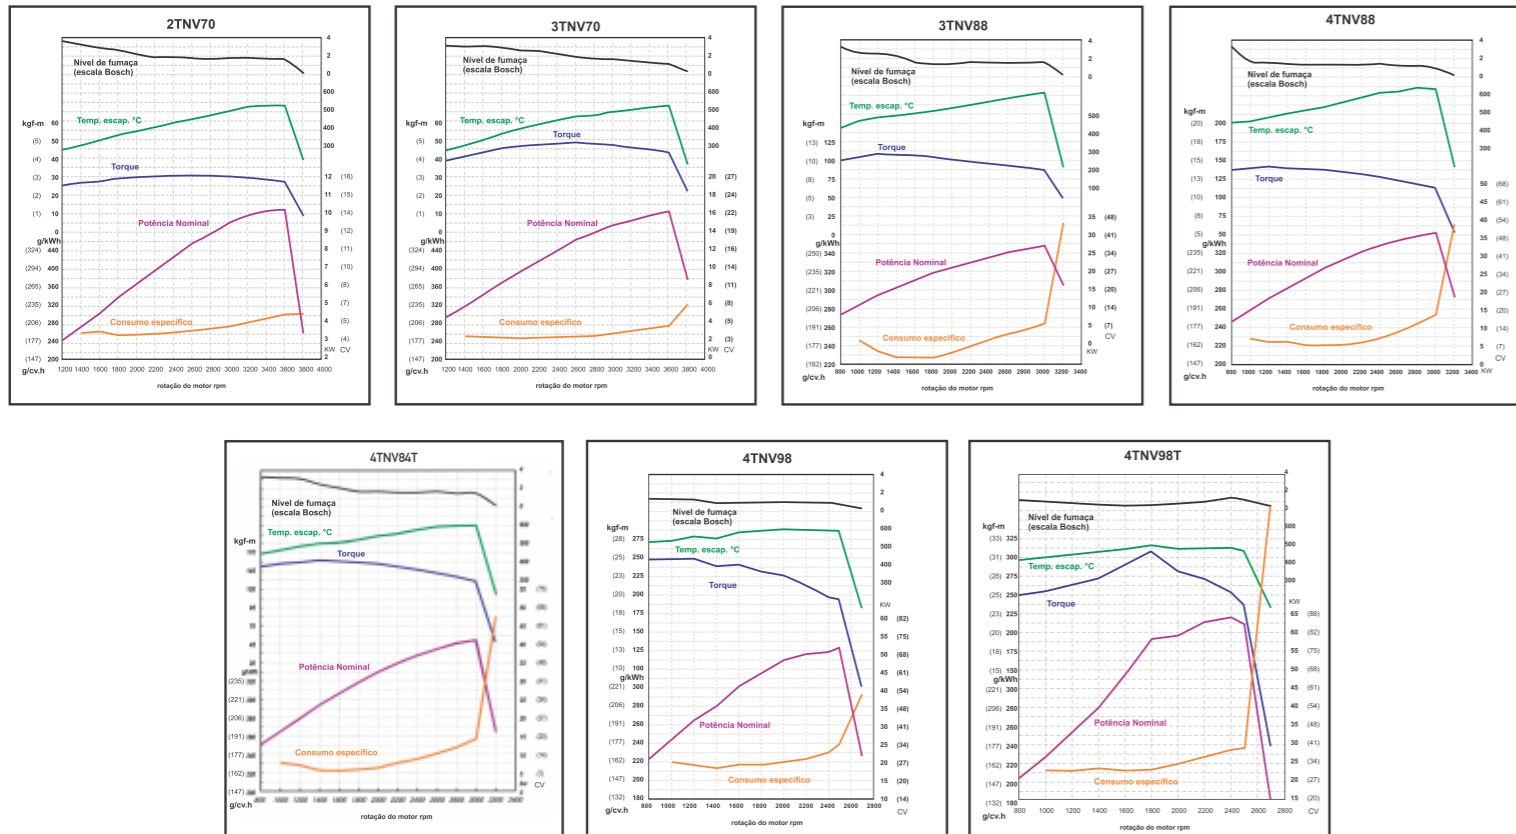

MOTORES ESTACIONÁRIOS SÉRIE TNV

MODELO	2TNV70	3TNV70		3TNV82		3TNV88		4TNV88		4TNV84T		4TNV98		4TNV98T		4TNV104T								
	ASA	GGE	ASA	GGE	GGE	DSA	GGE	DSA	GGE	DSA	GGE	NSA	GGE	NSA	GGE									
TIPO	MOTOR DIESEL, 4 TEMPOS, REFRIGERADO A ÁGUA								INJEÇÃO DIRETA (ID)															
COMBUSTÃO	INJEÇÃO INDIRETA (IDI)																							
Nº CILINDROS	2				3				8				4											
QUANTIDADE DE VÁLVULAS	4																							
DIAM X CURSO	70 X 74				82 X 84				88 X 90				84 X 90				98 X 110				106 X 125			
CILINDRADAS	LITRO																							
POTÊNCIA CONTÍNUA	RPM																							
NBR-ISO-3046/1	CV																							
POTÊNCIA NOMINAL	RPM																							
NBR-ISO-3046/1	KW																							
SISTEMA DE ARREFECIMENTO	A ÁGUA (RADIADOR)																							
SISTEMA DE PARTIDA	ELÉTRICO 12 VOLTS																							
COMPRIMENTO	mm																							
LARGURA	mm																							
ALTURA	mm																							
PESO APROXIMADO	Kg																							

Série **TNV**
POTÊNCIA DE 10,9 A 91,0 CV

CERTIFICADO PELA NORMA EPA TIER 2

Informações Importantes.....

- Os motores TNV foram desenvolvidos baseados no conceito 'limpo e silencioso' para não agredir o meio ambiente;
- Maior força gerada pelo governador, assegurando menor variação da rotação;
- Controlador que ajusta a injeção de acordo com a carga da máquina, evitando o desperdício de combustível.

CURVA DE POTÊNCIA DOS MOTORES

Os níveis de emissão e consumo de combustível podem variar com a temperatura ambiente, pressão barométrica, umidade, tipo e qualidade do combustível, parâmetros de instalação, instrumentação de medição e outras condições.