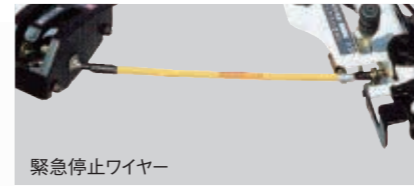

レバーを「解除」に入ると、支点から先がフリーになる。

スキ先が土に食い込みやすい角度になって、すぐにうねが立つ。

うねがスピーディに立ち上がる。

クイックうね立て機構

整形板の角度調整が手元レバーのワンタッチでできるため、うね立て開始時に整形器をすばやく土に食い込ますことができ、すぐにうねが立ち上がります。あとはかるがるリフトペダルを踏むだけで、通常の作業への切替えも簡単です。

安全性にもきめ細かく配慮。

始動安全装置

主クラッチが「入」になっていると、エンジンがかからないセーフティ装置を新採用しました。

緊急停止レバー・駐車ブレーキ

後進しながら作業するうね立て作業を考慮して、緊急停止レバーを標準装備。駐車ブレーキも装備して、安全性のさらなる向上をはかっています。

緊急停止ワイヤー

作業機をしっかり固定する。

ダブルTバー方式

作業機を左右2か所で固定し、さらにTバーにフックを採用しているため、重くて幅の広い整形器でもラクに、確実に固定できます。