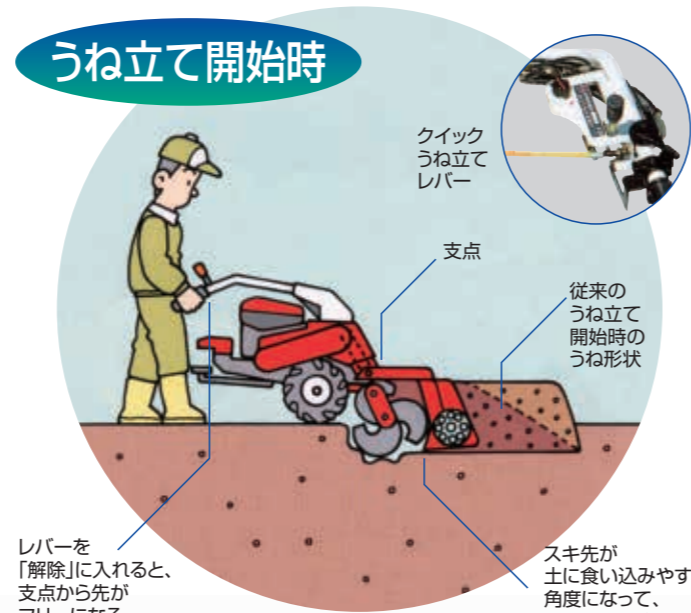

- 商品についてのご意見、ご質問は下記へ

回転時

ペダルを踏むと走行が停止。

爪がゆっくり逆回転。

土が重いうね端の回転も軽がるカンタン。

かるがるリフト

うね端で回転するとき、作業機を土から出すのはタイヘンでした。かるがるリフトなら、ペダルを足で踏むとロータリーの爪がゆっくり逆回転し、作業機が浮き上がって土から離れるため、ハンドルを力いっぱい押し下げることなく簡単に、ラクに回転できます。

うね立て開始時

レバーを「解除」に入ると、支点から先がフリーになる。

スキ先が土に食い込みやすい角度になって、すぐにうねが立つ。

うねがスピーディに立ち上がる。

クイックうね立て機構

整形板の角度調整が手元レバーのワンタッチでできるため、うね立て開始時に整形器をすばやく土に食い込ますことができ、すぐにうねが立ち上がります。あとはかるがるリフトペダルを踏むだけで、通常の作業への切替えも簡単です。

安全性にもきめ細かく配慮。

始動安全装置