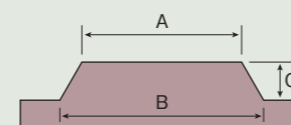

YANMAR

ヤンマーうね立て専用機

YK110SR

10.5PS

ハネロータ・整形器・マルチ・ウエイトは別売り

■主要諸元

名称		ヤンマー管理機(内盛専用機)	
販売型式名		YK110SR	
機体寸法	全長 (mm)	1680	
	全幅 (mm)	860	
	全高 (mm)	1110	
機体質量(重量) (kg)		154	
エンジン	型式名	GB300LN	
	種類	空冷4サイクルガソリン(OHV)	
	総排気量 (ℓ [cc])	0.296 [296]	
	出力/回転速度 (kW [PS] /rpm)	5.5 [7.5] /1800	
	最大出力 (kW [PS])	7.7 [10.5]	
	使用燃料	自動車用無鉛ガソリン	
	燃料タンク容量 (ℓ)	5.4	
	始動方式	リコイルスターター	
走行部	タイヤ	17×8.00-8	
	輪距 (mm)	306~656	
	主クラッチ形式	ベルトテンション	
	操向クラッチ形式	ボールクラッチ	
	副変速方式	ダブルテンション	
	変速段数 (段)	ハンドル正:F3 R1 ハンドル逆:F6 R4	
	走行速度 (km/時) 前進	ハンドル正:F0.94~2.17 R1.76	
	(エンジン定格回転速度時) 後進	ハンドル逆:F1.8~5.7 R0.94~1.78	
PTO	車軸の形状・寸法 (mm)	六角・対辺26	
	ホイールチューブの形状・寸法 (mm)	六角・対辺35.3	
	軸形状	丸20インボリュート	
ロータリ	回転速度 (rpm)	750	
	駆動方式	センタードライブ	
	変速段数 (段)	4	
	耕幅 (mm)	ロータ別売	
うね立て方式	回転数 (rpm)	ハンドル正:256 ハンドル逆:209・290	
	カバー形状	開閉式	
リフト方式	クイックうね立て		
安全鑑定番号	軽がるリフト		

うねの大きさ・うねの形に合わせて選べる作業機も豊富。

作業に応じて、バランスウエイト仕組 [12kg+6kg] (コードNO : 7S0065-31000) をご使用ください。

■平うね

平高うね整形マルチセット

■ハネロータ整形器+

ハネロータ+マルチ

区分	品名	コードNO	うね寸法 (cm)			適応マルチシート幅 (cm)
			肩幅A	すそ幅B	高さC	
平うね						
うね立てマルチセット	平畦整形マルチセットFR15CR-SR	7S0026-37000	50~120	60~120	5~20	95~150
	平畦整形マルチセットFR18CR-SR	7S0026-38000	50~150	60~150	5~20	95~180
平高うね						
うね立てセット	平高畦整形セットES15C-SR	7S0025-93000	50~90	70~120	15~30	—
マルチ	ハイマルチR301C-12-SR	7S0060-95000	標準ロールマルチ 50~120用			110~150
	ハイマルチR315C-9-SR	7S0060-96000	全高鍍圧ロールマルチ 50~90用			110~150
うね立てセット	平高畦整形セットES18C-SR	7S0025-94000	50~120	70~150	15~30	—
マルチ	ハイマルチR301C-12-SR	7S0060-95000	標準ロールマルチ 50~120用			110~180
	ハイマルチR318C-12-SR	7S0060-97000	全高鍍圧ロールマルチ 50~120用			110~180
うね立てセット	平高畦整形セットES21C-SR	7S0025-95000	50~155	70~180	15~30	—
マルチ	ハイマルチR302C-18-SR	7S0060-98000	標準ロールマルチ 50~180用			110~210
	ハイマルチR321C-15-SR	7S0060-99000	全高鍍圧ロールマルチ 50~150用			110~210