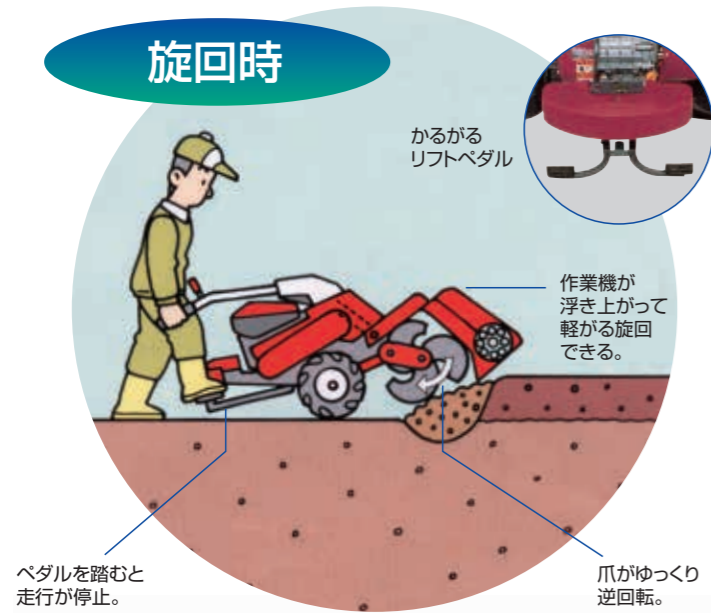

回転時

ペダルを踏むと走行が停止。

爪がゆっくり逆回転。

土が重いうね端の回転も軽がるカンタン。

かるがるリフト

うね端で回転するとき、作業機を土から出すのはタイヘンでした。かるがるリフトなら、ペダルを足で踏むとロータリーの爪がゆっくり逆回転し、作業機が浮き上がって土から離れるため、ハンドルを力いっぱい押し下げることなく簡単に、ラクに回転できます。