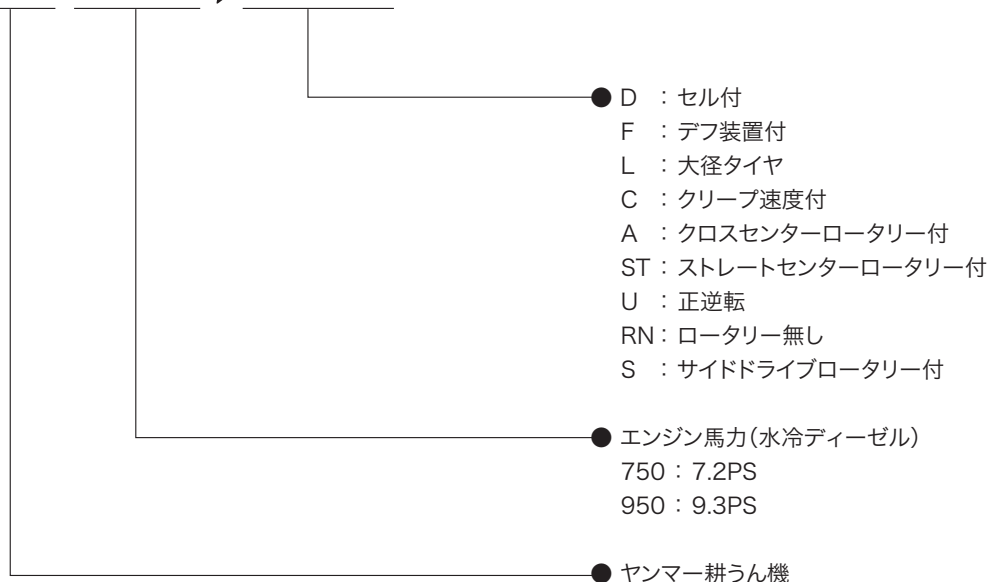

YG85

メーカー希望小売価格表

■ 仕様の見方

YG85, RW

ガソリンティラー

型式	仕様	メーカー希望 小売価格		備考
		税込(8%)	税抜	
YG85		391,500	362,500	OHVガソリン 8.5PS ー:ロータリー無し
	RW	496,800	460,000	RW:ロータリー(耕幅600mm)付

- 価格は消費税を含むメーカー希望小売価格です。一部地域において輸送費等により価格が異なることがあります。
- 価格及び仕様は2017年9月現在のもので、価格及び仕様は予告なく変更することがあります。
- 詳しくはお近くのヤンマー取扱店、農業機械取り扱いのあるJAまでご相談ください。

YA750 / YA950

メーカー希望小売価格表

■ 仕様の見方

YA750,DLA

耕うん機

型式	仕様	メーカー希望 小売価格		備考
		税込(8%)	税抜	
YA750	DA	750,600	695,000	YA750:水冷ディーゼル 7.2PS YA950:水冷ディーゼル 9.3PS D:セル付 F:デフ装置付 L:大径タイヤ C:クリーブ速度付 A:クロスセンターロータリー付 ST:ストレートセンターロータリー付 U:正逆転 RN:ロータリー無し S:サイドドライブロータリー付
	DLA	759,240	703,000	
	FDA	780,840	723,000	
	FDLA	789,480	731,000	
	DST	733,320	679,000	
	DLST	741,960	687,000	
	DCA	813,240	753,000	
	DCAU	886,680	821,000	
	DLCA	821,880	761,000	
	DLCAU	895,320	829,000	
	DRN	659,880	611,000	
	DLRN	668,520	619,000	
	FDRN	690,120	639,000	
	FDLRN	698,760	647,000	
YA950	DCAU	1,054,080	976,000	
	SD	929,880	861,000	
	DRN	827,280	766,000	
	DA	918,000	850,000	
	DCA	980,640	908,000	