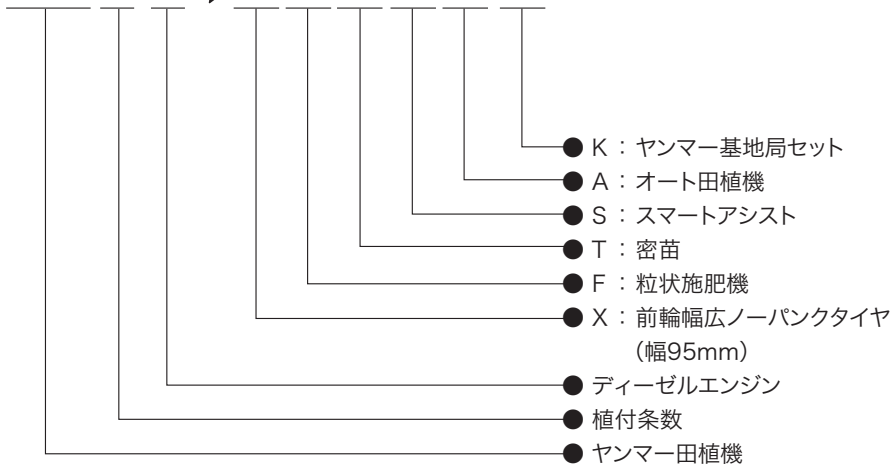

YR8D, A (オート田植機)

メーカー希望小売価格表

仕様の見方

YR8D, XFTSAK

北海道仕様のみ(YR8D, M6G3RFTSA)

- M : 密植
- 6 : 前輪空気入タイヤ(幅142mm)
- 3 : 33cm条間
- R : 回転式予備苗台
- G : 後輪太リムゴムラグタイヤ

オート田植機(YR8D,A)

型式	仕様	メーカー希望 小売価格		備考
		税込(8%)	税抜	
YR8D	XTSA	4,271,400	3,955,000	エンジン定格出力 21.3PS XTSA、XFTSA X:前輪幅広タイヤ(幅95mm) F:粒状施肥機 T:密苗 S:スマートアシスト A:オート田植機 K:ヤンマー基地局セット (KIT-BASE・KIT-TRIPOD含む) ※仕様記号U:UFO Z:すこやかロータは省略
	XFTSA	4,935,600	4,570,000	
	M6G3RFTSA	5,232,600	4,845,000	
	XTSAK	5,027,400	4,655,000	
	XFTSAK	5,691,600	5,270,000	
	M6G3RFTSAK	5,988,600	5,545,000	
				北海道仕様:M6G3RFTSA M:密植 3:33cm条間 6:前輪空気入タイヤ(幅142mm) R:回転式予備苗台 (別途RG8Y032,A必要) G:後輪太リムゴムラグタイヤ
				※仕様記号Y:フロントマーカー、 Z:すこやかロータは省略