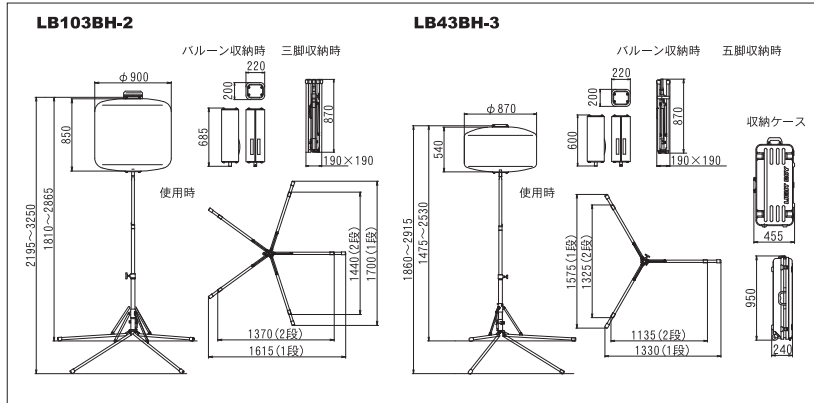

バルーン布のみを簡単に付け替えでき、現場のイメージアップに貢献！(特注も承ります)

標識バルーン(1000Wバルーン専用)

ちょうちん型のバルーンに文字シートを貼ることで看板を兼ねる照明として使用可能。(注)設置する際は土壌などを使用し、倒れないようご注意ください。

外形寸法図(単位:mm)

仕様

	型式	LB103BH-2		LB43BH-3	
		AC100※		AC100※	
電圧(V)		AC100※		AC100※	
周波数(Hz)		50/60		50/60	
電流(A)		11.2(電圧100V時)		4.5(電圧100V時)	
種類		メタルハライドランプ			
ラン	(W)×(灯)	1000×1		400×1	
調光機能		2段階調光: 100%/75%			
全光束(ルーメン)		110,000		34,000	
使用可能温度範囲(°C)		-10~40			
マスト形式		伸縮3段式(エアブレイキ付)			
マスト操作		手動伸縮			
作業時1段(L×W×H)(mm)		1615×1700×1810~2865		1330×1575×1475~2530	
作業時2段(L×W×H)(mm)		1370×1440×2195~3250		1135×1325×1860~2915	
収納時(L×W×H)(mm)	灯部	200×220×685		200×220×600	
	脚部	190×190×870		190×190×870	
収納ケース(mm)		240×455×950			
質量	灯部(kg)	10.1		6.8	
	脚部(kg)	10.5		7.5	
収納ケース(kg)		8.9		7.5	
総質量(kg)		29.5		23.2	
推奨発電機		出力1.2kW以上		出力450W以上	