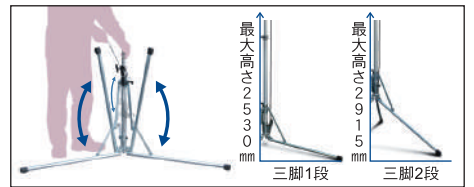

消灯してファンだけを作動でき、昼間でも看板として使用可能。

エアブレイキマスト

昇降中にマストから手を放してもバルーン部がゆっくりと降下するので安全です。

オリジナル三脚 (※五脚も同様)

1回の操作で脚部が運動して開閉し、設置/収納が約5秒で可能！脚部は2段階の高さ調節が可能。

文字シート

用途に応じて、シートのみを自在に張り替えられます。

デザインバルーン