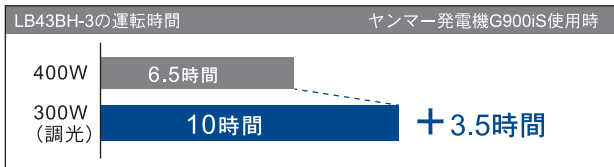

調光機能で燃料長持ち

消費電力75%に調整でき、用途に応じて運転時間を延長可能。調光すれば10時間点灯できるので、ほぼ一晩燃料を継ぎ足す必要がありません。

消灯してファンだけを作動でき、昼間でも看板として使用可能。