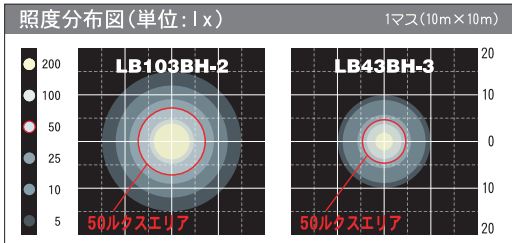

オリジナル三脚 (※五脚も同様)

1回の操作で脚部が運動して開閉し、設置/収納が約5秒で可能！脚部は2段階の高さ調節が可能。

文字シート

用途に応じて、シートのみを自在に張り替えられます。

デザインバルーン

バルーン布のみを簡単に付け替えでき、現場のイメージアップに貢献！(特注も承ります)

標識バルーン(1000Wバルーン専用)

ちょうちん型のバルーンに文字シートを貼ることで看板を兼ねる照明として使用可能。(注)設置する際は土壌などを使用し、倒れないようご注意ください。