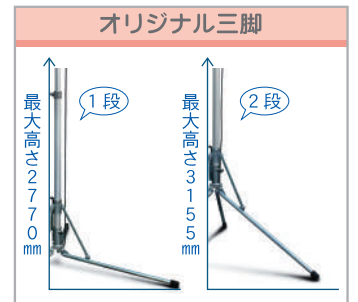

オリジナル三脚

最大高さ2770mm

1段

2段

最大高さ3155mm