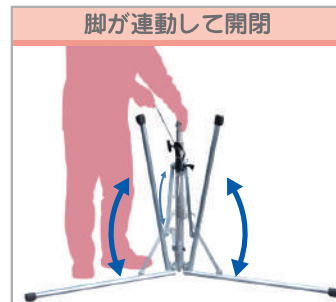

### エアブレイキマスト

ゆっくり下りるので安全

## 便利機能

オリジナル設計の三脚は全ての脚が連動しているので1度の操作で全ての脚が開閉します。高さはマスト以外にも1段と2段に調節できます。2段にすると設置範囲が小さくなり狭い場所などに設置する場合にも有効です。