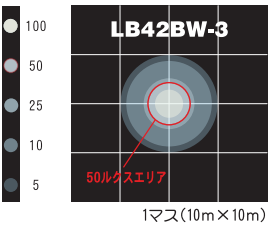

### オリジナル三脚

最大高さ2770mm

1段

2段

最大高さ3155mm

### 照度分布図 単位：ルクス