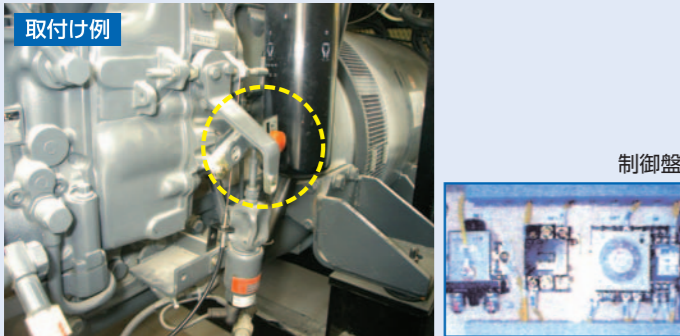

始動時黒煙削減装置の概要

電気始動方式

始動時の燃料噴射ポンプの噴射量を電磁弁でコントロールし、余分な燃料噴射を減らすことで黒煙をカットします。

空気始動方式

始動時の燃料噴射ポンプの噴射量を空気停止ピストンでコントロールし、余分な燃料噴射を減らすことで黒煙をカットします。

燃料噴射制御と回転数

改善後の黒煙状況(一例)

※エンジン機種によって一部仕様が異なります。