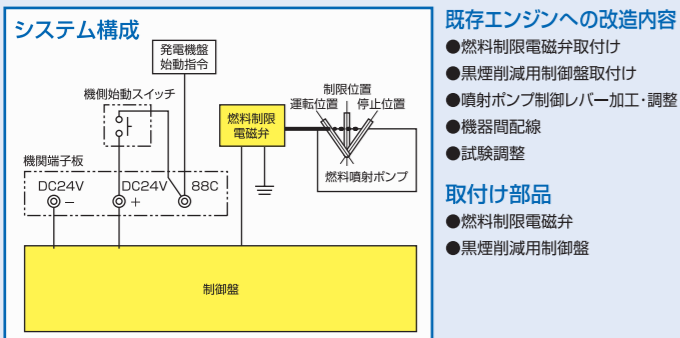

始動時黒煙削減装置の概要

電気始動方式

始動時の燃料噴射ポンプの噴射量を電磁弁でコントロールし、余分な燃料噴射を減らすことで黒煙をカットします。

空気始動方式

始動時の燃料噴射ポンプの噴射量を空気停止ピストンでコントロールし、余分な燃料噴射を減らすことで黒煙をカットします。

燃料噴射制御と回転数

改善後の黒煙状況(一例)

※エンジン機種によって一部仕様が異なります。