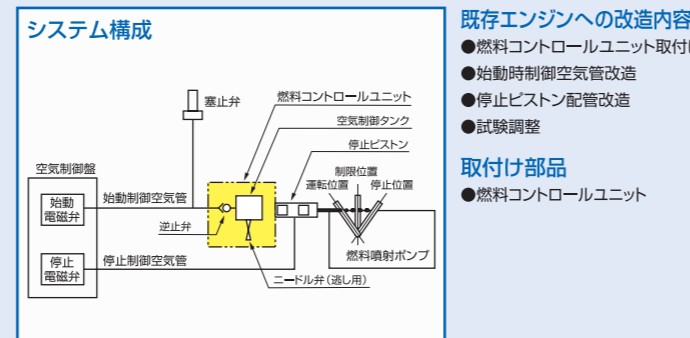

始動時黒煙削減装置の概要

電気始動方式

始動時の燃料噴射ポンプの噴射量を電磁弁でコントロールし、余分な燃料噴射を減らすことで黒煙をカットします。

空気始動方式

始動時の燃料噴射ポンプの噴射量を空気停止ピストンでコントロールし、余分な燃料噴射を減らすことで黒煙をカットします。

燃料噴射制御と回転数

改善後の黒煙状況(一例)

※エンジン機種によって一部仕様が異なります。

フィルタータイプもラインアップ **90%以上カット**

始動時黒煙除去装置【フィルタータイプ】(工業所有権申請中)

(弊社データに基づく)

ヤンマー独自の技術で開発した黒煙除去装置
高性能フィルター方式でエンジンの始動時に排気管をオリジナルフィルター
へバイパスし、フィルターを通すことにより始動時の黒煙を除去します。

(室内タイプ)

ヤンマーエネルギーシステム株式会社

(本 社) 〒531-0076 大阪府大阪市北区大淀中5丁目12-39 TEL.06-6453-6272 FAX.06-6451-1039