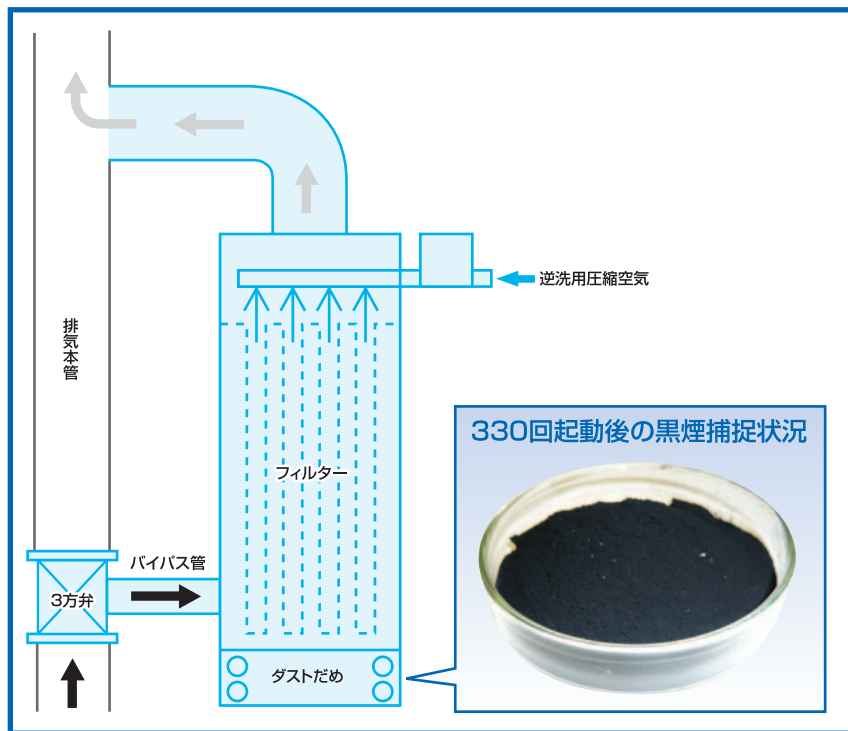

フィルタータイプもラインアップ **90%以上カット**

始動時黒煙除去装置【フィルタータイプ】(工業所有権申請中)

(弊社データに基づく)

ヤンマー独自の技術で開発した黒煙除去装置
高性能フィルター方式でエンジンの始動時に排気管をオリジナルフィルター
へバイパスし、フィルターを通すことにより始動時の黒煙を除去します。

(室内タイプ)

ヤンマーエネルギーシステム株式会社

(本 社) 〒531-0076 大阪府大阪市北区大淀中5丁目12-39 TEL.06-6453-6272 FAX.06-6451-1039