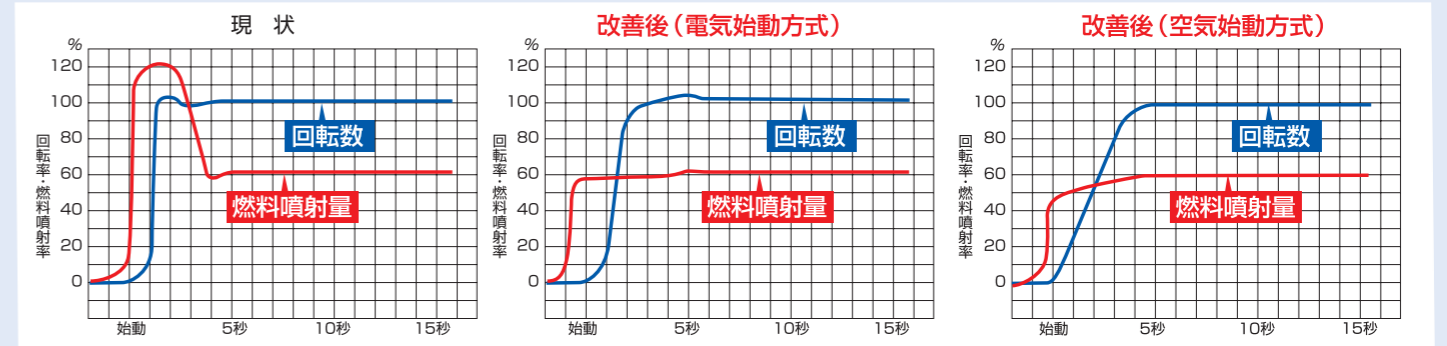

黒煙削減量 75%以上
 (弊社データに基づく)

ディーゼルエンジンの始動時に多量の黒煙が発生するのはなぜ…?

一般的にディーゼルエンジンは、始動時に必要以上の燃料が供給され燃焼ガスが濃くなり、不完全燃焼が起きて黒煙を数秒間排出します。そのため定期保守運転時にも、近隣の住民や環境に黒煙に含まれるスス、臭い等の悪影響を及ぼします。

その結果、時間や回数が制限され、維持管理業務に支障が出てしまいます。

近隣住民からの苦情

始動時黒煙削減装置の概要

電気始動方式

始動時の燃料噴射ポンプの噴射量を電磁弁でコントロールし、余分な燃料噴射を減らすことで黒煙をカットします。

空気始動方式

始動時の燃料噴射ポンプの噴射量を空気停止ピストンでコントロールし、余分な燃料噴射を減らすことで黒煙をカットします。

燃料噴射制御と回転数

改善後の黒煙状況(一例)

※エンジン機種によって一部仕様が異なります。