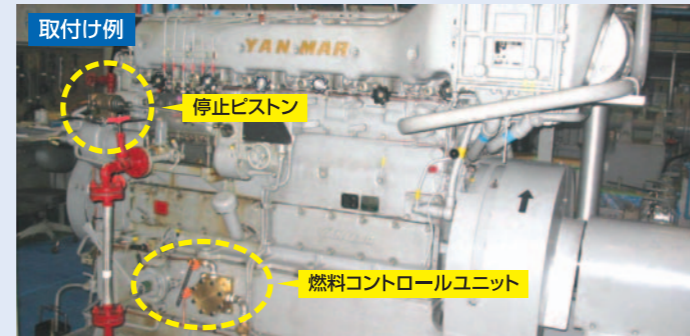

始動時黒煙削減装置の概要

電気始動方式

始動時の燃料噴射ポンプの噴射量を電磁弁でコントロールし、余分な燃料噴射を減らすことで黒煙をカットします。

空気始動方式

始動時の燃料噴射ポンプの噴射量を空気停止ピストンでコントロールし、余分な燃料噴射を減らすことで黒煙をカットします。

燃料噴射制御と回転数

改善後の黒煙状況(一例)

※エンジン機種によって一部仕様が異なります。

フィルタータイプもラインアップ **90%以上カット**

始動時黒煙除去装置【フィルタータイプ】(工業所有権申請中)

(弊社データに基づく)

ヤンマー独自の技術で開発した黒煙除去装置
高性能フィルター方式でエンジンの始動時に排気管をオリジナルフィルター
へバイパスし、フィルターを通すことにより始動時の黒煙を除去します。

(室内タイプ)

ヤンマーエネルギーシステム株式会社

(本 社) 〒531-0076 大阪府大阪市北区大淀中5丁目12-39 TEL.06-6453-6272 FAX.06-6451-1039