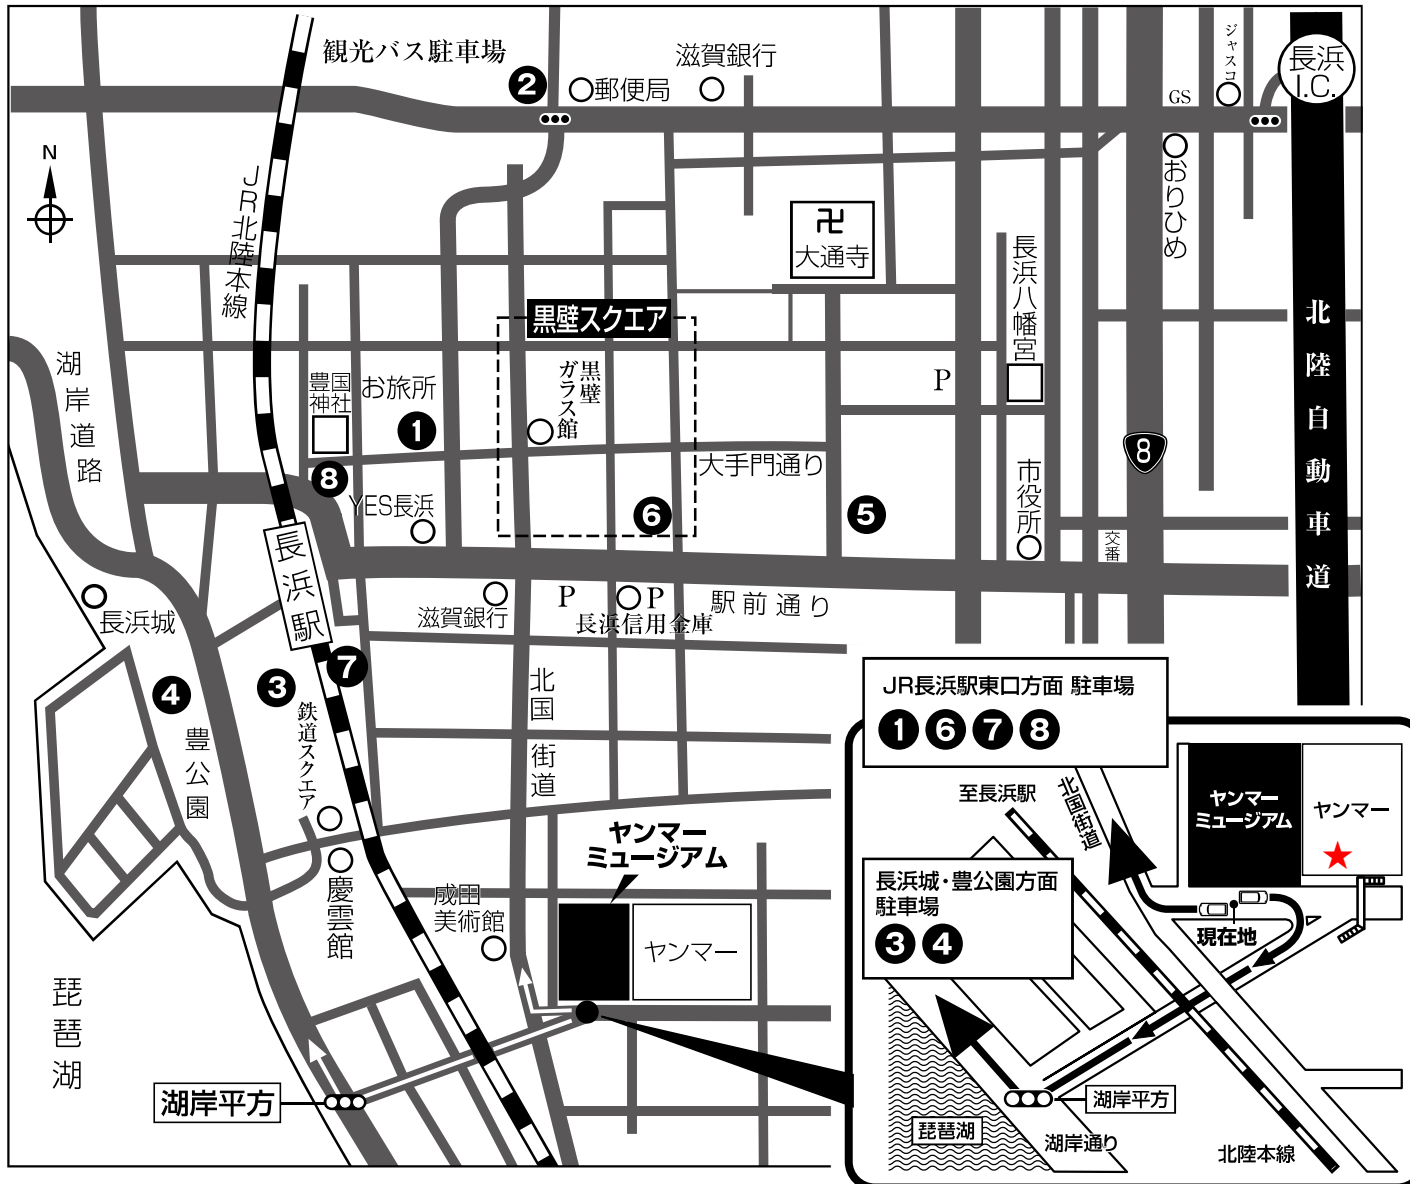

黒壁スクエア・ヤンマーミュージアム周辺駐車場マップ

★ヤンマーミュージアム駐車場が満車の場合は、JR長浜駅周辺の駐車場をご利用して頂きますようお願い致します。

- 1 長浜お旅所駐車場**
料金:平日150円/1時間 土日祝200円/1時間
※バスでお越しの際はこちらの駐車場でお客様の乗降をして頂き、**2**の観光バス駐車場にて待機して下さい。
 - 2 観光バス駐車場**
料金:2000円/1回
 - 3 長浜駅西駐車場**
料金:平日150円/1時間 土日祝200円/1時間
 - 4 豊公園駐車場**
【大型自動車(中型及び準中型自動車を含む)】
料金:2000円/1回
【普通自動車】
料金:3時間以内 無料
3時間を超え4時間以内 400円
以降1時間毎に100円加算
 - 5 中央駐車場**
料金:平日150円/1時間 土日祝200円/1時間
 - 6 ホダヤ駐車場**
料金:100円/1時間
 - 7 NPC24H モンデジュール長浜パーキング**
料金:平日100円/30分 土日祝100円/20分
 - 8 豊国パーキング**
料金:100円/1時間
- ★バス乗降場(駐車不可)

駐車場前に列を作ると、他の通行の迷惑となりますので、満車の場合は速やかに別の駐車場へ移動して頂きますようお願い致します。

その他、Pの印にも駐車場があります。