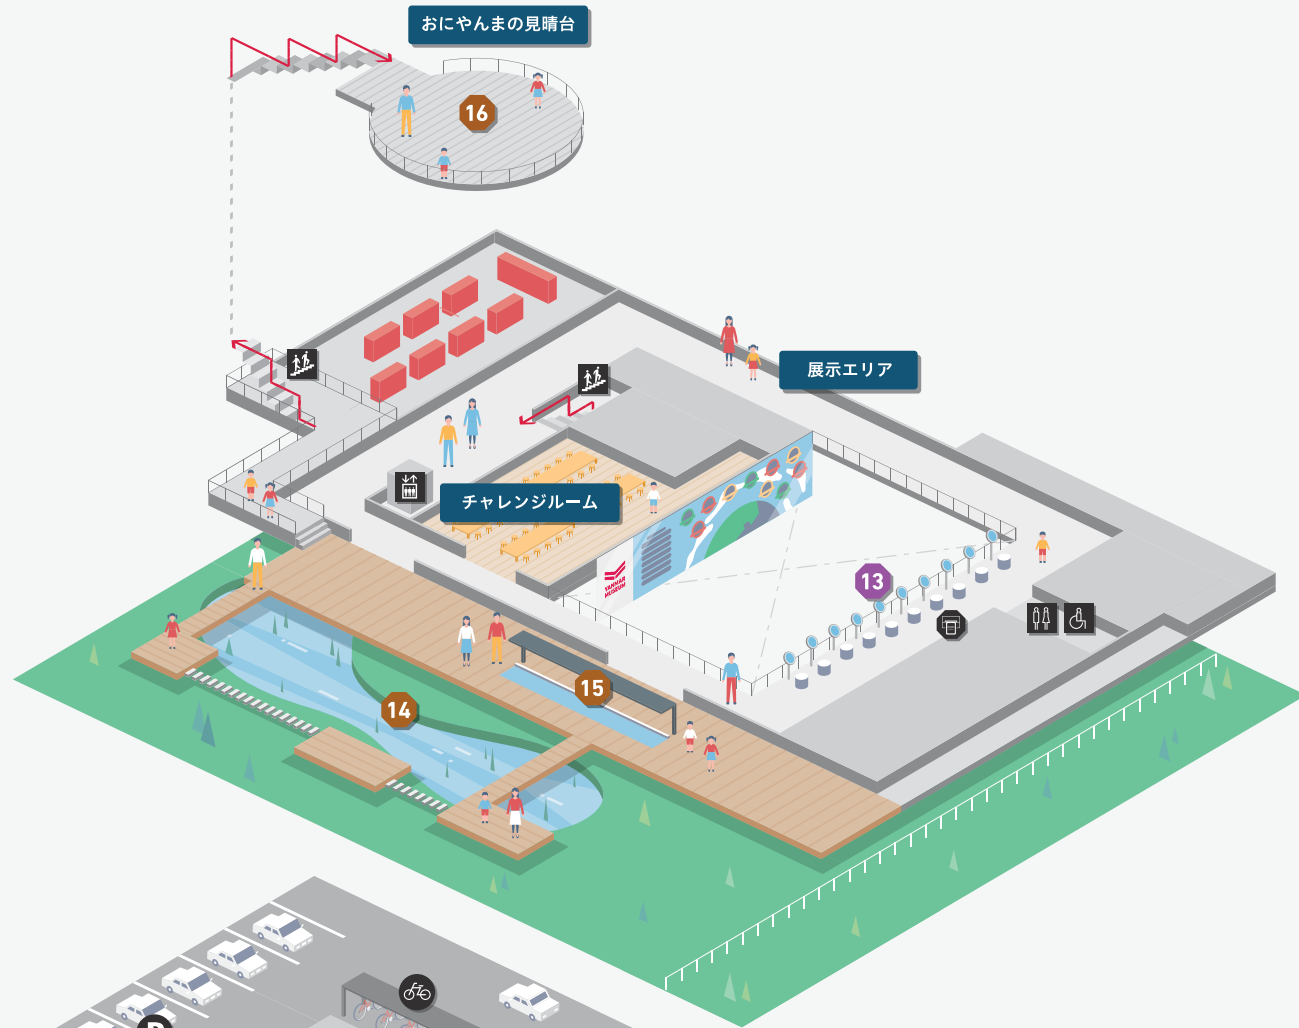

## CITY AREA

**02 サステナブルエナジークライミング**  
**Sustainable Energy Climbing**  
 みんなのチャレンジで街に光を灯そう!

**03 キッズエネルギーアスレチック**  
**Kid's Energy Athletic**  
 アタマとカラダを使って迷路を抜け出せ!

**04 ざくざく!パワーショベルチャレンジ**  
**ZAK ZAK! Power Shovel Challenge**  
 街をつくる本物のパワーショベルを  
 動かしてみよう!

## SEA AREA

**05 ウェイクサーフィン ボートレース**  
**Wakesurfing Boat Race**  
 プレジャーボートを操縦して  
 マリンプレジャー体験しよう!

**06 マイフィッシュ マイオーシャン**  
**My Fish, My Ocean**  
 色々な魚を育てて捕ろう!

## LAND AREA

**07 たがやせ!フィールド**  
**TAGAYASE! Fields**  
 カラダを使ってどんだんたがやせ!

**08 リズムエンジン**  
**Rhythm Engine**  
 リズムに合わせてエンジンを動かそう!

## FOOTBALL STADIUM

**09 フットボールチャレンジ**  
**Football Challenge**  
 いぬいせんしゅ  
 乾選手のパスを受けて高得点を目指せ!

**10 セレッソ ミュージアム&ストア**  
**Cerezo Museum & Store**