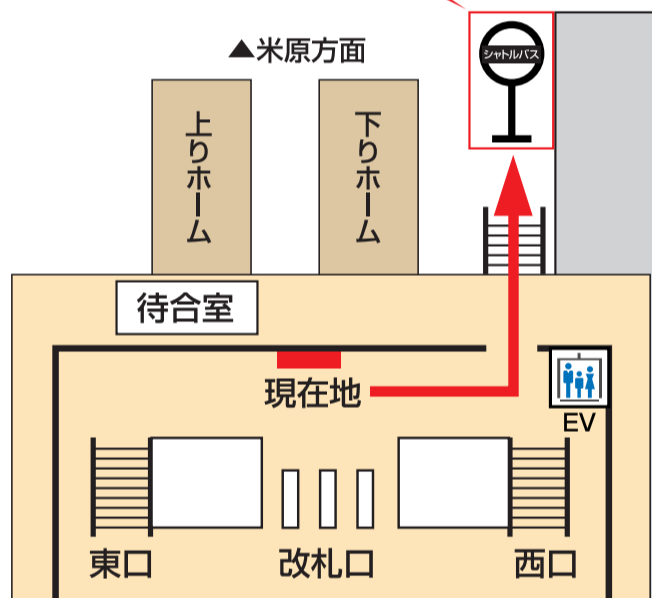

長浜駅西口経由 → 黒壁（お旅所）行き
※長浜駅西口のみ

14時	10 40
15時	10 40
16時	10※ 40
17時	10 40※ 55

黒壁（お旅所）発

長浜駅西口経由 → ヤンマーミュージアム行き

9時	—
10時	25 50
11時	20 50
12時	50
13時	20

ヤンマーミュージアム直行

14時	20 50
15時	20 50
16時	50
17時	20

ヤンマーミュージアム行き シャトルバス乗り場