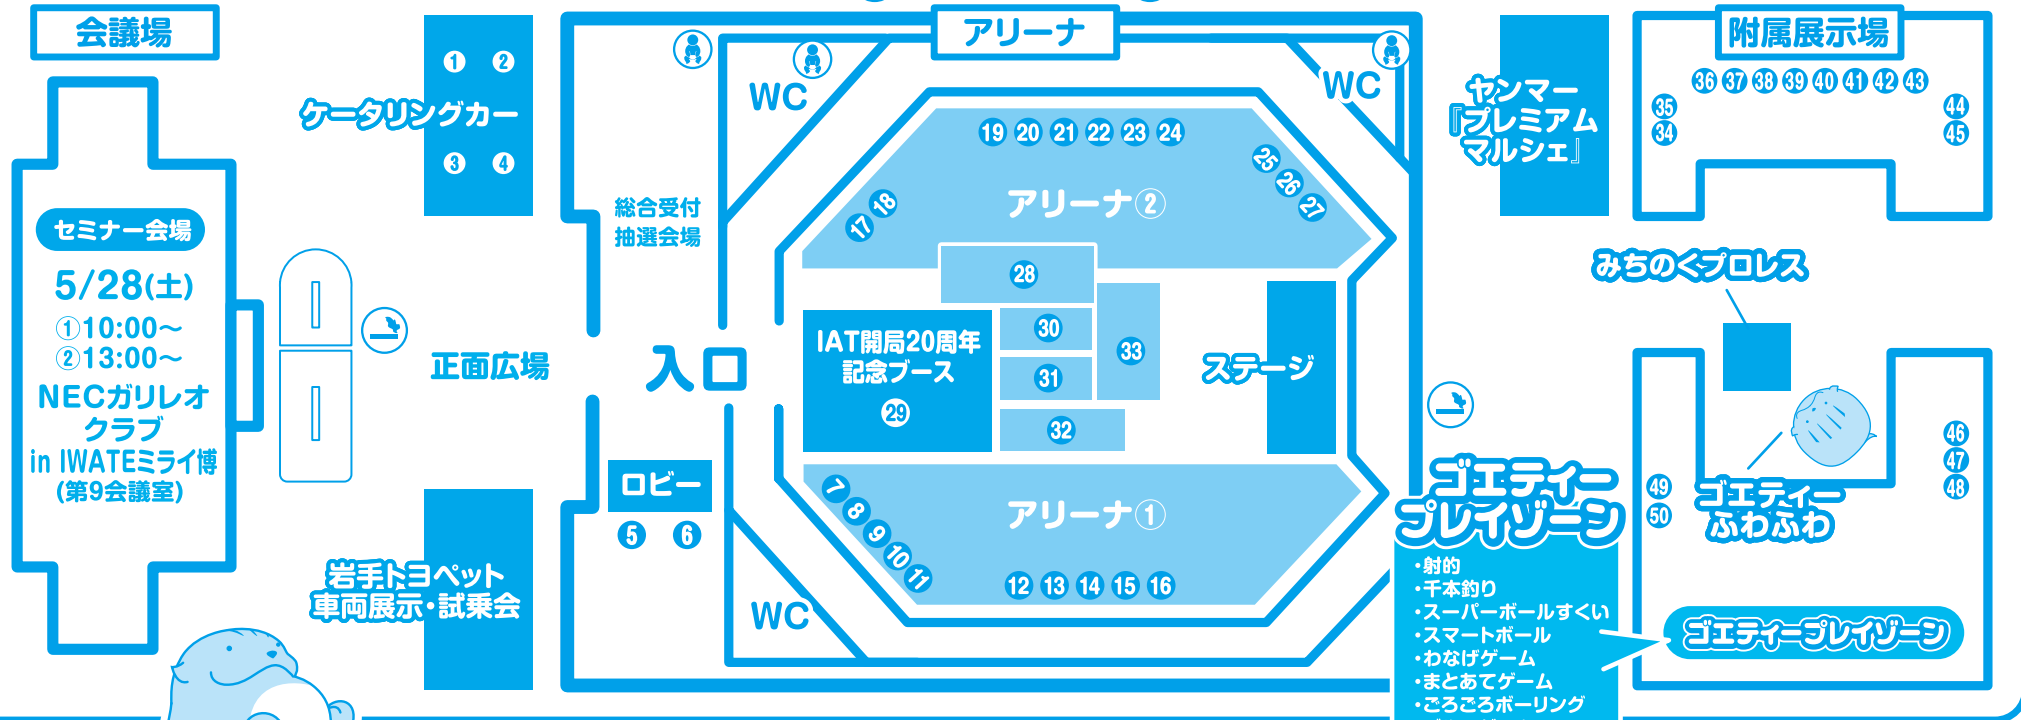

会場MAP

出展者一覧

ケータリングカー	12	ロート製菓	25	サラダファーム	35	グラウンドテーブル	49	岩手県建設労働組合連合会
1 坂本工房	13	岩手県復興局	26	Bakery Cafe Coccinelle コシニール	36	銀河フーズ	50	みちのくプロレス
2 ろーりえ	14	世界遺産「平泉」	27	自園自醸ワイン紫波	37	矢巾観光開発	ヤンマー『プレミアムマルシェ』	
3 紫波まちづくり企画	15	希望郷いわて国体・希望郷いわて大会 実行委員会	28	岩手トヨペットトヨタ自動車 東日本	38	はまらん家 奥州店	ちゅう 忠さんちの米粉パン工房	
4 (株)小野万	16	岩手県立県民生活センター	29	北日本ハイテクニカルッキングカレッジ	39	アクセスドリーム	にんにくのよしだ家	
ロビー	アリーナ②		30	ヤンマー(株)	40	秋田屋台村 田舎料理なかや	六兵衛工房	
5 ふくろうカフェRicky	17	ソフトバンクロボティクス	31	岩手県科学ILC推進室	41	JA新いわて直売所 花牛米菜(かうべな)	永澤農園	
6 サントリー酒類	18	朝日新聞	32	東北電力 岩手支店	42	JA岩手ふるさと 産直来夢くん	(株)エヌシップ	
アリーナ①	19	ドコモCS東北岩手支店	33	東野建設工業 業 業 プレゼンツ NEVER FORGET東北	43	いわちく/JA全農いわて	ワンダーファーム	
7 沢菊	20	いわてNPOフォーラム21	 柴俊夫 田中健		44	いわて三陸水産組合	屋外	
8 竹屋製菓	21	タケダスポーツ			45	JF岩手漁連	岩手トヨペット	
9 岩手県立大学	22	JA全農いわて いわての牛乳	附属展示場		46	青山駅前街なか市	オーディオ岩手	
10 三陸鉄道株 三陸ジオパーク推進協議会	23	えがお	34		47	(合)村商	フォルクスワーゲン盛岡南	
11 キット、ずっとプロジェクト	24	タカラトミー	34		48	KAIZAN	くすまき高原牧場