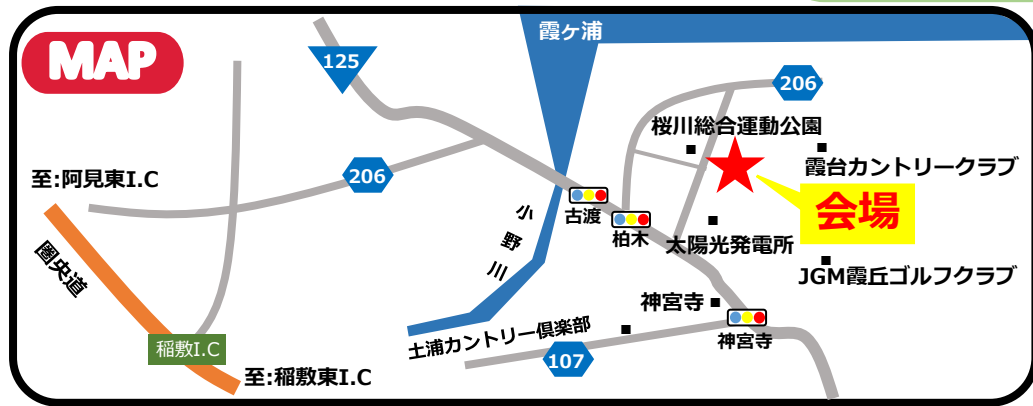

ヤンマー 乗って 試して ベストマッチ 作業機実演会

YANMAR

in茨城

Yトラクターが
作業機を活かす!!

+

ベストマッチ作業機が
作業を変える!!

稲敷会場

筑西会場

11月15日(木)

11月21日(水)

AM 9:30 ~ PM 1:00

AM 9:30 ~ PM 1:00

イベントや
商品情報など
フェイスブックで
随時更新中です 

主催
ヤンマーアグリジャパン株式会社
関東甲信越支社
埼玉県熊谷市久下字上分1243-1
☎ 048-527-8813

茨城県稲敷市古渡周辺ほ場
(桜川総合運動公園様付近)

茨城県筑西市蓮沼周辺ほ場
(筑西市役所 協和サッカー場様付近)