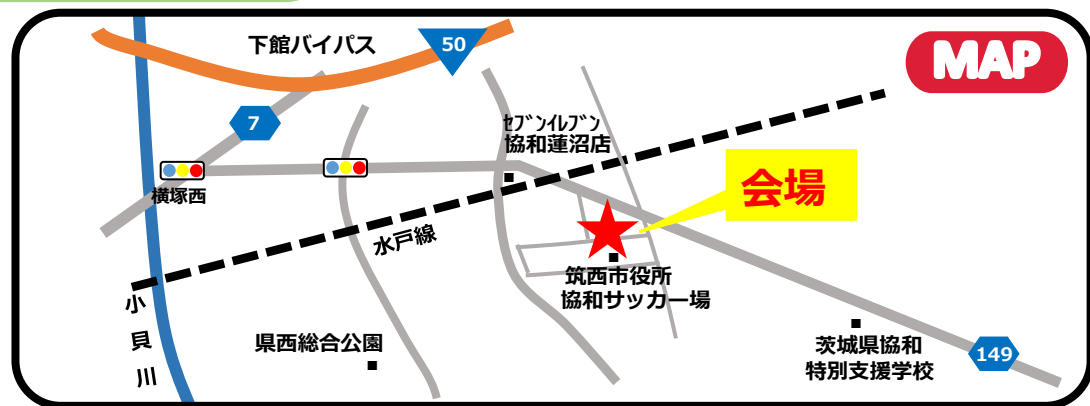

ヤンマー 乗って 試して ベストマッチ 作業機実演会

YANMAR

in茨城

Yトラクターが
作業機を活かす!!

+

ベストマッチ作業機が
作業を変える!!

稲敷会場

筑西会場

11月15日(木)

11月21日(水)

AM 9:30 ~ PM 1:00

AM 9:30 ~ PM 1:00

イベントや
商品情報など
フェイスブックで
随時更新中です 

主催
ヤンマーアグリジャパン株式会社
関東甲信越支社
埼玉県熊谷市久下字上分1243-1
☎ 048-527-8813

茨城県稲敷市古渡周辺ほ場
(桜川総合運動公園様付近)

茨城県筑西市蓮沼周辺ほ場
(筑西市役所 協和サッカー場様付近)