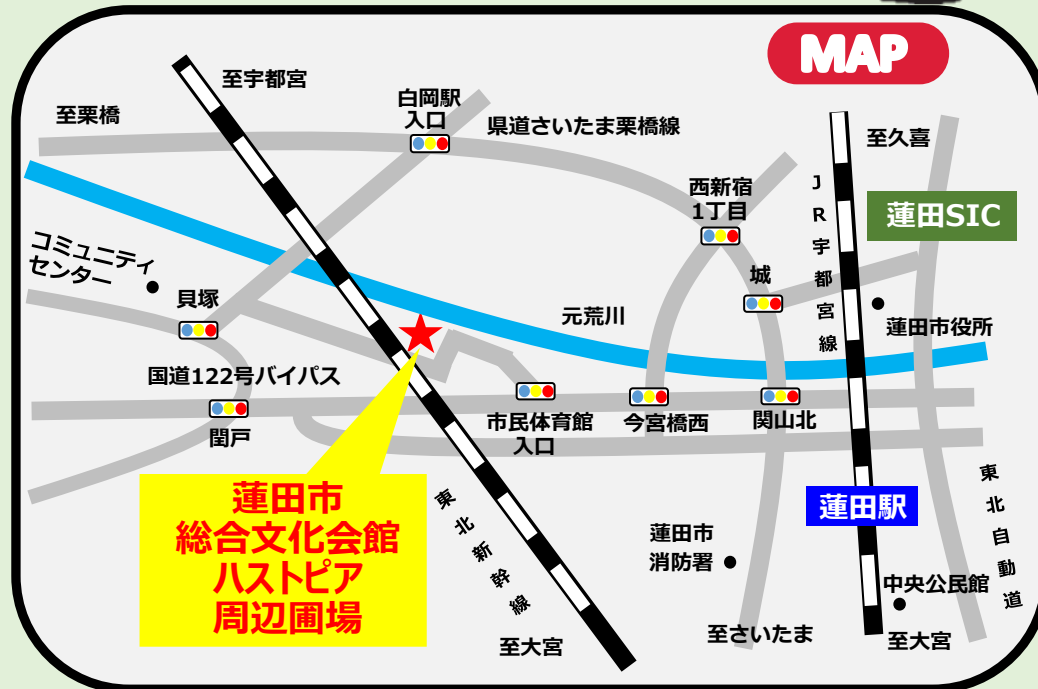

日時

6月14日(金) (雨天決行)
9:00~12:00

場所 蓮田市総合文化会館ハストピア周辺圃場
(蓮田市大字閏戸2343-2)

お問い合わせ

ヤンマーアグリジャパン株式会社
関東甲信越支社
埼玉県熊谷市久下字上分1243-1
☎ : 048-527-8813

イベントや
商品情報など
フェイスブックで
随時更新中です

主催：蓮田市・ヤンマーアグリジャパン株式会社 関東甲信越支社