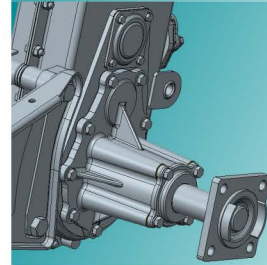

Diameter as roda / Wheel Shaft lebih besar sehingga lebih awet

Penerusan daya maksimal dan beban kerja komponen pada Transmisi lebih ringan