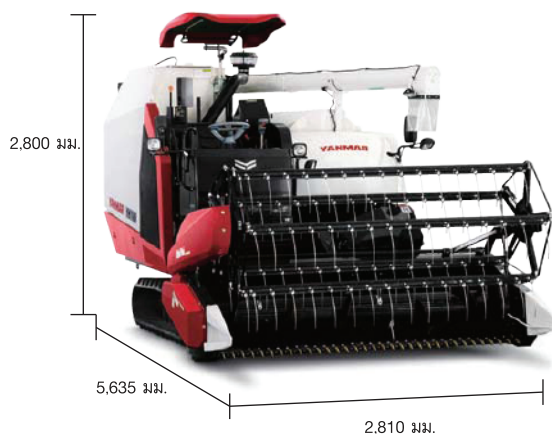

**YANMAR**

รถเกี่ยวขนาดข้าวยันมาร์

# **YH Series**

**YH850 / YH1180**

(85 แรงม้า)

(118 แรงม้า)

# ข้อมูลจำเพาะรถเกี่ยวขนาดข้าวยันมาร์ **YH Series**

รุ่น		YH850	YH1180	
ชนิด		ถังบรรจุเมล็ด		
สัดส่วนของรถ	ความยาว	มิลลิเมตร	5,235	5,635
	ความกว้าง	มิลลิเมตร	2,285	2,810
	ความสูง	มิลลิเมตร	2,820	2,800
น้ำหนักรถเกี่ยวขนาดข้าว		กิโลกรัม	3,590	4,220
เครื่องยนต์	รุ่น		4TNV98T	4TNV94HT-ZCNR
	ชนิด		เครื่องยนต์ดีเซล 4 สูบ ระบายความร้อนด้วยน้ำ	
	ความจุกระบอกสูบ	ลูกบาศก์เซนติเมตร	3,318	3,053
	กำลังเครื่องยนต์	กิโลวัตต์ (แรงม้า) / รอบต่อนาที	62.1 (84.5) / 2,500	87.3 (118.8) / 2,500
	ชนิดน้ำมัน		น้ำมันดีเซลหมุนเร็ว	
	ความจุถังน้ำมัน	ลิตร	115	135
ระบบขับเคลื่อน	ตีนตะขาบ (กว้าง x ยาว ระดับพื้นดิน)	มิลลิเมตร	550 x 1,750	600 x 1,885
	วิธีเปลี่ยนเกียร์		แบบ HST ที่มีเซอร์โวไฮดรอลิก, กลไก FDS	
	จำนวนเกียร์	ระดับ	3	
	ความเร็วในการเคลื่อนที่ (ที่รอบเครื่องยนต์กำหนด)	เมตร/วินาที	ความเร็วต่ำ : 0 - 1.00	ความเร็วต่ำ : 0 - 1.08
		เมตร/วินาที	มาตรฐาน : 0 - 1.55	มาตรฐาน : 0 - 1.66
		เมตร/วินาที	ความเร็วสูง : 0 - 2.09	ความเร็วสูง : 0 - 2.30
ระยะต่ำสุดจากพื้น (ที่กึ่งกลางของเกียร์)	มิลลิเมตร	330 - 460		
หัวเกี่ยว	ระยะห่างระหว่างปลายหัวเกี่ยว	มิลลิเมตร	2,060	2,590
	ลักษณะหัวเกี่ยว		ล้อไน้ม + แพลตฟอร์ม	
	ความกว้างของใบมีด	มิลลิเมตร	1,975	2,490
	ความสูงของใบมีด	มิลลิเมตร	-80 ถึง 970	-70 ถึง 980
	ล้อไน้ม	มิลลิเมตร	900 x 1,920	900 x 2,420
		รอบ/นาที	43 (37)	44 (54)
ตู้ควบคุม/ตะแกรงคัดแยก	ชนิด		ระบบขนาดข้าวแบบไหลตามแกน พร้อมชุดโรเตอร์หน้าในแนวตั้ง	
	โรเตอร์ (เส้นผ่านศูนย์กลาง x ยาว)	มิลลิเมตร	640 x 1,850	640 x 2,300
	วิธีคัดแยก		แบบตะแกรงร่อน, ใช้พัดลมเป่า, การนวดซ้ำ	
	ความกว้างตะแกรงคัดแยก	มิลลิเมตร	850	
	ห้องคัดแยก (กว้าง x ยาว)	มิลลิเมตร	850 x 1,410	850 x 1,780
	พื้นที่ตะแกรงนวด	ตารางเมตร	1.75	2.28
การบรรจุเมล็ด	วิธีการบรรจุเมล็ด		ถังบรรจุเมล็ด	
	ขนาดของถังบรรจุ	ลิตร	1,670	2,100
	ความสูงในการปล่อย	มิลลิเมตร	1,050 - 4,370	950 - 4,680
	ความยาวในการปล่อย	มิลลิเมตร	3,600	4,000
	เวลาในการระบายเมล็ด	นาที	1 นาที 50 วินาที	2 นาที

## ขนาดรถเกี่ยวขนาดข้าว

**YH850** (85 แรงม้า)

**YH1180** (118 แรงม้า)