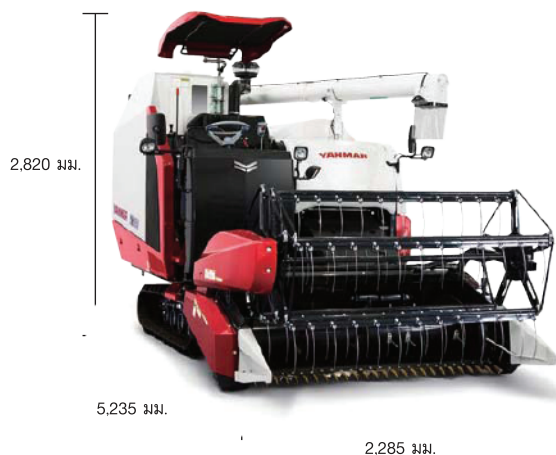

หมายเหตุ : ทางบริษัทฯ ขอสงวนสิทธิ์ในการเปลี่ยนแปลงรายละเอียด หรือความผิดพลาดอันเกิดจากการพิมพ์ โดยไม่ต้องแจ้งให้ทราบล่วงหน้า

ขนาดรถเกี่ยวขนาดข้าว

YH850 (85 แรงม้า)