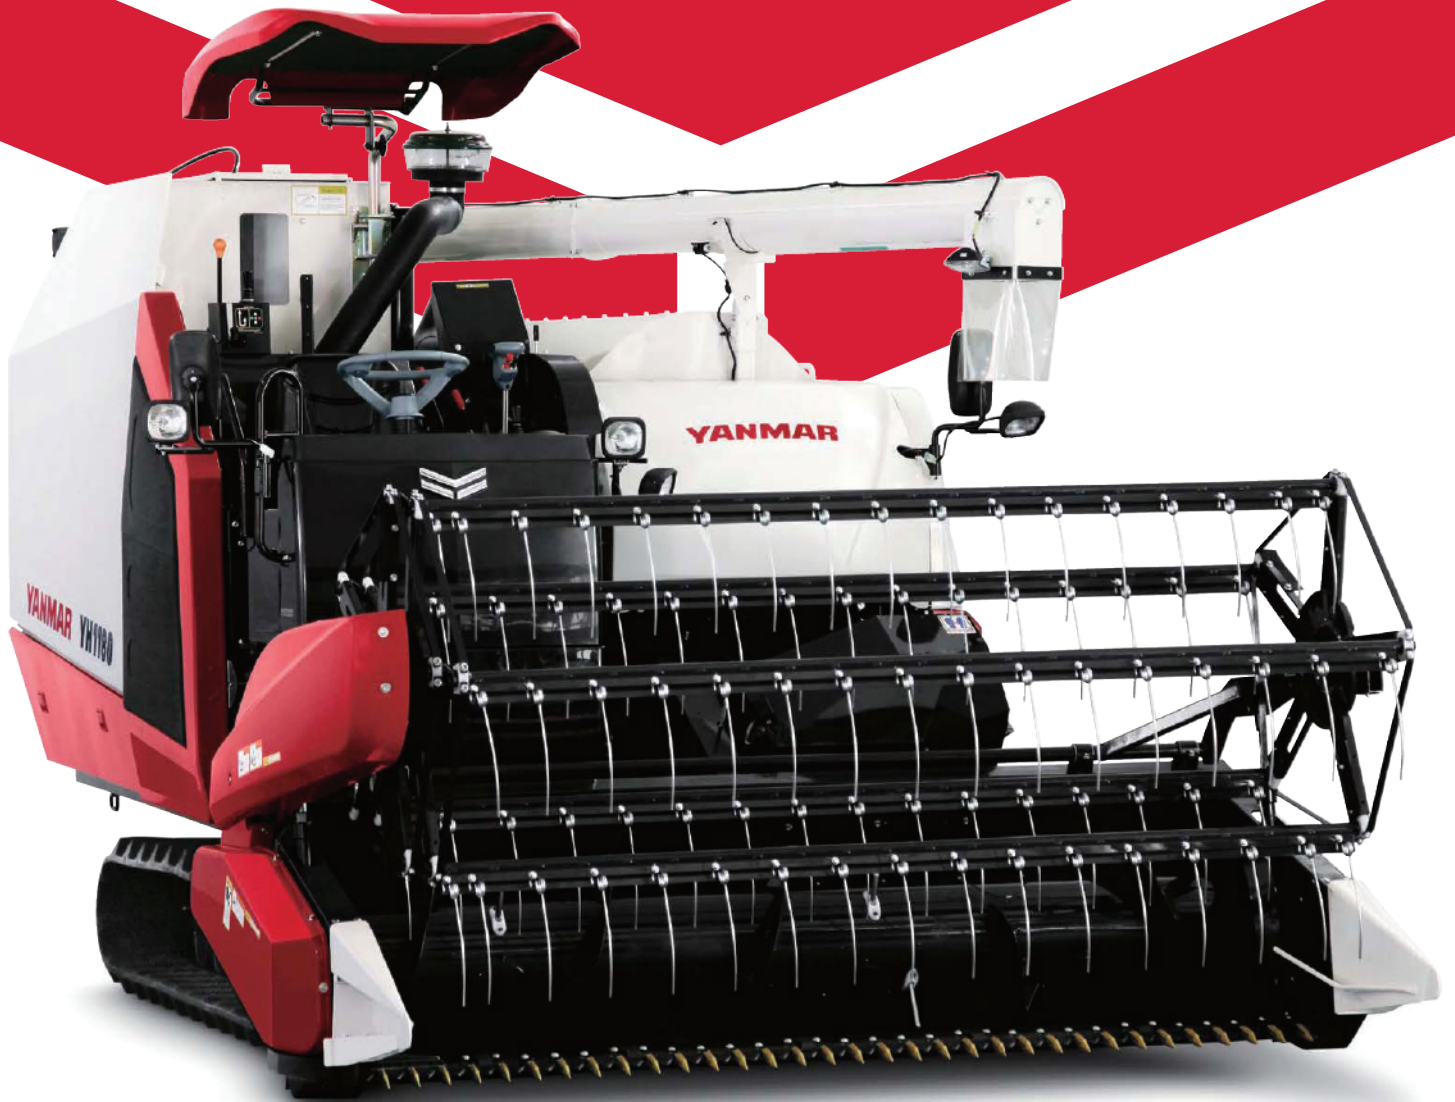

**YANMAR**

รถเกี่ยวขนาดข้าวยันมาร์

# **YH Series**

**YH850 / YH1180**

(85 แรงม้า)

(118 แรงม้า)