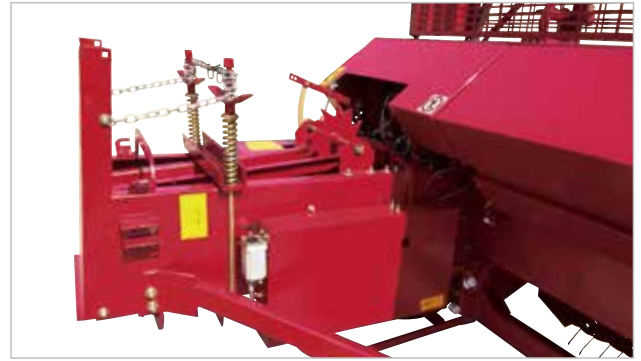

- ก้อนฟางกะทัดรัด สามารถขนย้ายโดยไม่ต้องใช้เครื่องจักรกล
อาทิเช่น รถดัก เป็นต้น

สามารถใช้งานได้กับแทรกเตอร์ขนาดเล็ก

- ล้อช่วยแรงขนาดใหญ่ ช่วยเพิ่มแรงม้าของแทรกเตอร์
แม้ว่าจะเป็นแทรกเตอร์ขนาดเล็กก็สามารถใช้งานได้อย่างแข็งแรง

การจัดเก็บที่ตีเย็บ ด้วยก้อนฟางที่อัด เป็นก้อนสี่เหลี่ยม

- ก้อนฟางที่อัดเป็นก้อนสี่เหลี่ยมผืนผ้า สามารถจัดเก็บโดยไม่มีช่องว่าง และประหยัดพื้นที่จัดเก็บ

อุปกรณ์นิรภัย เพื่อปกป้องความเสียหายของแทรกเตอร์

■ สลักตัดการทำงาน

เมื่อมีสิ่งแปลกปลอมหลุดรอดเข้าไปในเครื่องอัดฟาง เช่น ก้อนหิน สลักจะตัดการทำงาน เพื่อป้องกันความเสียหายที่จะเกิดขึ้นกับแทรกเตอร์

ปริมาณการใช้เชื้อเพลิงน้อยและประหยัดค่าใช้จ่าย

- สามารถใช้เชื้อเพลิงที่สิ้นลง น้อยกว่า แต่เต็มประสิทธิภาพ และประหยัดค่าใช้จ่าย

ผลิตก้อนฟางที่มีประสิทธิภาพ

■ ส่วนเก็บฟางเยื้องจากตัวแทรกเตอร์

เมื่อส่วนของการจัดเก็บฟาง เยื้องจากตัวแทรกเตอร์ จะทำให้คุณภาพของก้อนฟางดี เพราะแทรกเตอร์ไม่เหยียบฟางหรือหญ้าในพื้นที่ทำนา ทำให้ฟางไม่เปียกน้ำ