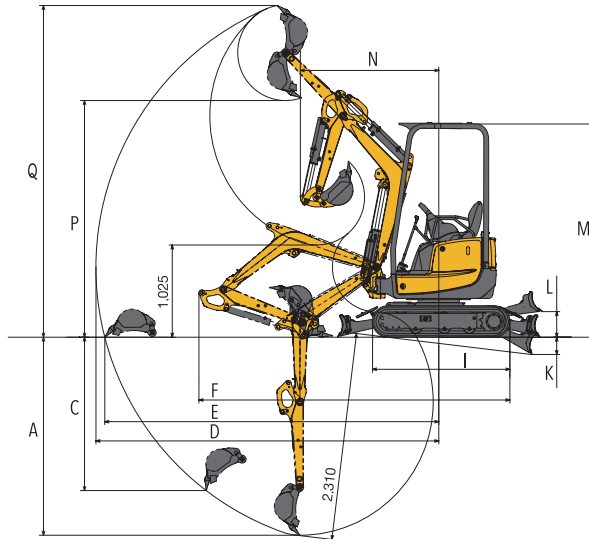

YANMAR

ZERO TAIL SWING MINI EXCAVATOR

ViO17

รถขุดขนาดเล็กยกน้ำหนัก 1.7 ตัน
เพื่องานก่อสร้างคุณภาพ

ลัดสั้นของรถขุดยี่ห้อ รูน ViO17		
ข้อต่อแบบมาตรฐาน		
A	ตำแหน่งขุดลึกสุด	2,200
C	ตำแหน่งขุดในแนวตั้งที่ลึกที่สุด	1,850
D	รัศมีการขุดกว้างสุด	3,810
E	รัศมีการขุดกว้างสุด (ณ พื้นราบระดับเดียวกับตัวรถ)	3,710
F	ความยาวรวมขนส่ง	3,450
I	ความยาวแทรก	1,525
K	ใบมีดดินหน้า (ยกสูงสุด)	205
L	ใบมีดดินหน้า (กดต่ำสุด)	260
M	ความสูงตัวรถ (จากพื้นหลังคา)	2,300
N	รัศมีการหมุนแคบสุด (ไม่ใช่สวิง)	1,535
	รัศมีการหมุนแคบสุด (ใช้สวิง)	1,380
P	ตำแหน่งเทสูงที่สุด	2,630
Q	ตำแหน่งขุดสูงที่สุด	3,690

หน่วย : มิลลิเมตร

ข้อมูลจำเพาะ

รุ่น	ViO17		
ข้อกำหนด	ห้องควบคุมแบบเปิดโล่ง		
ชนิด	มาตรฐาน		
น้ำหนักขณะทำงาน (ตีนตะขาบ)	ปอนด์ (กิโลกรัม)	3,968 (1,800)	
เครื่องยนต์	ชนิด	เครื่องยนต์ดีเซล, สูบตั้ง 3 สูบ, ระบายความร้อนด้วยน้ำ	
	รุ่น	3TNV70-XBV	
	กำลังสูงสุด	กิโลวัตต์ (แรงม้า) / รอบต่อนาที	10.1 (13.5) / 2,200
ประสิทธิภาพการทำงาน	ความจุถังที่มาตรฐาน	ลูกบาศก์ฟุต (ลูกบาศก์เมตร)	1.77 (0.050)
	ความกว้างถังที่มาตรฐาน	นิ้ว (มิลลิเมตร)	17.7 (450)
	แรงการขุดสูงสุดของถังที่	ปอนด์ (กิโลนิวตัน)	3,418 (15.2)
	ความเร็วในการเคลื่อนที่ (สูง/ต่ำ)	กิโลเมตรต่อชั่วโมง	1.2 / 2.4
	ความเร็วในการหมุน	รอบต่อนาที	9.5
	มุมการหมุนของแขนยก (ซ้าย/ขวา)	องศา	42 / 65
แรงสัมพัทธ์บนพื้น	kPa(PSI)	31.1 (4.5)	
ระบบไฮดรอลิก	ความจุปั๊ม	ลิตรต่อนาที (GPM)	17.6(4.65)*2 (ปั๊มแบบปริมาณแปรผัน), 13.2(3.48)/2, 7.9(2.09)*1 ปั๊มเฟือง
	แรงดันที่กำหนดสำหรับวาล์วจำกัดแรงดันหลัก	MPa(PSI)	20.6(2,986)*2, 16.7 (2,417)*1, 2.9(427)*1
ความจุถังน้ำมันเชื้อเพลิง	ลิตร	20	

หมายเหตุ : บริษัทฯ ขอสงวนสิทธิ์ในการเปลี่ยนแปลงรายละเอียด หรือความผิดพลาดอันเกิดจากการพิมพ์ โดยไม่ต้องแจ้งให้ทราบล่วงหน้า

ชุดสายไฮดรอลิกสำหรับอุปกรณ์ต่อพ่วง (Hydraulic PTO)

รุ่น	ViO17		
ข้อมูลจำเพาะ	กำลังเอาต์พุต	MPa(PSI)	ลิตรต่อนาที (GPM)
			2,200 รอบต่อนาที
การไหลแบบรวม, การทำงานแบบสองทาง	16.7 (2,417)	30.8 (8.1)	17.5 (4.6)