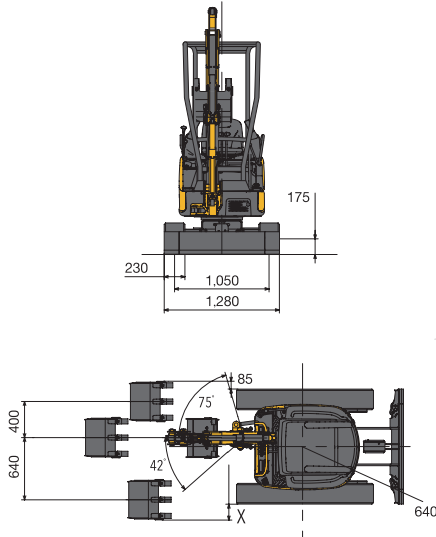

YANMAR

ZERO TAIL SWING MINI EXCAVATOR

ViO17

รถขุดขนาดเล็กยกน้ำหนัก 1.7 ตัน
เพื่องานก่อสร้างคุณภาพ

ลัดสั้นของรถขุดยี่ห้อ รูน ViO17		
ข้อต่อแบบมาตรฐาน		
A	ตำแหน่งขุดลึกสุด	2,200
C	ตำแหน่งขุดในแนวตั้งที่ลึกที่สุด	1,850
D	รัศมีการขุดกว้างสุด	3,810
E	รัศมีการขุดกว้างสุด (ณ พื้นราบระดับเดียวกับตัวรถ)	3,710
F	ความยาวรวมขนส่ง	3,450
I	ความยาวแทรก	1,525
K	ใบมีดดินหน้า (ยกสูงสุด)	205
L	ใบมีดดินหน้า (กดต่ำสุด)	260
M	ความสูงตัวรถ (จากพื้นหลังคา)	2,300
N	รัศมีการหมุนแคบสุด (ไม่ใช่สวิง)	1,535
	รัศมีการหมุนแคบสุด (ใช้สวิง)	1,380
P	ตำแหน่งเทสูงที่สุด	2,630
Q	ตำแหน่งขุดสูงที่สุด	3,690

หน่วย : มิลลิเมตร

ข้อมูลจำเพาะ

รุ่น	ViO17		
ข้อกำหนด	ห้องควบคุมแบบเปิดโล่ง		
ชนิด	มาตรฐาน		
น้ำหนักขณะทำงาน (ตีนตะขาบ)	ปอนด์ (กิโลกรัม)	3,968 (1,800)	
เครื่องยนต์	ชนิด	เครื่องยนต์ดีเซล, สูบตั้ง 3 สูบ, ระบายความร้อนด้วยน้ำ	
	รุ่น	3TNV70-XBV	
	กำลังสูงสุด	กิโลวัตต์ (แรงม้า) / รอบต่อนาที	10.1 (13.5) / 2,200
ประสิทธิภาพการทำงาน	ความจุถังที่มาตรฐาน	ลูกบาศก์ฟุต (ลูกบาศก์เมตร)	1.77 (0.050)
	ความกว้างถังที่มาตรฐาน	นิ้ว (มิลลิเมตร)	17.7 (450)
	แรงการขุดสูงสุดของถังที่	ปอนด์ (กิโลนิวตัน)	3,418 (15.2)
	ความเร็วในการเคลื่อนที่ (สูง/ต่ำ)	กิโลเมตรต่อชั่วโมง	1.2 / 2.4
	ความเร็วในการหมุน	รอบต่อนาที	9.5
	มุมการหมุนของแขนยก (ซ้าย/ขวา)	องศา	42 / 65
แรงสัมพัทธ์บนพื้น	kPa(PSI)	31.1 (4.5)	
ระบบไฮดรอลิก	ความจุปั๊ม	ลิตรต่อนาที (GPM)	17.6(4.65)*2 (ปั๊มแบบปริมาณแปรผัน), 13.2(3.48)/2, 7.9(2.09)*1 ปั๊มเฟือง
	แรงดันที่กำหนดสำหรับวาล์วจำกัดแรงดันหลัก	MPa(PSI)	20.6(2,986)*2, 16.7 (2,417)*1, 2.9(427)*1
ความจุถังน้ำมันเชื้อเพลิง	ลิตร	20	

หมายเหตุ : บริษัทฯ ขอสงวนสิทธิ์ในการเปลี่ยนแปลงรายละเอียด หรือความผิดพลาดอันเกิดจากการพิมพ์ โดยไม่ต้องแจ้งให้ทราบล่วงหน้า

ชุดสายไฮดรอลิกสำหรับอุปกรณ์ต่อพ่วง (Hydraulic PTO)

รุ่น	ViO17		
ข้อมูลจำเพาะ	กำลังเอาต์พุต	MPa(PSI)	ลิตรต่อนาที (GPM)
			2,200 รอบต่อนาที
การไหลแบบรวม, การทำงานแบบสองทาง	16.7 (2,417)	30.8 (8.1)	17.5 (4.6)