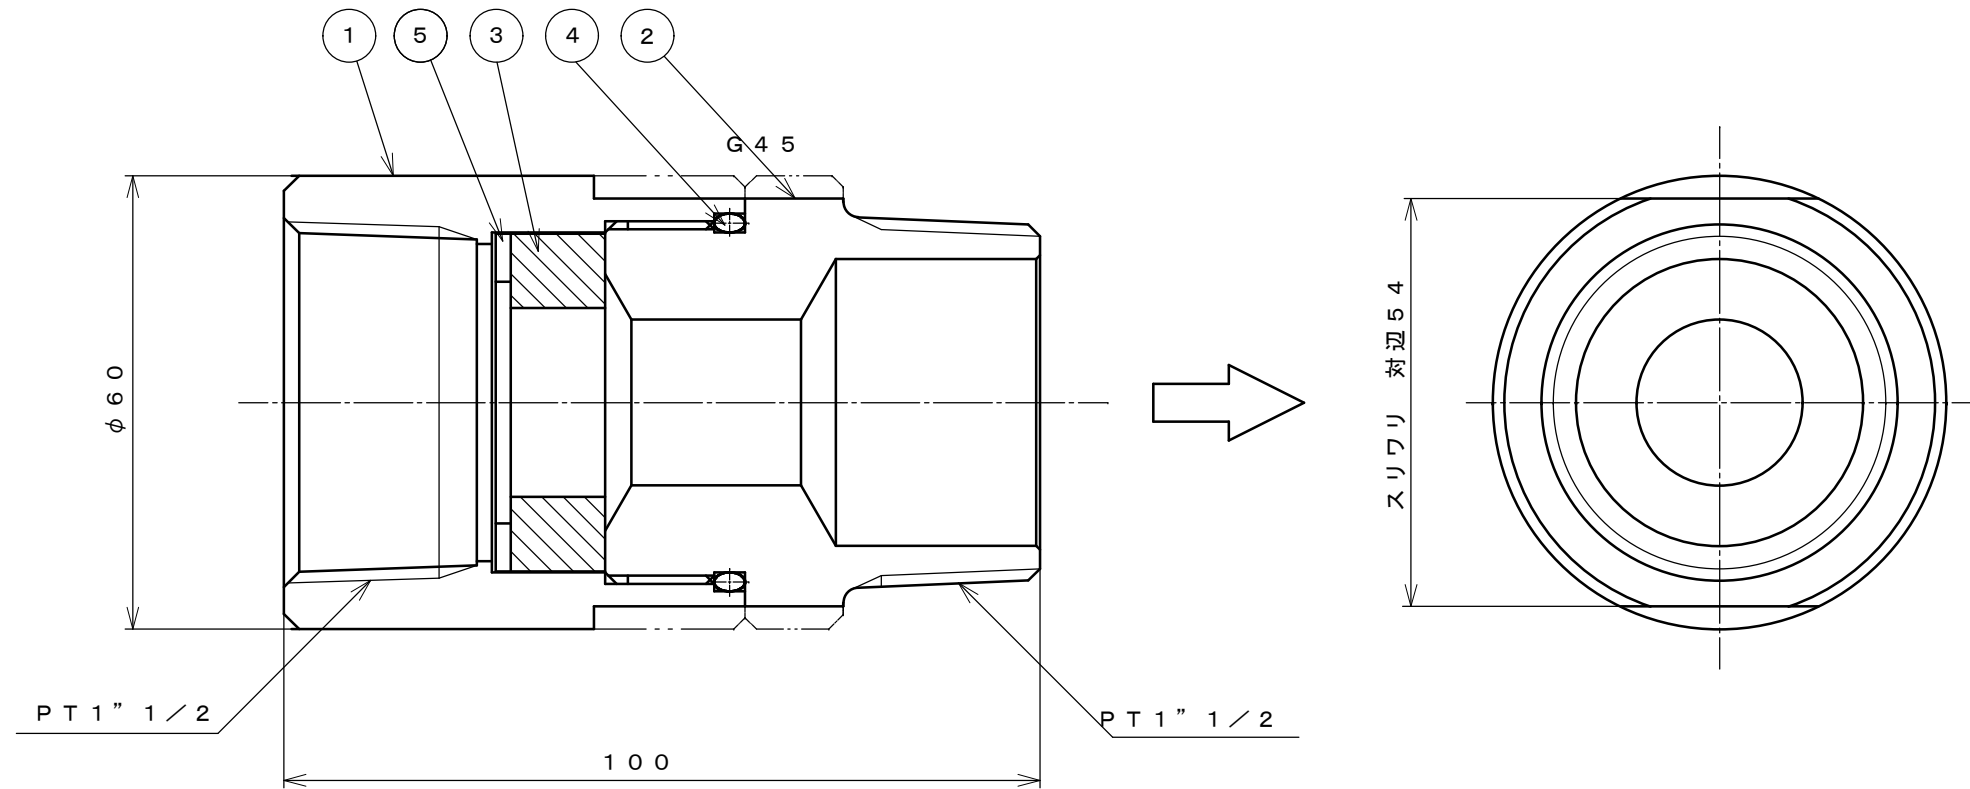

品番	品名	材質	所要数	備考
1	一次側本体	C3604BE	1	
2	二次側本体	C3604BE	1	
3	オリフィス	NBR	1	
4	Oリング	NBR	1	G45
5	押え板	C3604BE	1	

尺度	1:1	第三角画法
治工具		
記		
事		
訂	H18.8.18 押え板追加	
正		
社長	承認	検図
		製図
		写図
	中村	
年月日	06.7.21	規格
表面处理		
重量	素材寸法	
材質		1台分数量
名称	CF40-M 定流量弁 (メス*オス)	
図面番号	V060701680	