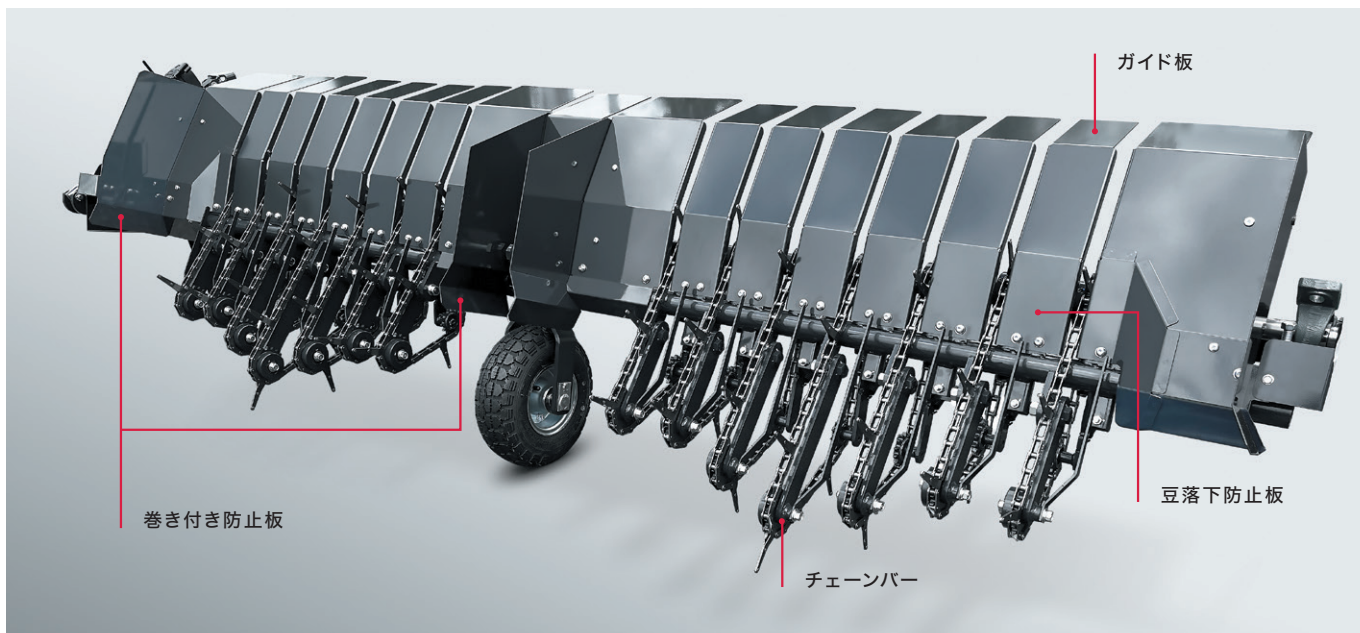

YANMAR

普通型コンバイン用 アタッチメント

ダイレクトピックアップ

YH1170 用

▶ 作業動画へ

※ 実際の販売モデルとは形状が異なる場合があります。

小豆を適期に収穫、高品質と省力化を実現

リールヘッダーに簡単に装着でき、刈り倒した小豆のピックアップ収穫が行えます。

※機体はYH1150A

※機体はYH1150A

YH1170 2.6mヘッダー仕様用 : DP26,1170

AG1100(機体番号が010154以降の機体のみ)/AG1140R/YH1150Aにも適応

※ リール仕様のみ装着可能。※ 作業には小豆キットが別途必要です。※ 取付けには一部加工が必要になる場合があります。

小豆の收拾を、より確実・スムーズに

■ チェンバー

チェンバーの先端角度を調節できるので、確実に收拾作業が行えます。

■ 豆落下防止板

チェンバーの間に装着し、豆の落下を防ぎます。

■ ガイド板

收拾した小豆をプラットフォームへスムーズに搬送します。

■ 巻き付き防止板

豆枝や草の巻き付きを防ぎ、トラブルの心配がありません。

■ テンションボルト

チェーンの張り具合をテンションボルトで調整できます。