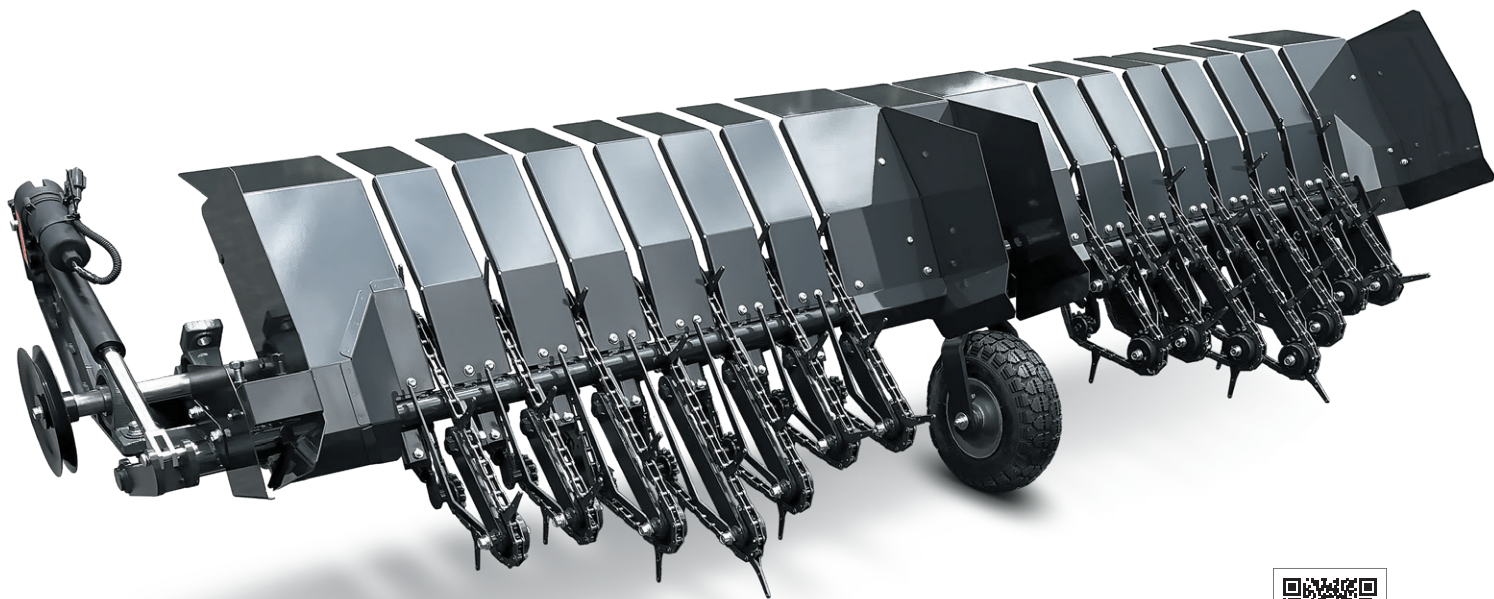

YANMAR

普通型コンバイン用 アタッチメント

ダイレクトピックアップ

YH1170 用

▶ 作業動画へ

※ 実際の販売モデルとは形状が異なる場合があります。

小豆を適期に収穫、高品質と省力化を実現

リールヘッダーに簡単に装着でき、刈り倒した小豆のピックアップ収穫が行えます。

※機体はYH1150A

※機体はYH1150A

YH1170 2.6mヘッダー仕様用 : DP26,1170

AG1100(機体番号が010154以降の機体のみ)/AG1140R/YH1150Aにも適応

※ リール仕様のみ装着可能。※ 作業には小豆キットが別途必要です。※ 取付けには一部加工が必要になる場合があります。

小豆の收拾を、より確実・スムーズに

■ チェンバー

チェンバーの先端角度を調節できるので、確実に收拾作業が行えます。

■ 豆落下防止板

チェンバーの間に装着し、豆の落下を防ぎます。

■ ガイド板

收拾した小豆をプラットフォームへスムーズに搬送します。

■ 巻き付き防止板

豆枝や草の巻き付きを防ぎ、トラブルの心配がありません。

■ テンションボルト

チェーンの張り具合をテンションボルトで調整できます。

主要諸元

名称		ダイレクトピックアップ	
販売型式名		DP26,1170 ※1	
適応本機		YH1170 (QWSJ[G] / QESMJ[G]) ※2	
機体寸法 ※3	全長	[mm]	6200
	全幅	[mm]	2910
	全高	[mm]	2760
機体質量 (重量) (単体)		[kg]	210
チェンバー	本数		14本
	長さ	[mm]	260(8本)、310(4本)、360(2本)
刈取部	適応作物		小豆
	ピックアップ条数		4条
	ゲージホイール調整		電動