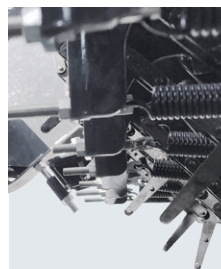

■ 豆落下防止板

チェンバーの間に装着し、豆の落下を防ぎます。

■ ガイド板

收拾した小豆をプラットフォームへスムーズに搬送します。

■ 巻き付き防止板

豆枝や草の巻き付きを防ぎ、トラブルの心配がありません。

■ テンションボルト

チェーンの張り具合をテンションボルトで調整できます。