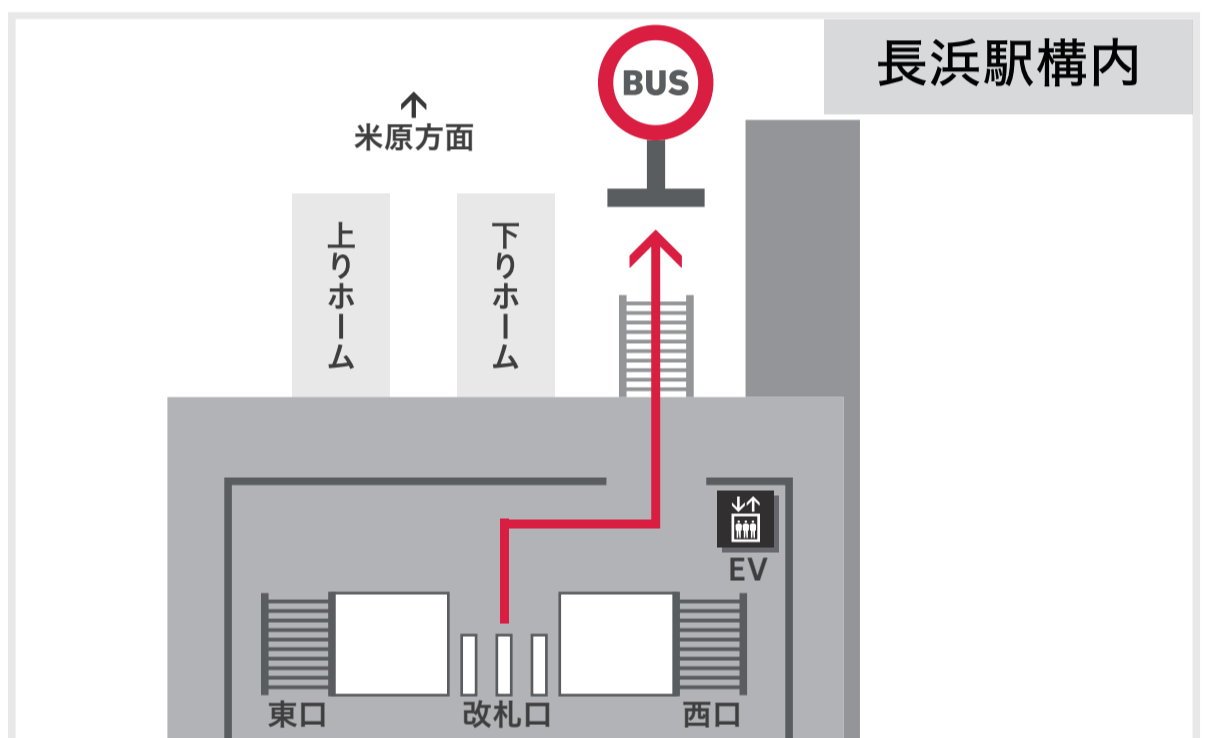

YANMAR MUSEUM

無料

シャトルバス運行表「土・日・祝のみ運行」

ヤンマーミュージアム行き

JR「長浜駅」西口発 → ヤンマーミュージアム着

9時	30
10時	00 30
11時	00 30
12時	00 30
13時	00 30
14時	00 30
15時	00 30
16時	00 30

ヤンマーミュージアム発 → JR「長浜駅」西口着

9時	45
10時	15 45
11時	15 45
12時	15 45
13時	15 45
14時	15 45
15時	15 45
16時	15 45
17時	15 35

※運行日は予告無く変更する場合がございます。
 ※発車時刻は道路状況により変わる場合がございます。
 ※運行状況についてのお問い合わせ先
 ヤンマーミュージアム Tel.(0749)62-8887(09:30-18:00)

休館日

毎週月曜日（祝日や振替休日の場合は翌平日）
年末年始

※台風などの悪天候により長浜市に「特別警報」または「暴風警報」が発令された場合は休館または閉館させて頂く場合がございます。