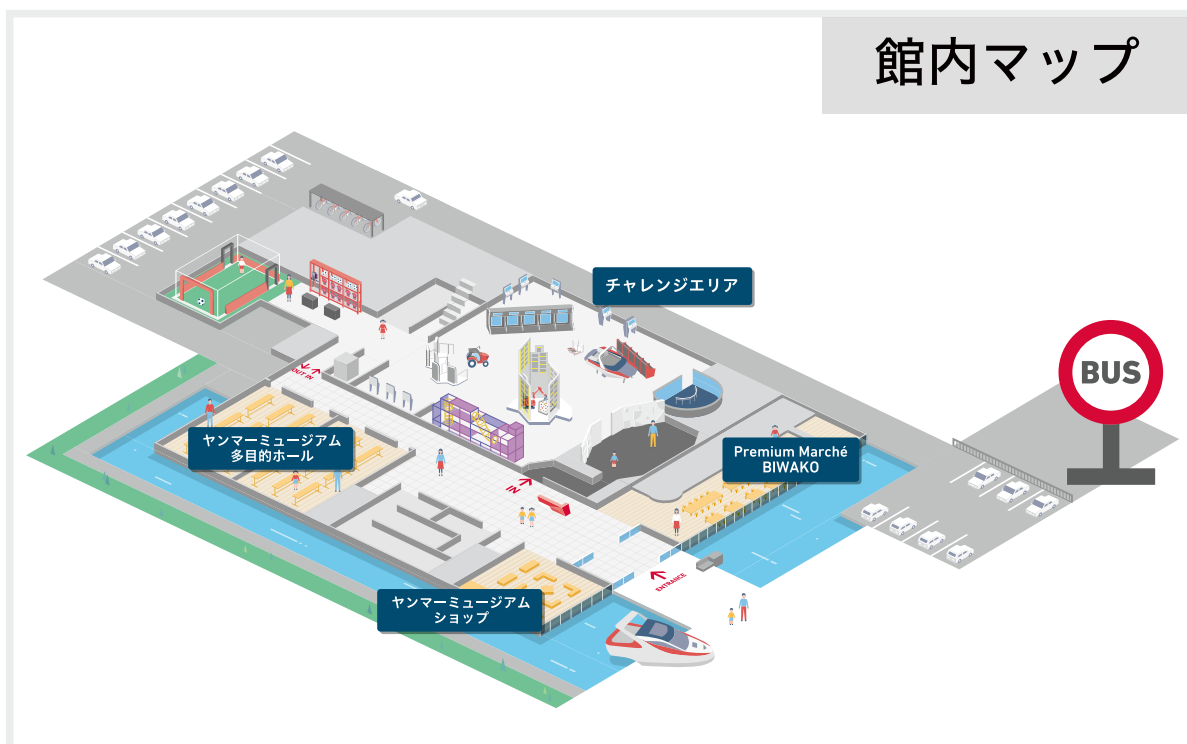

YANMAR MUSEUM

無料

シャトルバス運行表「土・日・祝のみ運行」

JR「長浜駅」西口行き

ヤンマーミュージアム発 → JR「長浜駅」西口着

9時	45
10時	15 45
11時	15 45
12時	15 45
13時	15 45
14時	15 45
15時	15 45
16時	15 45
17時	15 35

長浜駅西口発 → ヤンマーミュージアム着

9時	30
10時	00 30
11時	00 30
12時	00 30
13時	00 35
14時	00 30
15時	00 30
16時	00 30

※時刻表は2021年11月1日時点のものです。
 ※運行日は予告無く変更する場合がございます。
 ※発車時刻は道路状況により変わる場合がございます。
 ※運行状況についてのお問い合わせ先
 ヤンマーミュージアム Tel.(0749)62-8887(09:30-18:00)

休館日

毎週月曜日 (祝日や振替休日の場合は翌平日) 年末年始

※台風などの悪天候により長浜市に「特別警報」または「暴風警報」が発令された場合は休館または閉館させて頂く場合がございます。

YANMAR MUSEUM

無料

シャトルバス運行表「土・日・祝のみ運行」

ヤンマーミュージアム行き

JR「長浜駅」西口発 → ヤンマーミュージアム着

9時	30
10時	00 30
11時	00 30
12時	00 30
13時	00 35
14時	00 30
15時	00 30
16時	00 30

ヤンマーミュージアム発 → JR「長浜駅」西口着

9時	45
10時	15 45
11時	15 45
12時	15 45
13時	15 45
14時	15 45
15時	15 45
16時	15 45
17時	15 35