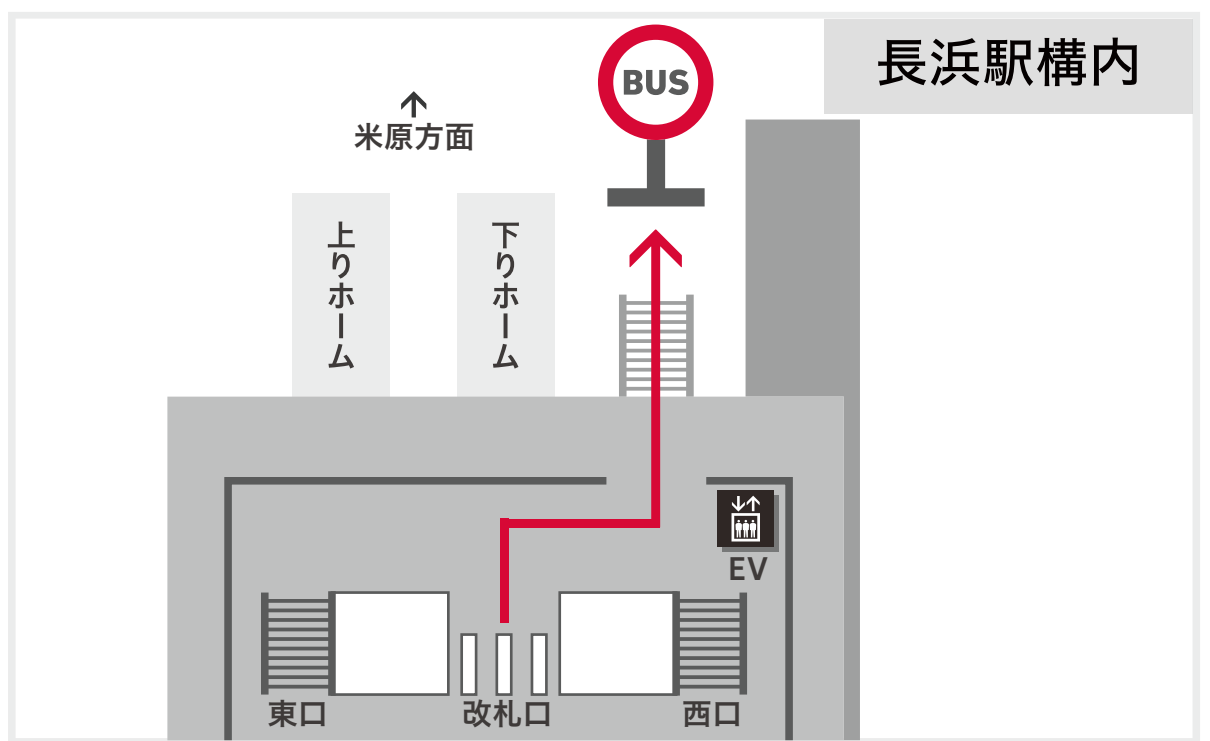

YANMAR MUSEUM

無料

シャトルバス運行表「土・日・祝のみ運行」

ヤンマーミュージアム行き

JR「長浜駅」西口発 → ヤンマーミュージアム着

9時	30
10時	00 30
11時	00 30
12時	00 30
13時	00 35
14時	00 30
15時	00 30
16時	00 30

ヤンマーミュージアム発 → JR「長浜駅」西口着

9時	45
10時	15 45
11時	15 45
12時	15 45
13時	15 45
14時	15 45
15時	15 45
16時	15 45
17時	15 35

※時刻表は2021年11月1日時点のものです。
 ※運行日は予告無く変更する場合がございます。
 ※発車時刻は道路状況により変わる場合がございます。
 ※運行状況についてのお問い合わせ先
 ヤンマーミュージアム Tel.(0749)62-8887(09:30-18:00)

休館日 毎週月曜日 (祝日や振替休日の場合は翌平日) 年末年始
 ※台風などの悪天候により長浜市に「特別警報」または「暴風警報」が発令された場合は休館または閉館させて頂く場合がございます。