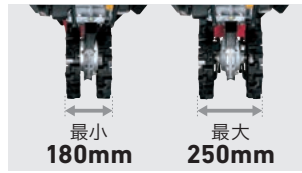

希望小売価格(税込)

¥16,280

適応作業: **3**

製造元:
(株)ササオカ

初めてのネギ栽培の方にもベストマッチ!

安定感に優れ、扱いやすいコンパクトボディに、プロのニーズに応える本格機能を搭載。

YK650RK

■栽培体系に合わせて車輪幅が切替えられる。

車輪幅(外幅)を180・250mmの2段階に切替えられます。

■作業中でも溝深さや揚土量の微調節が簡単。

作業中に手が届く位置に尾輪の調節ハンドルを装備。溝深さや揚土量の微調節が、作業の途中でも簡単に行えます。

■根元へしっかり土寄せできる。

うね間広さやネギの生長段階により、ロータリーカバーの角度や幅が調節できます。

■ハンドルがフルターン。上下調節もワンタッチ。

作業に応じてハンドルを簡単に逆位置にすることができます。また、ハンドルの上下調節は、レバーを押すだけで6段階に調節できます。