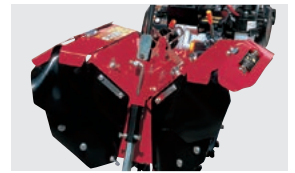

適応作業: **3**

製造元: ニューデルタ工業(株)

初めてネギ栽培を始める方にもベストマッチ!

安定感に優れ、扱いやすいコンパクトボディに、プロのニーズに応える本格機能を搭載。

YK750RK

■栽培体系に合わせて車輪幅が切替えられる。

車輪幅(外幅)を180・250mmの2段階に切替えられます。

■ねらったところに土が飛ぶ。

ロータリーカバーは2か所で角度調節ができるので、土揚げ位置や高さが思いのままに設定できます。

■残耕を処理してきれいな仕上がり。

ケース下の土を処理するスクリュースカット方式を採用。溝底の中央まで残耕がなく、美しく仕上がります。

■ハンドルがフルターン。上下調節もワンタッチ。

作業に応じてハンドルを簡単に逆位置にすることができます。また、ハンドルの上下調節は、レバーを押すだけで6段階に調節できます。

■主要諸元