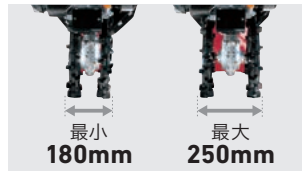

適応作業: **3**

製造元: ニューデルタ工業(株)

初めてネギ栽培を始める方にもベストマッチ!

安定感に優れ、扱いやすいコンパクトボディに、プロのニーズに応える本格機能を搭載。

YK750RK

■栽培体系に合わせて車輪幅が切替えられる。

車輪幅(外幅)を180・250mmの2段階に切替えられます。

■ねらったところに土が飛ぶ。