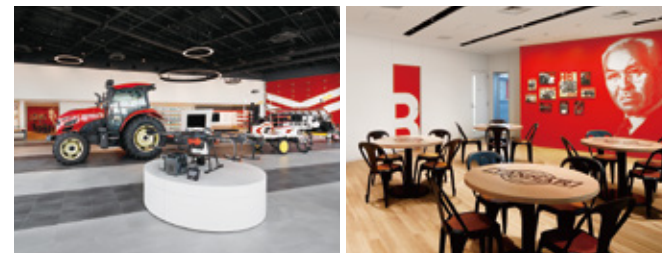

### ヤンマーグループの情報発信基地

ショールームでは、最新の農業機械の展示にとどまらず、建設機械やエネルギーシステムのパネル展示などヤンマーグループの最先端の取り組みをご紹介しています。

ショールーム中央にある「インタラクティブコア」では、最新の情報を常時放映し、展示した機械にはQRコードを設置し、実際の作業動画をスマートフォンで見ることができます。

グッズ販売コーナーや休憩スペースを併設し、より身近にヤンマーを感じて頂けます。