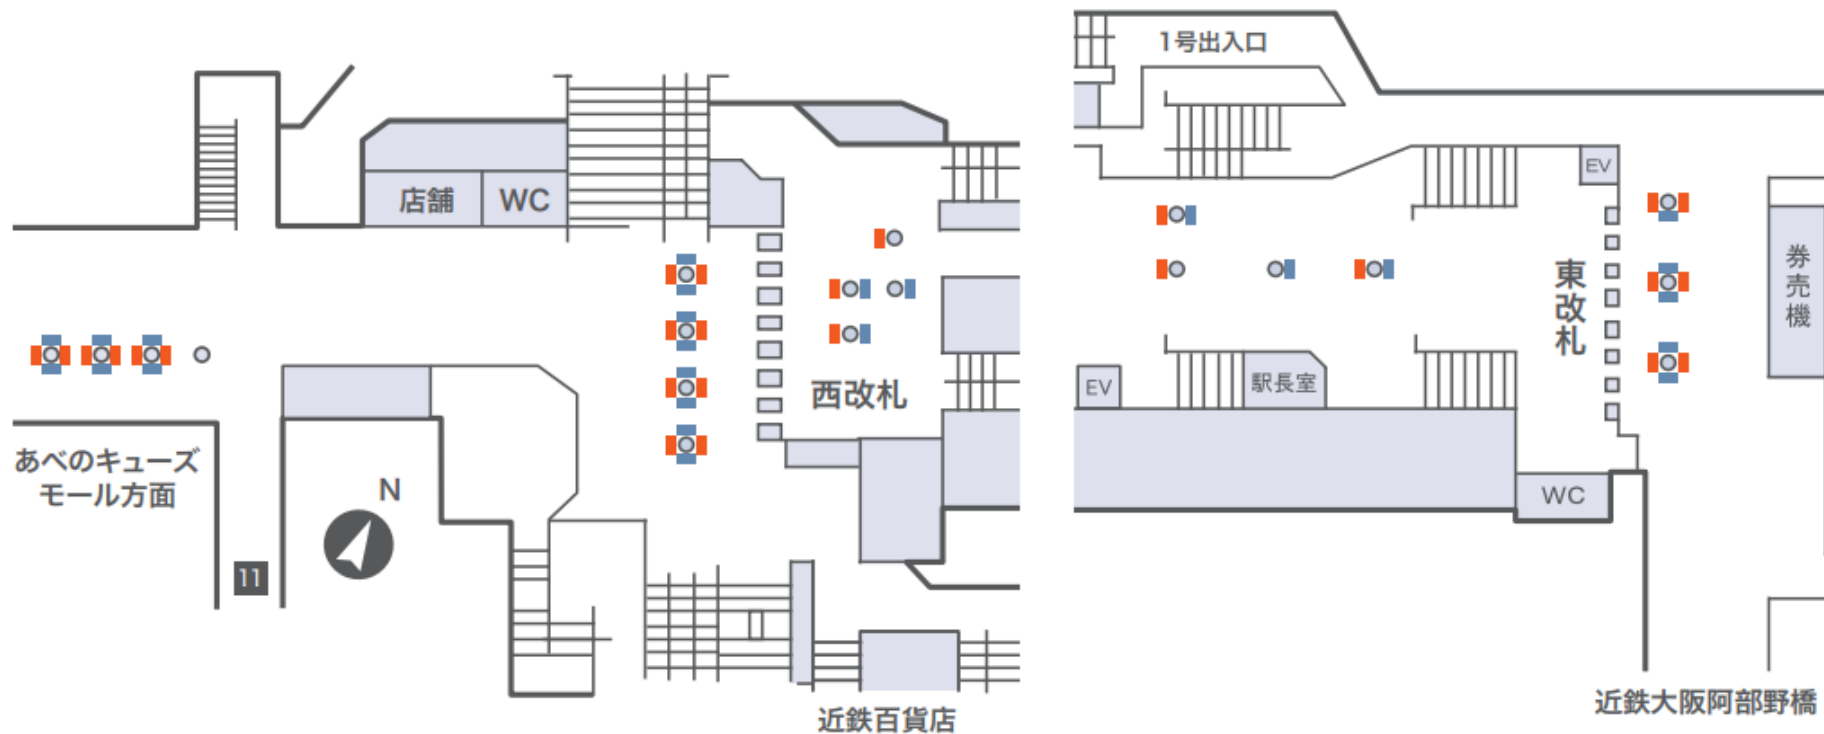

Osaka Metroなんばパノラマビジョン 2月6日～2月12日

『セレッソ大阪開幕告知』なんば・天王寺エリア ビジョン掲出箇所

南海なんばガレリアツインビジョン 2月6日～2月12日

『セレッソ大阪開幕告知』なんば・天王寺エリア ビジョン掲出箇所

JR 天王寺駅

2月6日～2月12日

『セレッソ大阪開幕告知』なんば・天王寺エリア ビジョン掲出箇所

Osaka Metro 天王寺駅
2月6日～2月12日

『セレッソ大阪開幕告知』なんば・天王寺エリア ビジョン掲出箇所

近鉄 天王寺駅 ※近鉄あべのハルカスアーバンビジョン
2月6日～2月12日