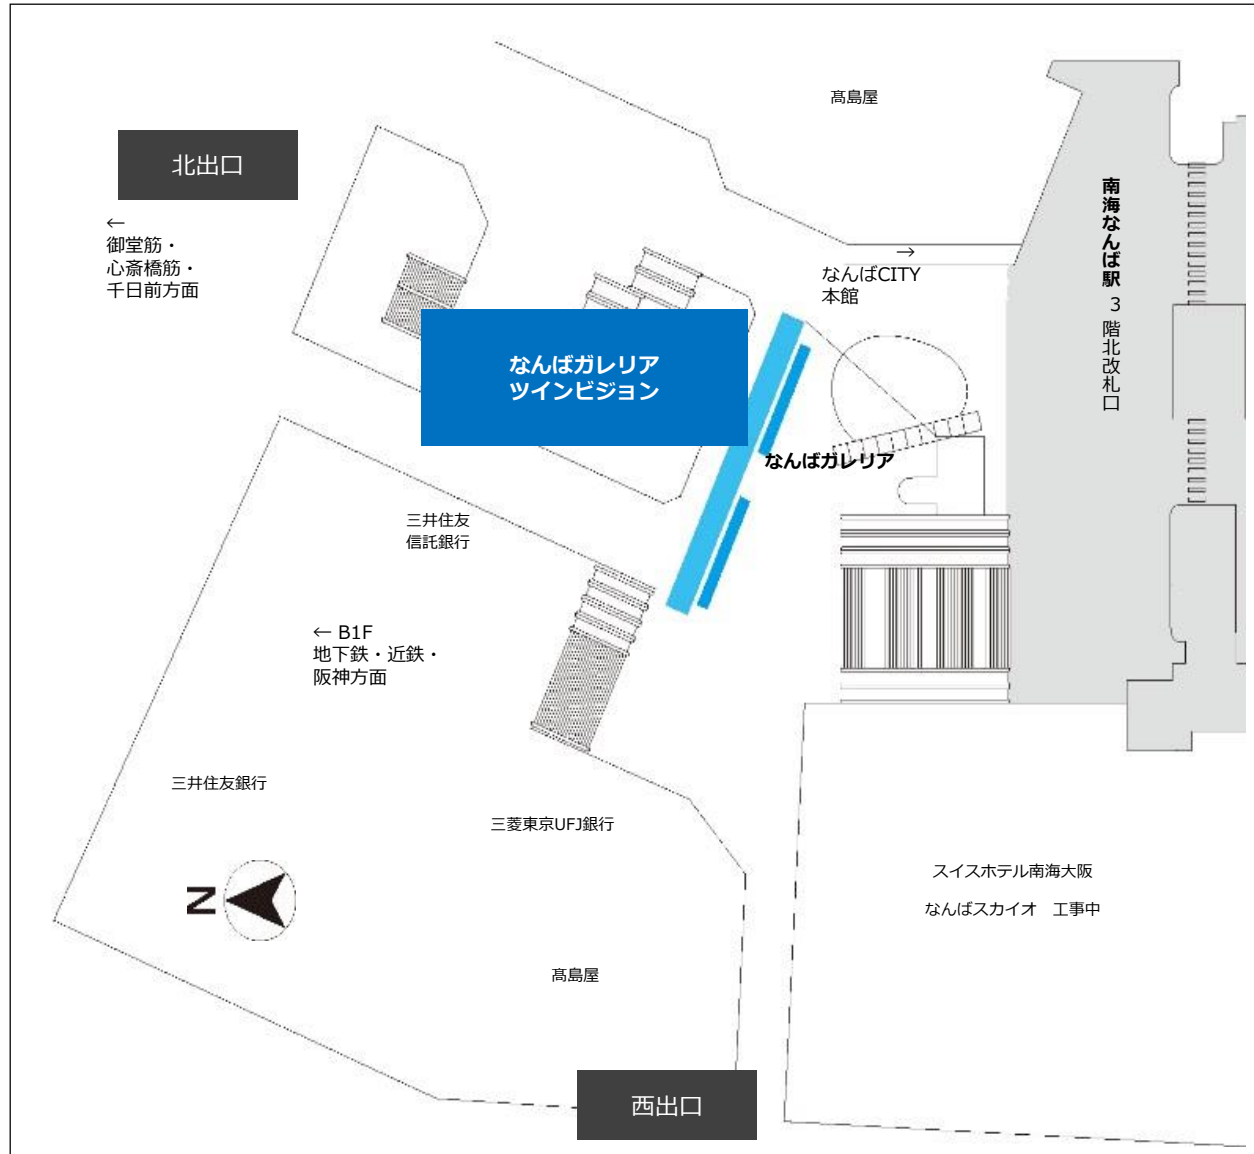

『セレッソ大阪開幕告知』なんば・天王寺エリア ビジョン掲出箇所

ツタヤエビスバシヒットビジョン×トンボリステーション
2月6日～2月12日

『セレッソ大阪開幕告知』なんば・天王寺エリア ビジョン掲出箇所

なんば戎橋マルチビジョン
2月10日～2月16日

『セレッソ大阪開幕告知』なんば・天王寺エリア ビジョン掲出箇所

エディオンビジョンなんば
2月10日～2月16日

『セレッソ大阪開幕告知』なんば・天王寺エリア ビジョン掲出箇所

Osaka Metroなんばパノラマビジョン 2月6日～2月12日

『セレッソ大阪開幕告知』なんば・天王寺エリア ビジョン掲出箇所

南海なんばガレリアツインビジョン 2月6日～2月12日

『セレッソ大阪開幕告知』なんば・天王寺エリア ビジョン掲出箇所

JR 天王寺駅

2月6日～2月12日

『セレッソ大阪開幕告知』なんば・天王寺エリア ビジョン掲出箇所

Osaka Metro 天王寺駅
2月6日～2月12日

『セレッソ大阪開幕告知』なんば・天王寺エリア ビジョン掲出箇所

近鉄 天王寺駅 ※近鉄あべのハルカスアーバンビジョン
2月6日～2月12日