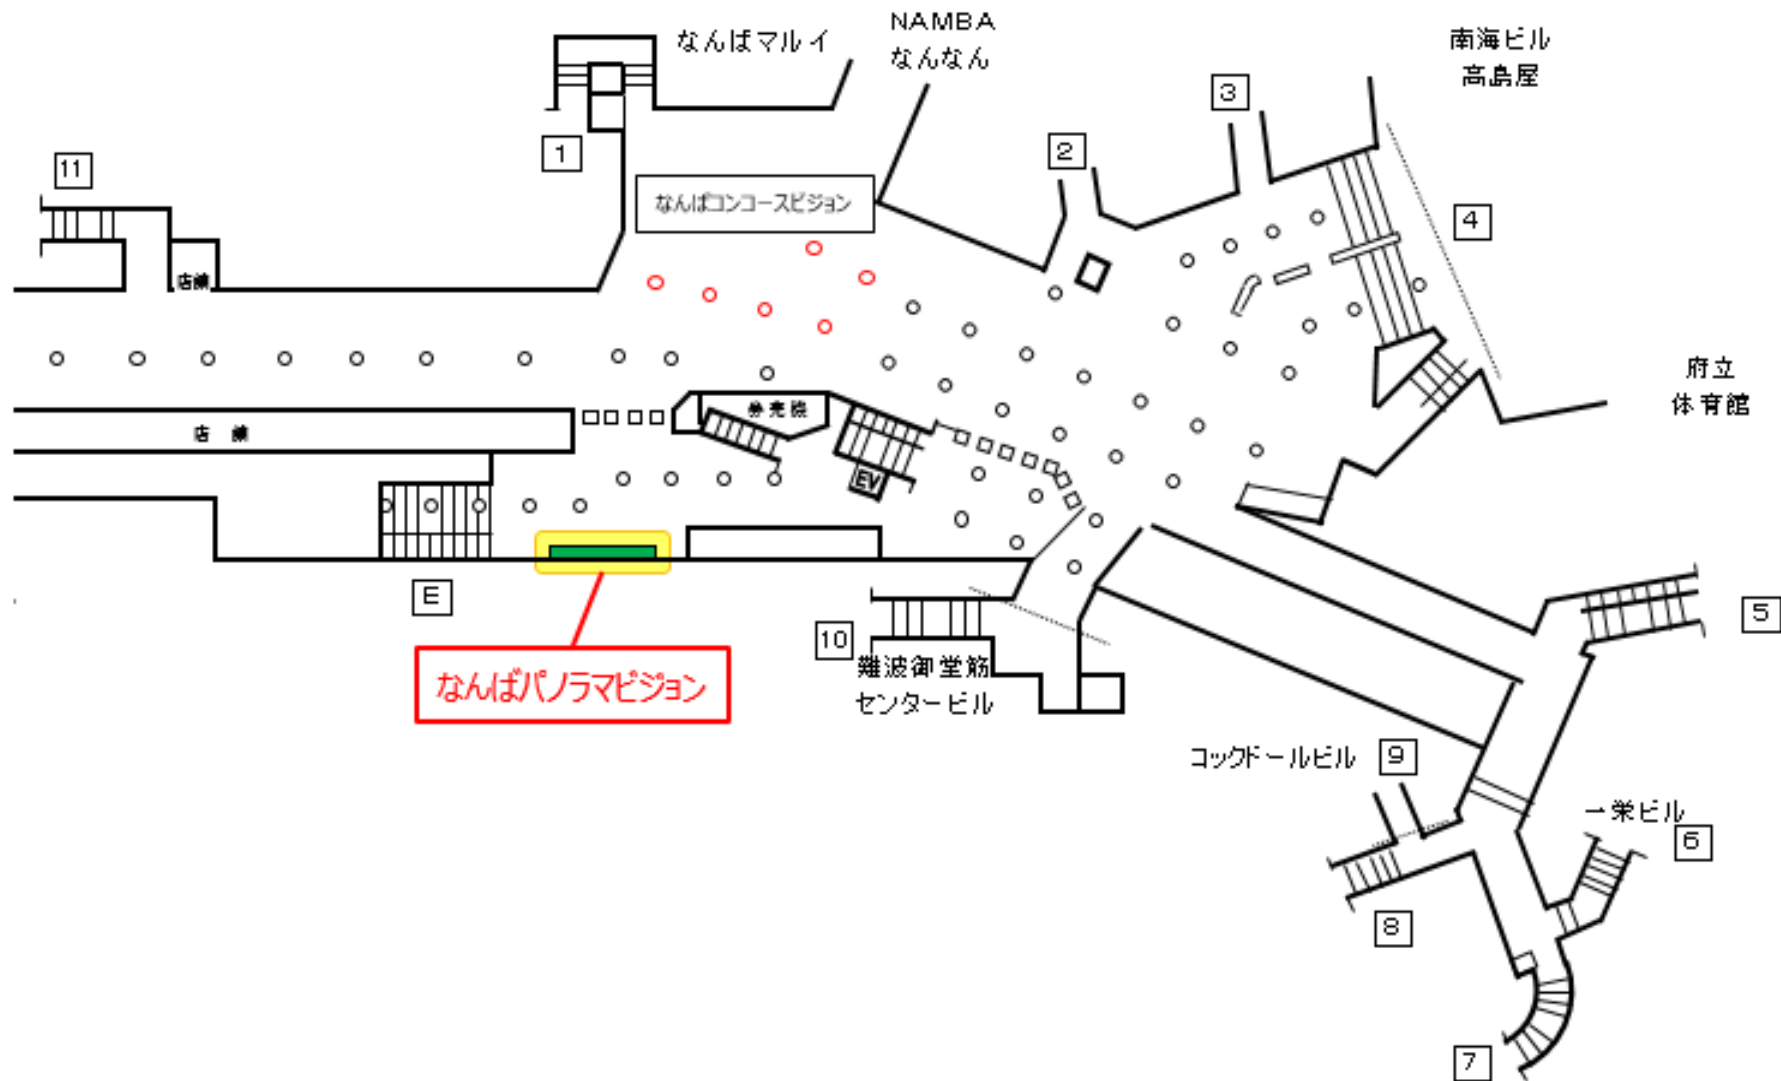

『セレッソ大阪開幕告知』なんば・天王寺エリア ビジョン掲出箇所

ツタヤエビスバシヒットビジョン×トンボリステーション
2月6日～2月12日

『セレッソ大阪開幕告知』なんば・天王寺エリア ビジョン掲出箇所

なんば戎橋マルチビジョン
2月10日～2月16日

『セレッソ大阪開幕告知』なんば・天王寺エリア ビジョン掲出箇所

エディオンビジョンなんば
2月10日～2月16日

『セレッソ大阪開幕告知』なんば・天王寺エリア ビジョン掲出箇所

Osaka Metroなんばパノラマビジョン 2月6日～2月12日

『セレッソ大阪開幕告知』なんば・天王寺エリア ビジョン掲出箇所

南海なんばガレリアツインビジョン 2月6日～2月12日

『セレッソ大阪開幕告知』なんば・天王寺エリア ビジョン掲出箇所

JR 天王寺駅

2月6日～2月12日

『セレッソ大阪開幕告知』なんば・天王寺エリア ビジョン掲出箇所

Osaka Metro 天王寺駅
2月6日～2月12日

『セレッソ大阪開幕告知』なんば・天王寺エリア ビジョン掲出箇所

近鉄 天王寺駅 ※近鉄あべのハルカスアーバンビジョン
2月6日～2月12日