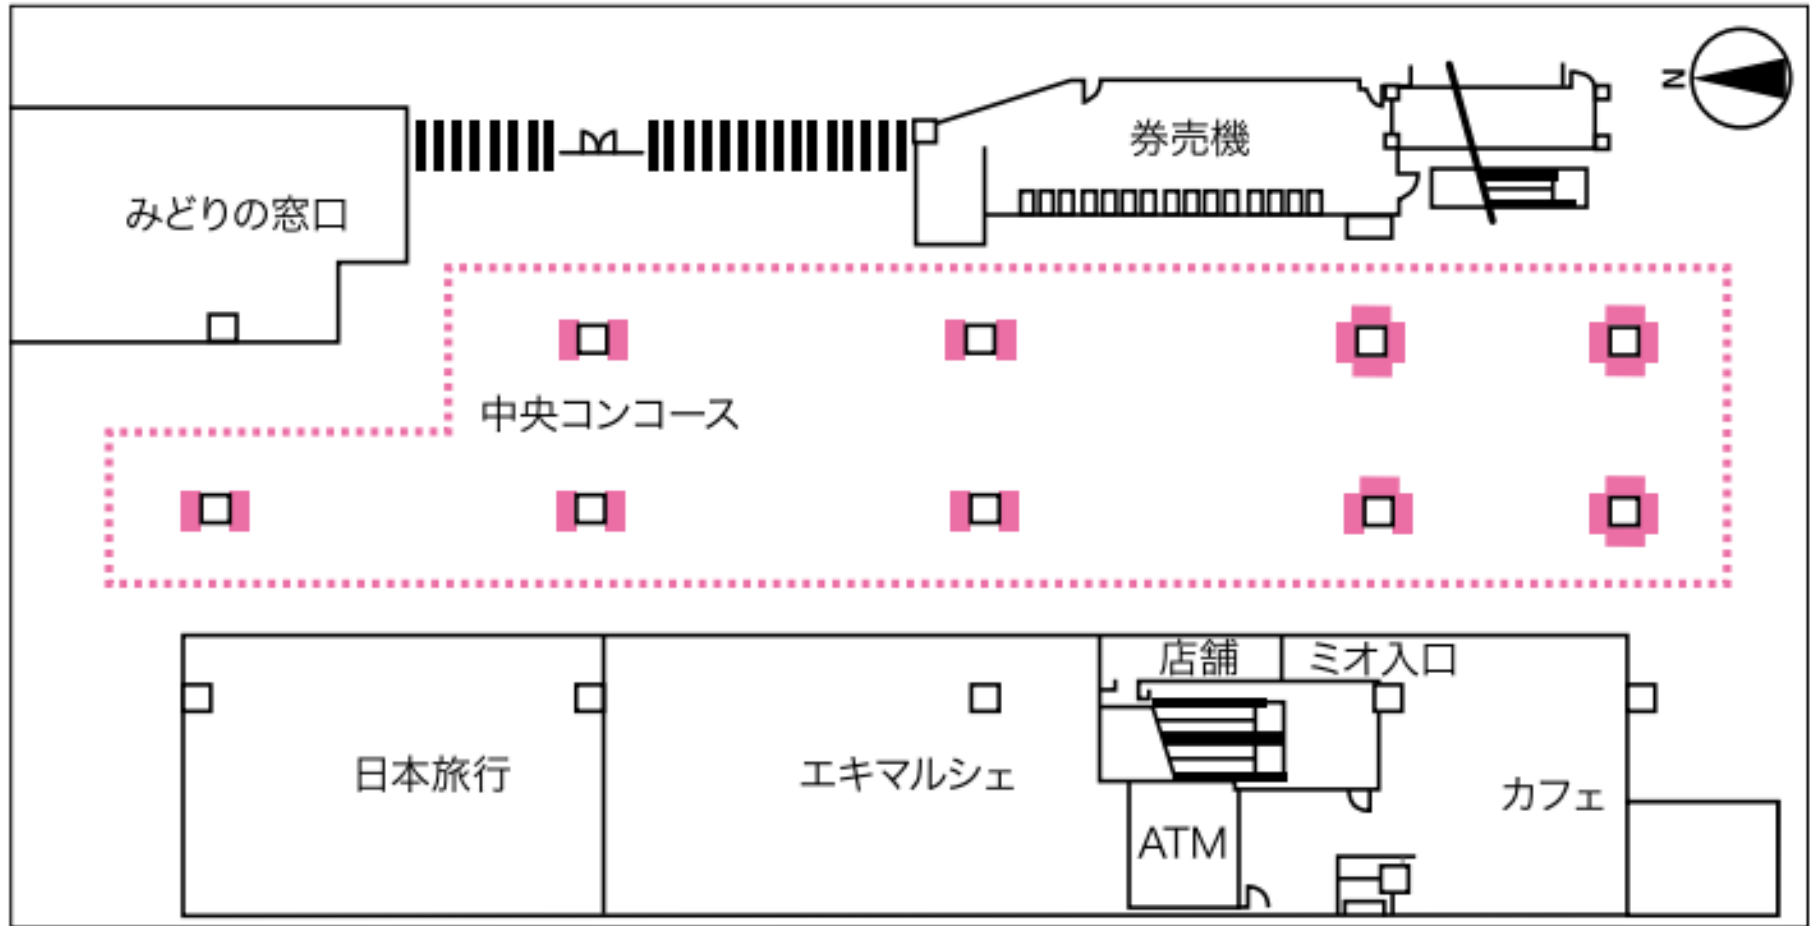

Osaka Metroなんばパノラマビジョン 2月6日～2月12日

『セレッソ大阪開幕告知』なんば・天王寺エリア ビジョン掲出箇所

南海なんばガレリアツインビジョン 2月6日～2月12日

『セレッソ大阪開幕告知』なんば・天王寺エリア ビジョン掲出箇所

JR 天王寺駅

2月6日～2月12日

『セレッソ大阪開幕告知』なんば・天王寺エリア ビジョン掲出箇所

Osaka Metro 天王寺駅
2月6日～2月12日

『セレッソ大阪開幕告知』なんば・天王寺エリア ビジョン掲出箇所

近鉄 天王寺駅 ※近鉄あべのハルカスアーバンビジョン
2月6日～2月12日