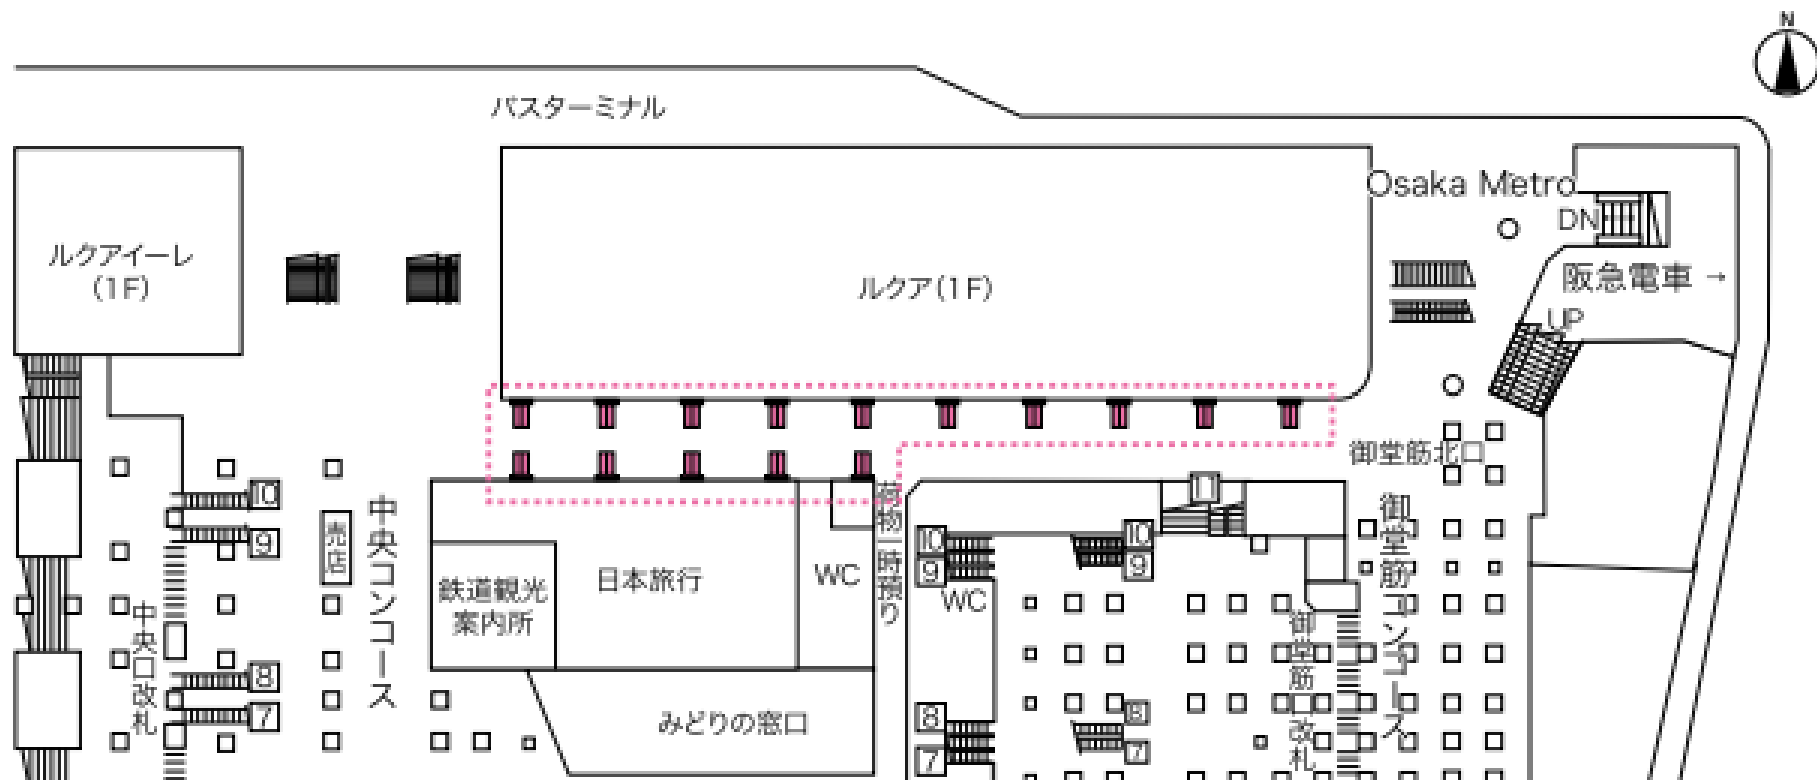

『セレッソ大阪開幕告知』大阪・梅田エリア ビジョン掲出箇所

Osaka Metro Umeda Metro Vision/梅田ホームビジョン 2月6日～2月12日

『セレッソ大阪開幕告知』大阪・梅田エリア ビジョン掲出箇所

JR大阪駅セントラルサウンドビジョン
2月6日～2月12日

『セレッソ大阪開幕告知』大阪・梅田エリア ビジョン掲出箇所

JR大阪駅1階東西通路デジタルサイネージ
2月6日～2月12日

『セレッソ大阪開幕告知』大阪・梅田エリア ビジョン掲出箇所

J・ADビジョン大阪駅セット

2月6日～2月19日

『セレッソ大阪開幕告知』大阪・梅田エリア ビジョン掲出箇所

J・ADビジョン大阪駅セット 2月6日～2月19日

『セレッソ大阪開幕告知』大阪・梅田エリア ビジョン掲出箇所

J・ADビジョン大阪駅セット

2月6日～2月19日

『セレッソ大阪開幕告知』大阪・梅田エリア ビジョン掲出箇所

J・ADビジョン大阪駅セット

2月6日～2月19日

『セレッソ大阪開幕告知』大阪・梅田エリア ビジョン掲出箇所

梅田3Dビジョン

2月10日～2月16日