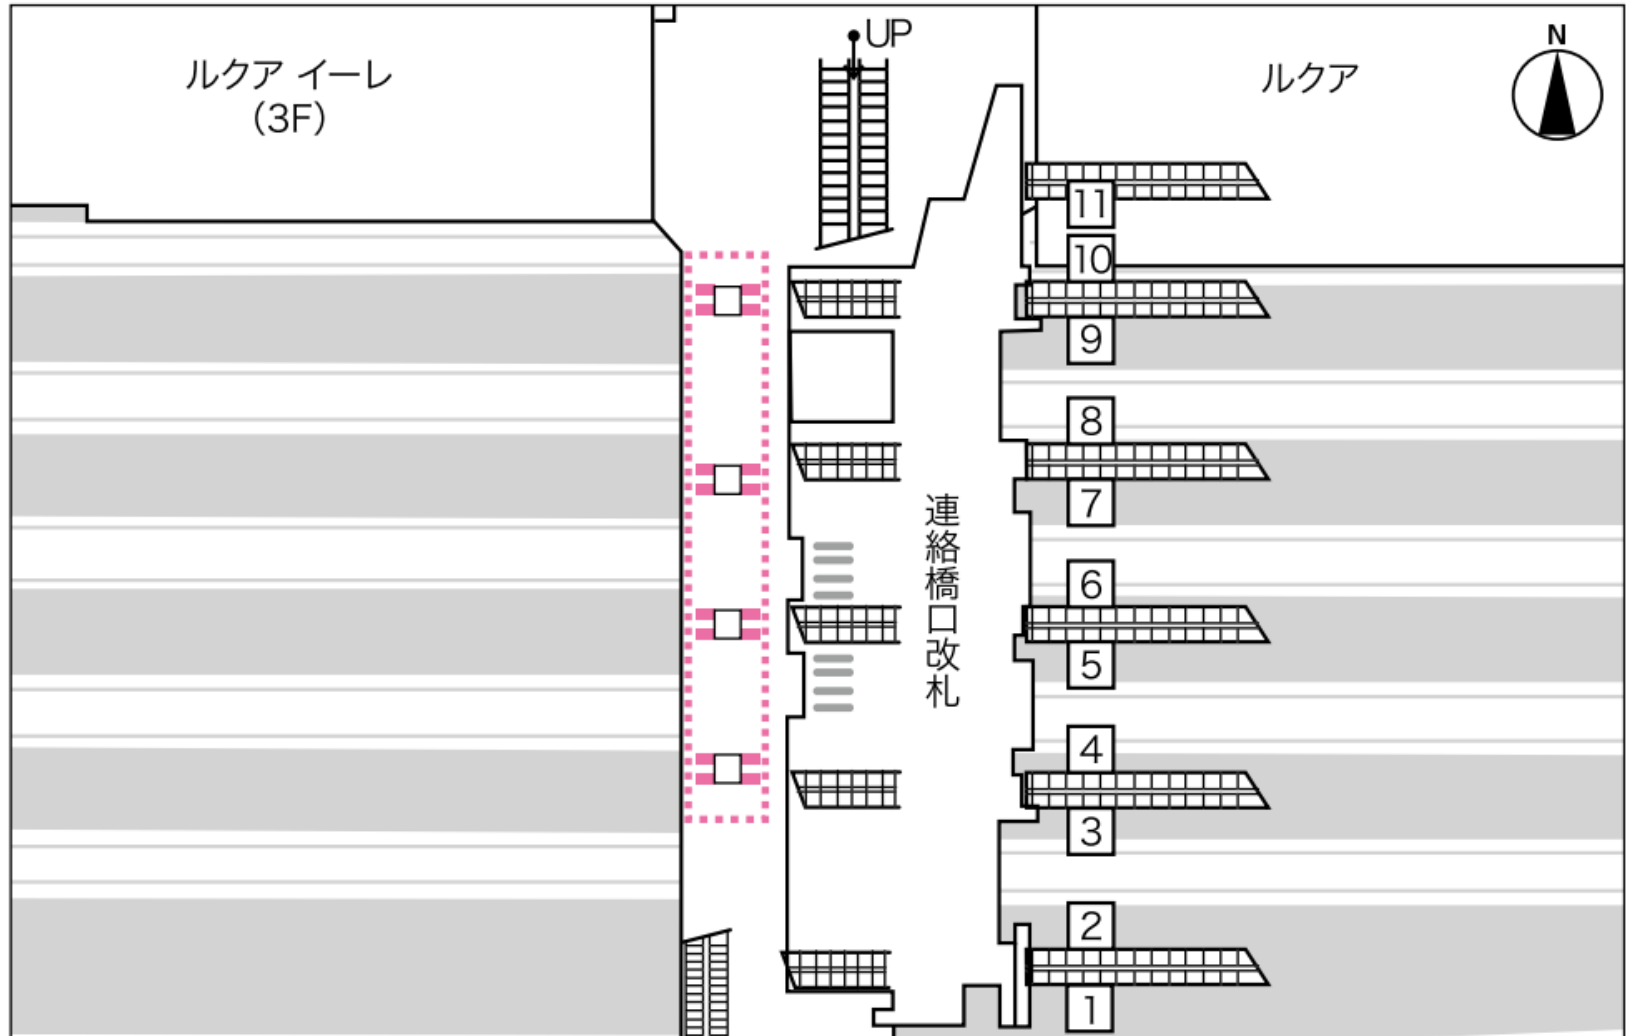

J・ADビジョン大阪駅セット

2月6日～2月19日

『セレッソ大阪開幕告知』大阪・梅田エリア ビジョン掲出箇所

J・ADビジョン大阪駅セット 2月6日～2月19日

『セレッソ大阪開幕告知』大阪・梅田エリア ビジョン掲出箇所

J・ADビジョン大阪駅セット

2月6日～2月19日

『セレッソ大阪開幕告知』大阪・梅田エリア ビジョン掲出箇所

J・ADビジョン大阪駅セット

2月6日～2月19日

『セレッソ大阪開幕告知』大阪・梅田エリア ビジョン掲出箇所

梅田3Dビジョン

2月10日～2月16日