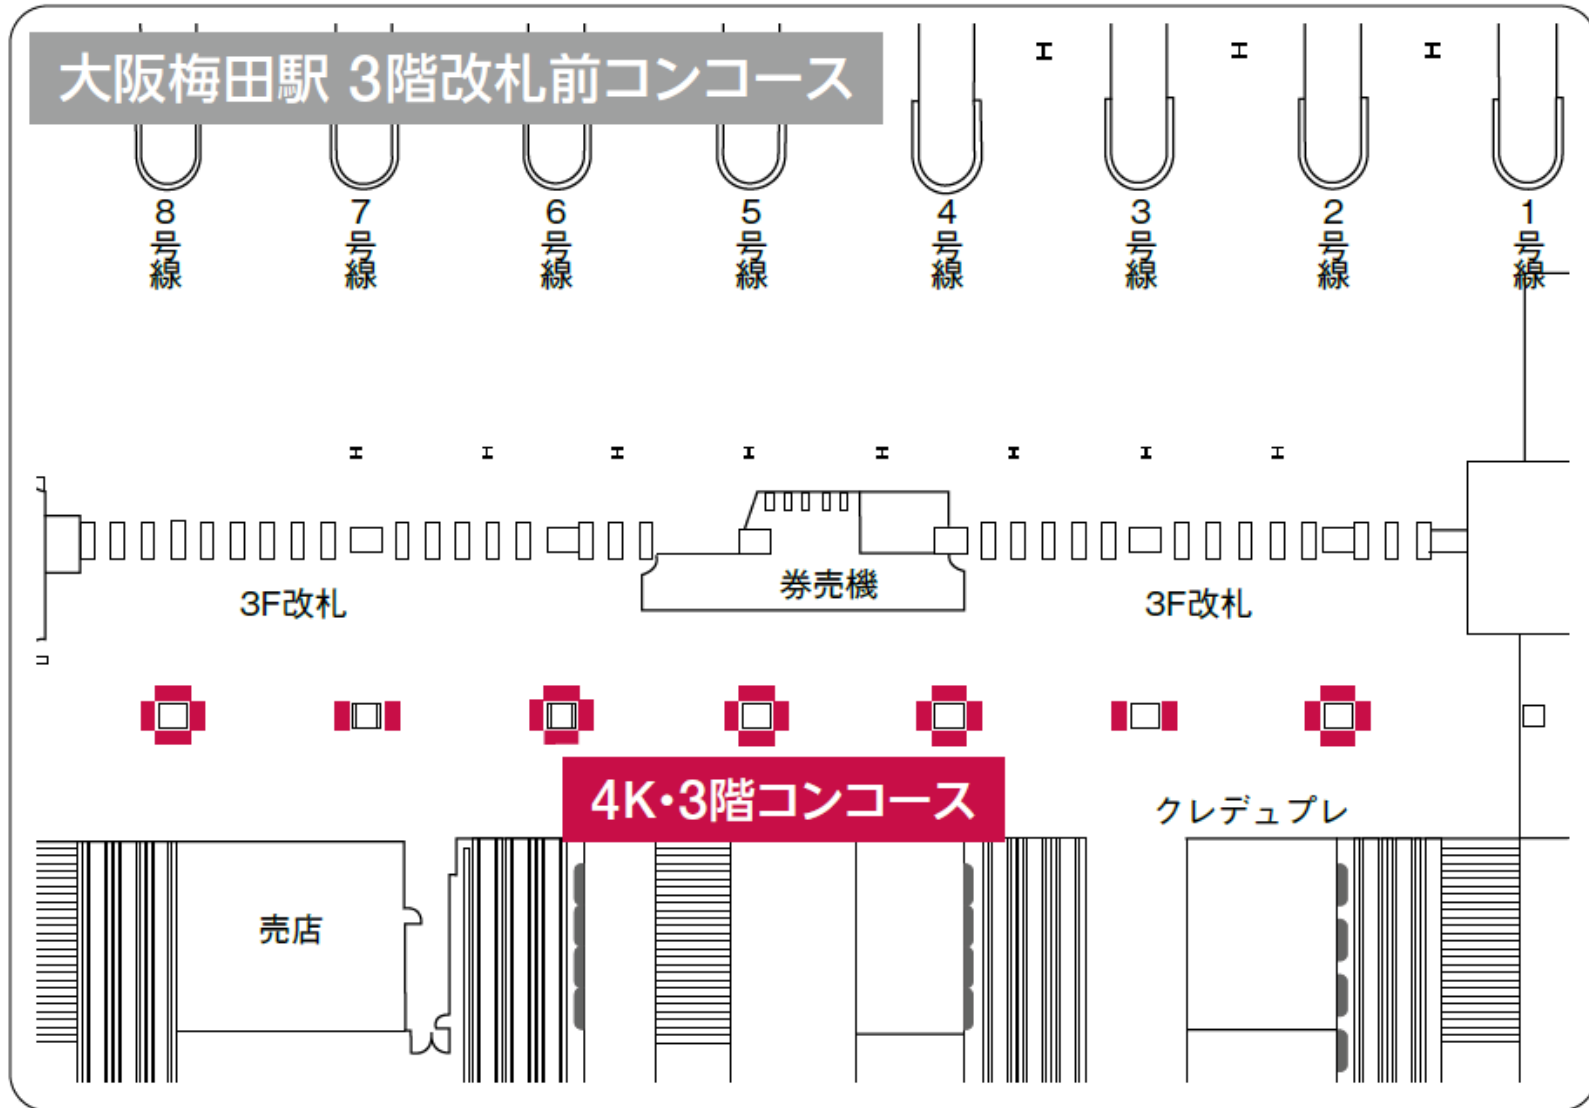

阪急梅田BIGMANビジョン
2月10日～2月16日

大阪梅田駅 1階中央コンコース

阪急ターミナルビル

阪急17番街

梅田ツインビジョン

ルミポール阪急梅田

うめぼな

紀伊國屋書店

大阪梅田駅 2F 中央改札口

BIG MAN

『セレッソ大阪開幕告知』大阪・梅田エリア ビジョン掲出箇所

阪急梅田ツインビジョン
2月6日～2月12日

『セレッソ大阪開幕告知』大阪・梅田エリア ビジョン掲出箇所

阪急梅田2階コンコースデジタルサイネージ
2月6日～2月12日

『セレッソ大阪開幕告知』大阪・梅田エリア ビジョン掲出箇所

阪急梅田4K・3階コンコースデジタルサイネージ
2月6日～2月12日

『セレッソ大阪開幕告知』大阪・梅田エリア ビジョン掲出箇所

Osaka Metro Umeda Metro Vision/梅田ホームビジョン 2月6日～2月12日

『セレッソ大阪開幕告知』大阪・梅田エリア ビジョン掲出箇所

JR大阪駅セントラルサウンドビジョン
2月6日～2月12日

『セレッソ大阪開幕告知』大阪・梅田エリア ビジョン掲出箇所

JR大阪駅1階東西通路デジタルサイネージ
2月6日～2月12日

『セレッソ大阪開幕告知』大阪・梅田エリア ビジョン掲出箇所

J・ADビジョン大阪駅セット

2月6日～2月19日

『セレッソ大阪開幕告知』大阪・梅田エリア ビジョン掲出箇所

J・ADビジョン大阪駅セット 2月6日～2月19日

『セレッソ大阪開幕告知』大阪・梅田エリア ビジョン掲出箇所

J・ADビジョン大阪駅セット

2月6日～2月19日

『セレッソ大阪開幕告知』大阪・梅田エリア ビジョン掲出箇所