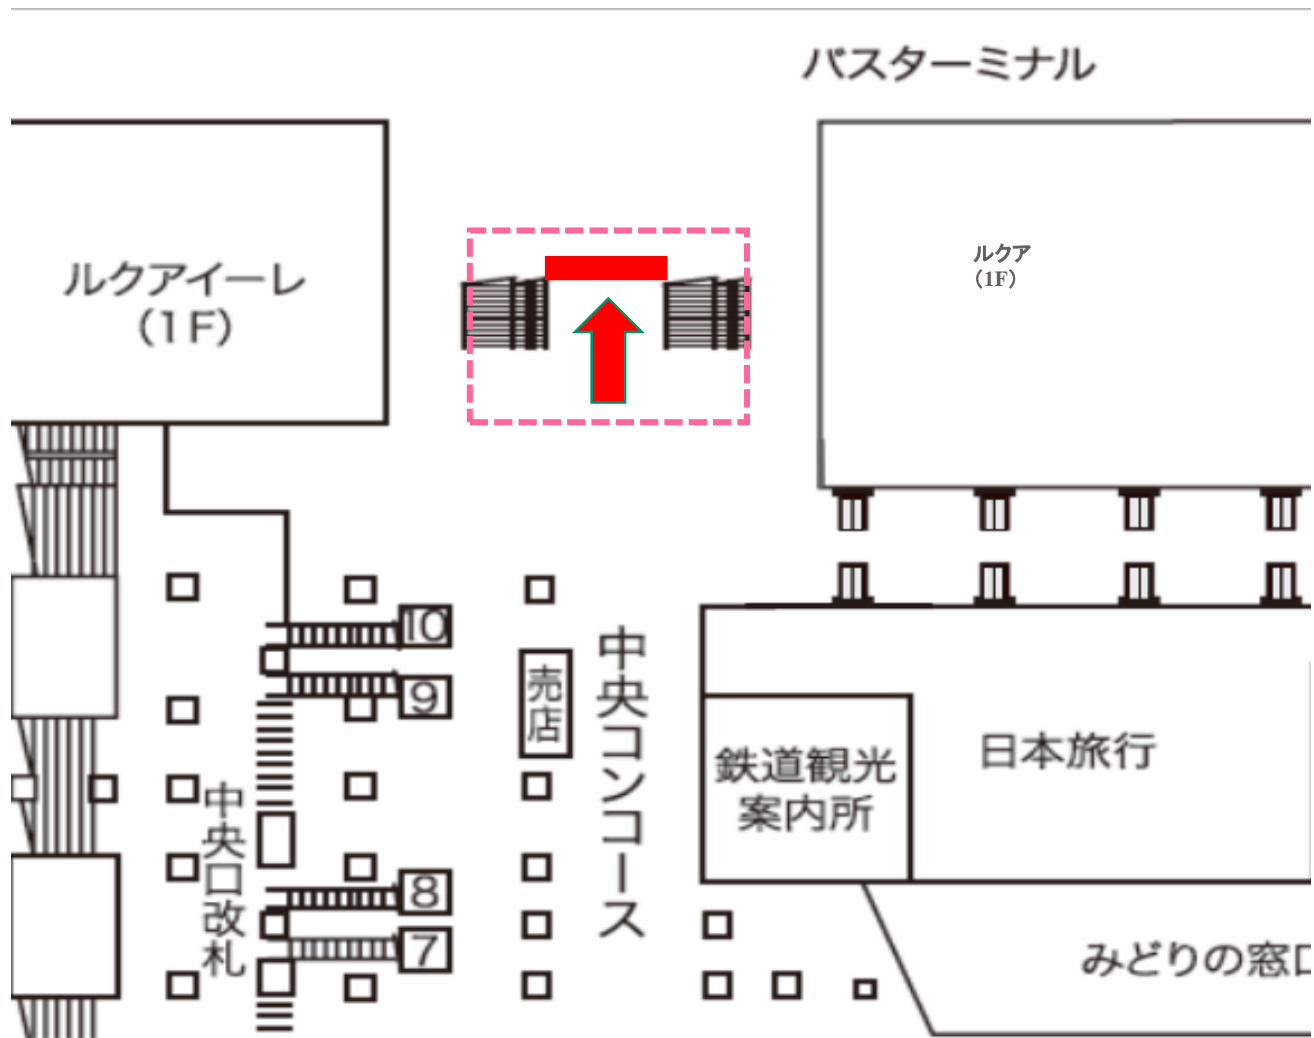

阪急梅田BIGMANビジョン
2月10日～2月16日

大阪梅田駅 1階中央コンコース

阪急ターミナルビル

阪急17番街

梅田ツインビジョン

ルミポール阪急梅田

うめぼな

紀伊國屋書店

大阪梅田駅 2F 中央改札口

BIG MAN

『セレッソ大阪開幕告知』大阪・梅田エリア ビジョン掲出箇所

阪急梅田ツインビジョン
2月6日～2月12日

『セレッソ大阪開幕告知』大阪・梅田エリア ビジョン掲出箇所

阪急梅田2階コンコースデジタルサイネージ
2月6日～2月12日

『セレッソ大阪開幕告知』大阪・梅田エリア ビジョン掲出箇所

阪急梅田4K・3階コンコースデジタルサイネージ
2月6日～2月12日

『セレッソ大阪開幕告知』大阪・梅田エリア ビジョン掲出箇所

Osaka Metro Umeda Metro Vision/梅田ホームビジョン 2月6日～2月12日

『セレッソ大阪開幕告知』大阪・梅田エリア ビジョン掲出箇所

JR大阪駅セントラルサウンドビジョン
2月6日～2月12日

『セレッソ大阪開幕告知』大阪・梅田エリア ビジョン掲出箇所

JR大阪駅1階東西通路デジタルサイネージ
2月6日～2月12日

『セレッソ大阪開幕告知』大阪・梅田エリア ビジョン掲出箇所