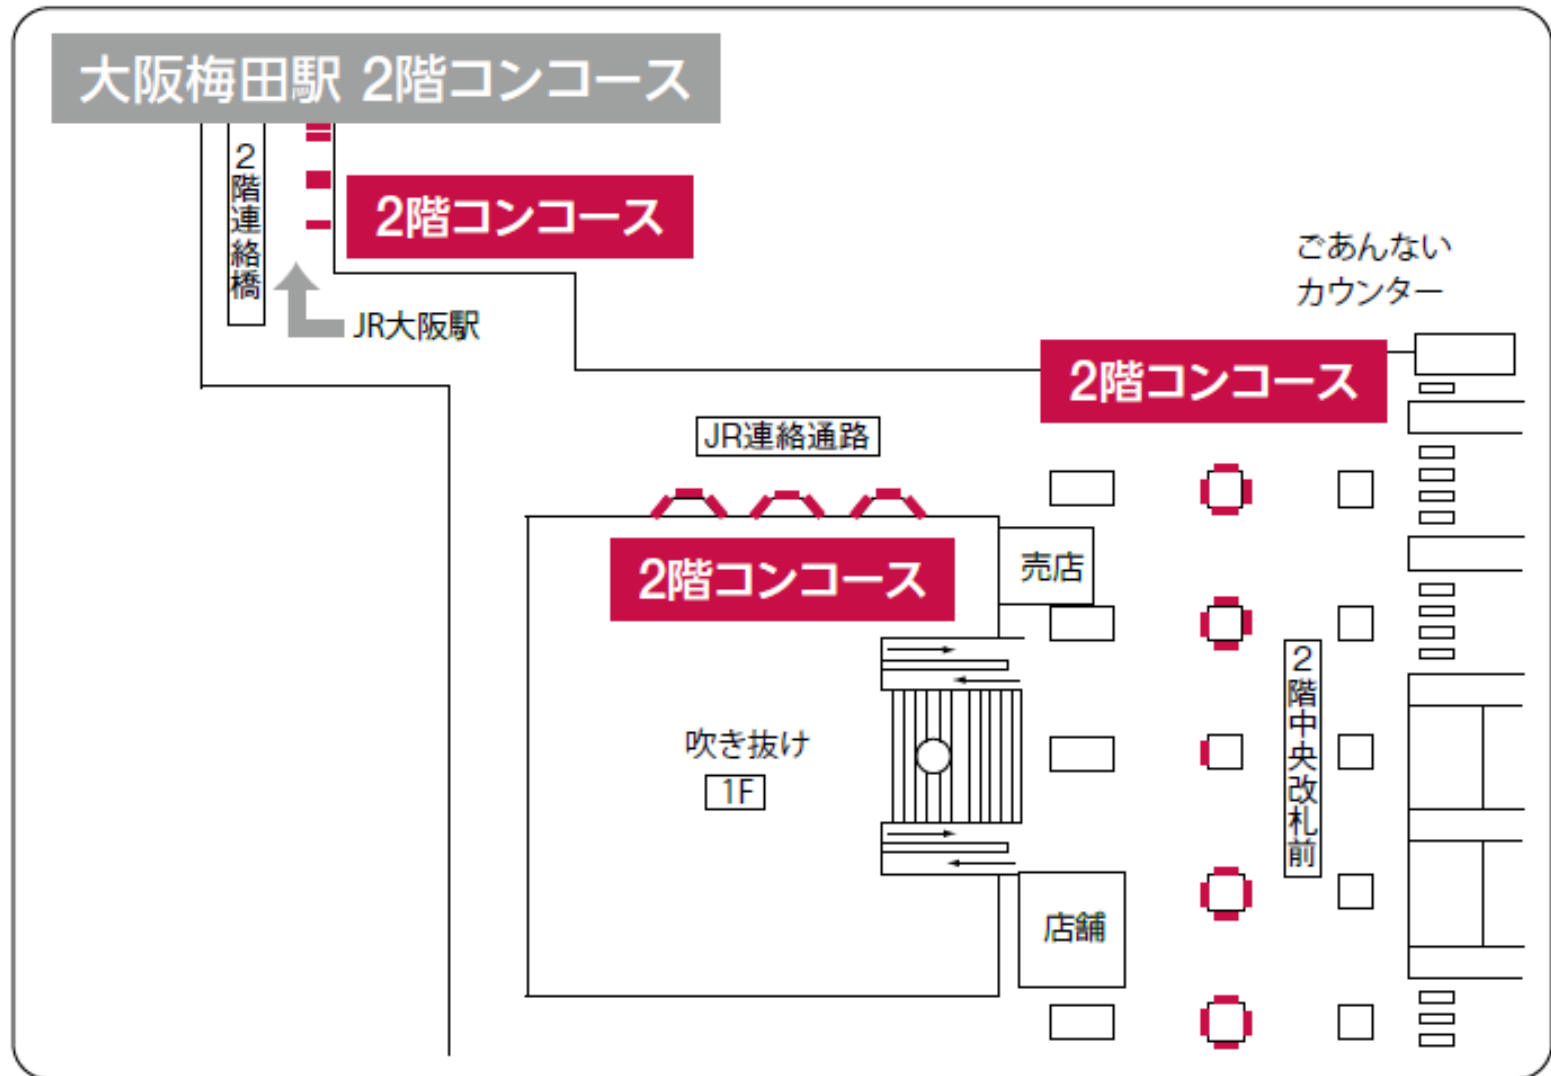

阪急梅田BIGMANビジョン
2月10日～2月16日

大阪梅田駅 1階中央コンコース

阪急ターミナルビル

阪急17番街

梅田ツインビジョン

ルミポール阪急梅田

うめぼな

紀伊國屋書店

大阪梅田駅 2F 中央改札口

BIG MAN

『セレッソ大阪開幕告知』大阪・梅田エリア ビジョン掲出箇所

阪急梅田ツインビジョン
2月6日～2月12日

『セレッソ大阪開幕告知』大阪・梅田エリア ビジョン掲出箇所

阪急梅田2階コンコースデジタルサイネージ
2月6日～2月12日

『セレッソ大阪開幕告知』大阪・梅田エリア ビジョン掲出箇所

阪急梅田4K・3階コンコースデジタルサイネージ
2月6日～2月12日

『セレッソ大阪開幕告知』大阪・梅田エリア ビジョン掲出箇所

Osaka Metro Umeda Metro Vision/梅田ホームビジョン 2月6日～2月12日

『セレッソ大阪開幕告知』大阪・梅田エリア ビジョン掲出箇所

JR大阪駅セントラルサウンドビジョン
2月6日～2月12日

『セレッソ大阪開幕告知』大阪・梅田エリア ビジョン掲出箇所

JR大阪駅1階東西通路デジタルサイネージ
2月6日～2月12日

『セレッソ大阪開幕告知』大阪・梅田エリア ビジョン掲出箇所

J・ADビジョン大阪駅セット

2月6日～2月19日

『セレッソ大阪開幕告知』大阪・梅田エリア ビジョン掲出箇所

J・ADビジョン大阪駅セット 2月6日～2月19日

『セレッソ大阪開幕告知』大阪・梅田エリア ビジョン掲出箇所

J・ADビジョン大阪駅セット

2月6日～2月19日

『セレッソ大阪開幕告知』大阪・梅田エリア ビジョン掲出箇所