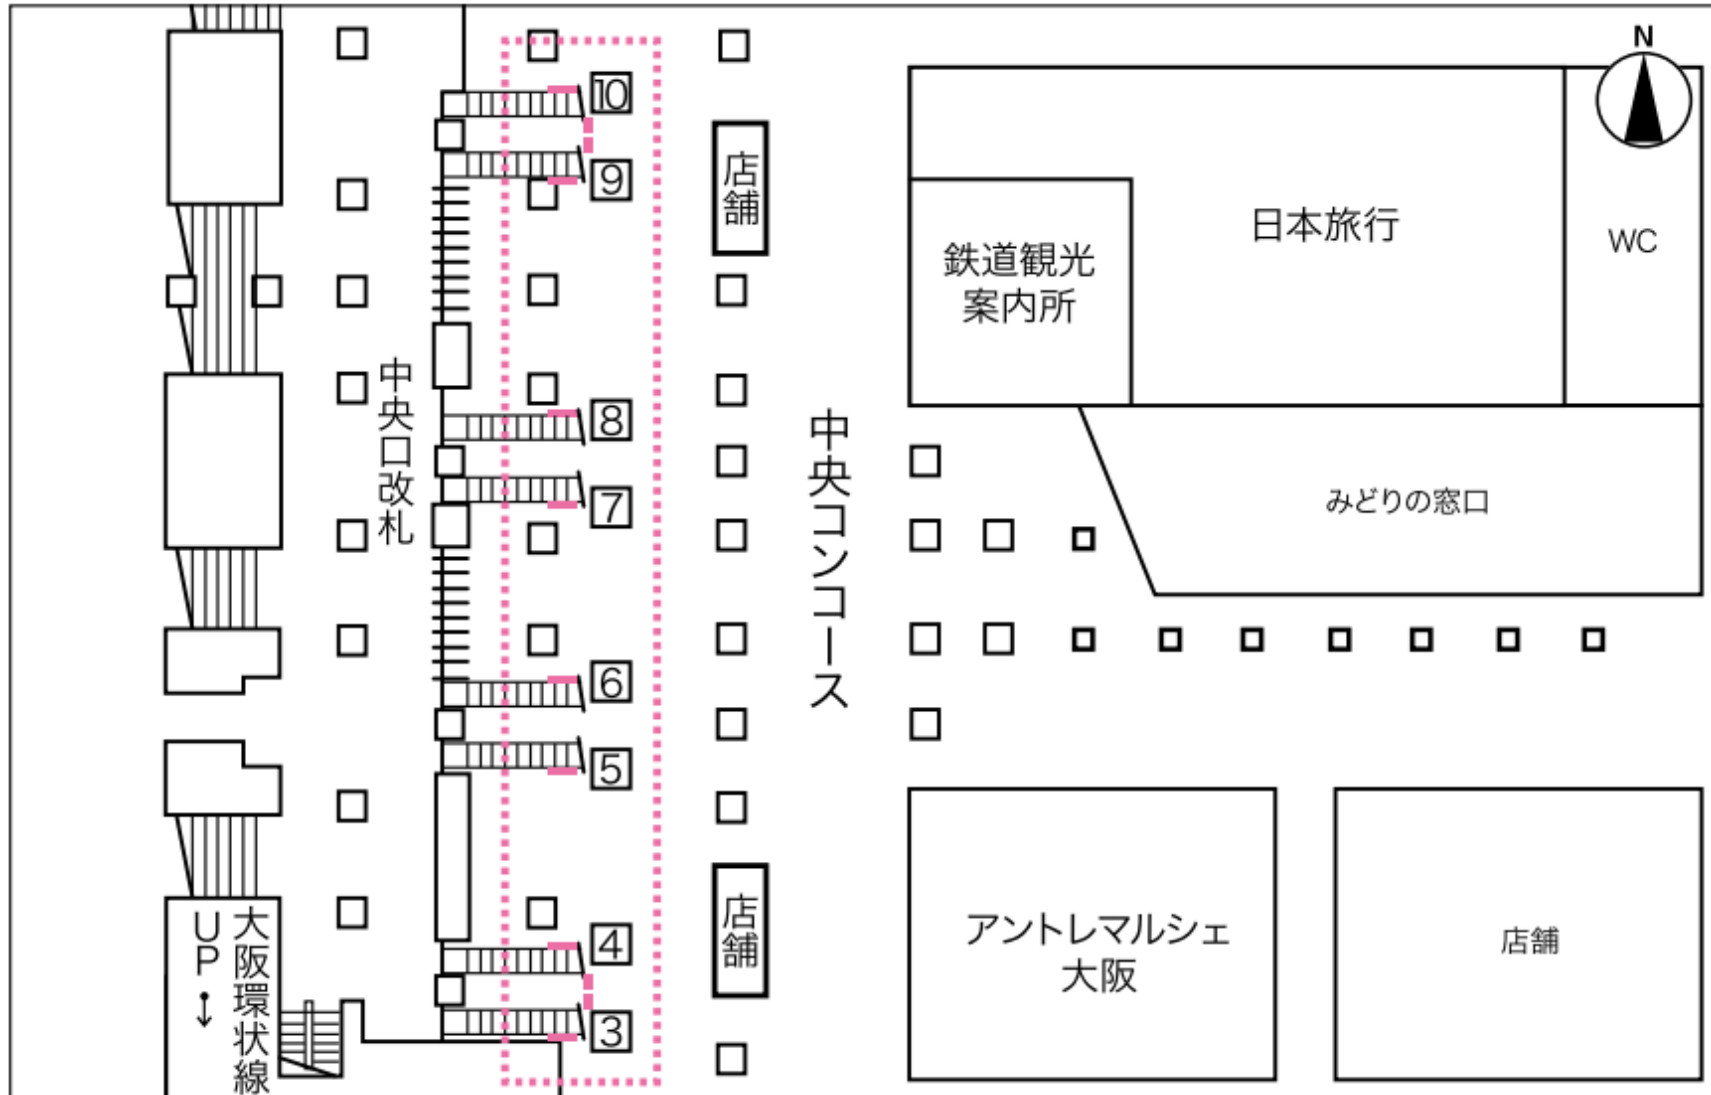

大阪梅田駅 2F 中央改札口

BIG MAN

『セレッソ大阪開幕告知』大阪・梅田エリア ビジョン掲出箇所

阪急梅田ツインビジョン
2月6日～2月12日

『セレッソ大阪開幕告知』大阪・梅田エリア ビジョン掲出箇所

阪急梅田2階コンコースデジタルサイネージ
2月6日～2月12日

『セレッソ大阪開幕告知』大阪・梅田エリア ビジョン掲出箇所

阪急梅田4K・3階コンコースデジタルサイネージ
2月6日～2月12日

『セレッソ大阪開幕告知』大阪・梅田エリア ビジョン掲出箇所

Osaka Metro Umeda Metro Vision/梅田ホームビジョン 2月6日～2月12日

『セレッソ大阪開幕告知』大阪・梅田エリア ビジョン掲出箇所

JR大阪駅セントラルサウンドビジョン
2月6日～2月12日

『セレッソ大阪開幕告知』大阪・梅田エリア ビジョン掲出箇所

JR大阪駅1階東西通路デジタルサイネージ
2月6日～2月12日

『セレッソ大阪開幕告知』大阪・梅田エリア ビジョン掲出箇所

J・ADビジョン大阪駅セット

2月6日～2月19日

『セレッソ大阪開幕告知』大阪・梅田エリア ビジョン掲出箇所

J・ADビジョン大阪駅セット 2月6日～2月19日

『セレッソ大阪開幕告知』大阪・梅田エリア ビジョン掲出箇所

J・ADビジョン大阪駅セット

2月6日～2月19日

『セレッソ大阪開幕告知』大阪・梅田エリア ビジョン掲出箇所

J・ADビジョン大阪駅セット

2月6日～2月19日

『セレッソ大阪開幕告知』大阪・梅田エリア ビジョン掲出箇所

梅田3Dビジョン

2月10日～2月16日