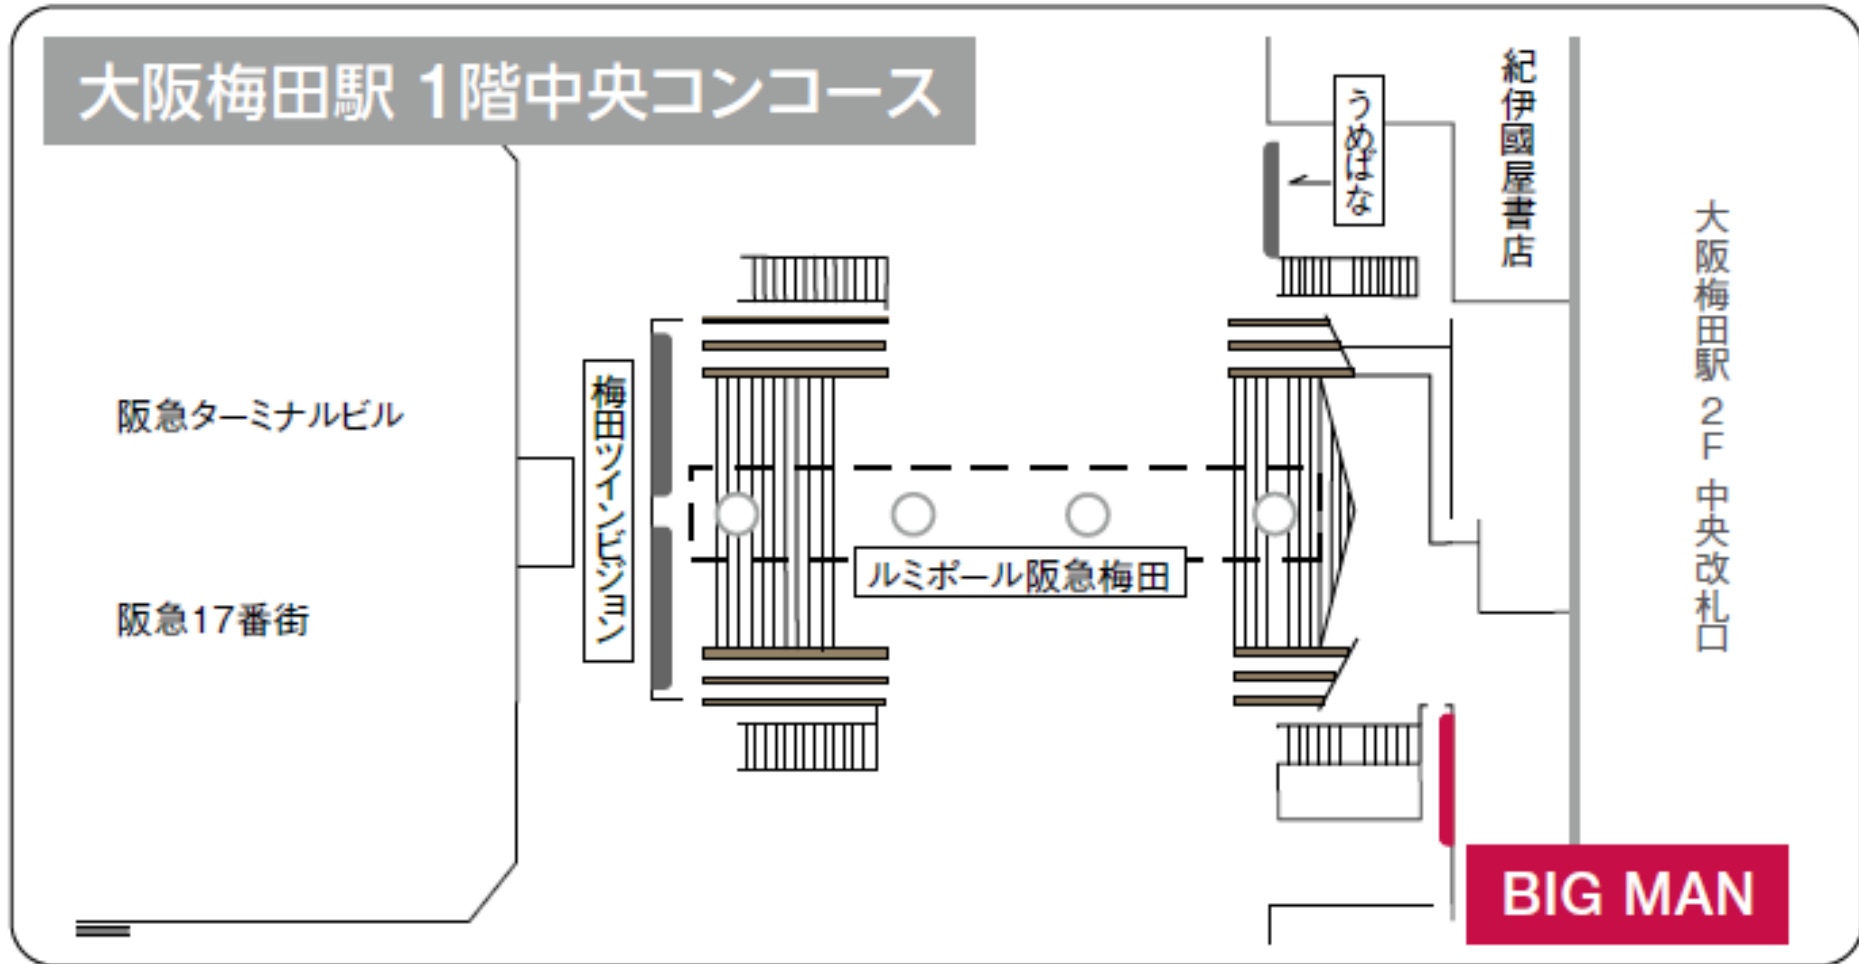

阪急梅田BIGMANビジョン
2月10日～2月16日

大阪梅田駅 1階中央コンコース

阪急ターミナルビル

阪急17番街

梅田ツインビジョン

ルミポール阪急梅田

うめぼな

紀伊國屋書店

大阪梅田駅 2F 中央改札口

BIG MAN

『セレッソ大阪開幕告知』大阪・梅田エリア ビジョン掲出箇所

阪急梅田ツインビジョン
2月6日～2月12日

『セレッソ大阪開幕告知』大阪・梅田エリア ビジョン掲出箇所

阪急梅田2階コンコースデジタルサイネージ
2月6日～2月12日

『セレッソ大阪開幕告知』大阪・梅田エリア ビジョン掲出箇所

阪急梅田4K・3階コンコースデジタルサイネージ
2月6日～2月12日

『セレッソ大阪開幕告知』大阪・梅田エリア ビジョン掲出箇所

Osaka Metro Umeda Metro Vision/梅田ホームビジョン 2月6日～2月12日

『セレッソ大阪開幕告知』大阪・梅田エリア ビジョン掲出箇所

JR大阪駅セントラルサウンドビジョン
2月6日～2月12日

『セレッソ大阪開幕告知』大阪・梅田エリア ビジョン掲出箇所

JR大阪駅1階東西通路デジタルサイネージ
2月6日～2月12日

『セレッソ大阪開幕告知』大阪・梅田エリア ビジョン掲出箇所

J・ADビジョン大阪駅セット

2月6日～2月19日

『セレッソ大阪開幕告知』大阪・梅田エリア ビジョン掲出箇所

梅田3Dビジョン

2月10日～2月16日