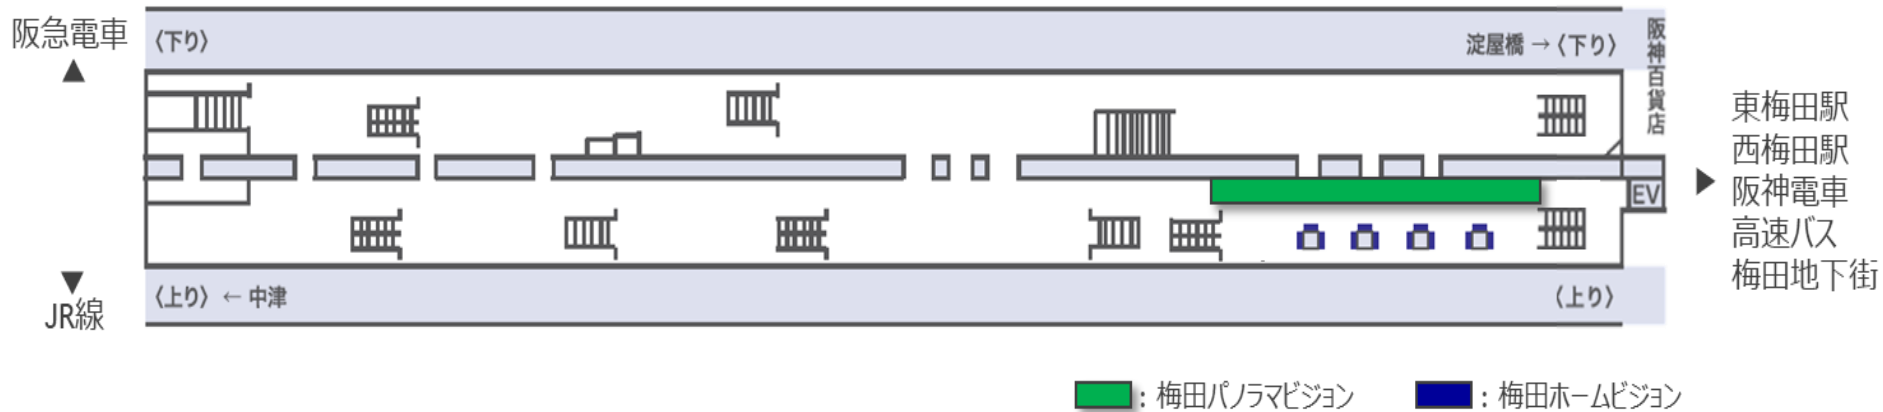

阪急梅田BIGMANビジョン
2月10日～2月16日

大阪梅田駅 1階中央コンコース

阪急ターミナルビル

阪急17番街

梅田ツインビジョン

ルミポール阪急梅田

うめぼな

紀伊國屋書店

大阪梅田駅 2F 中央改札口

BIG MAN

『セレッソ大阪開幕告知』大阪・梅田エリア ビジョン掲出箇所

阪急梅田ツインビジョン
2月6日～2月12日

『セレッソ大阪開幕告知』大阪・梅田エリア ビジョン掲出箇所

阪急梅田2階コンコースデジタルサイネージ
2月6日～2月12日

『セレッソ大阪開幕告知』大阪・梅田エリア ビジョン掲出箇所

阪急梅田4K・3階コンコースデジタルサイネージ
2月6日～2月12日

『セレッソ大阪開幕告知』大阪・梅田エリア ビジョン掲出箇所

Osaka Metro Umeda Metro Vision/梅田ホームビジョン 2月6日～2月12日

『セレッソ大阪開幕告知』大阪・梅田エリア ビジョン掲出箇所

JR大阪駅セントラルサウンドビジョン
2月6日～2月12日

『セレッソ大阪開幕告知』大阪・梅田エリア ビジョン掲出箇所

JR大阪駅1階東西通路デジタルサイネージ
2月6日～2月12日

『セレッソ大阪開幕告知』大阪・梅田エリア ビジョン掲出箇所

J・ADビジョン大阪駅セット

2月6日～2月19日

『セレッソ大阪開幕告知』大阪・梅田エリア ビジョン掲出箇所

J・ADビジョン大阪駅セット 2月6日～2月19日

『セレッソ大阪開幕告知』大阪・梅田エリア ビジョン掲出箇所

J・ADビジョン大阪駅セット

2月6日～2月19日

『セレッソ大阪開幕告知』大阪・梅田エリア ビジョン掲出箇所