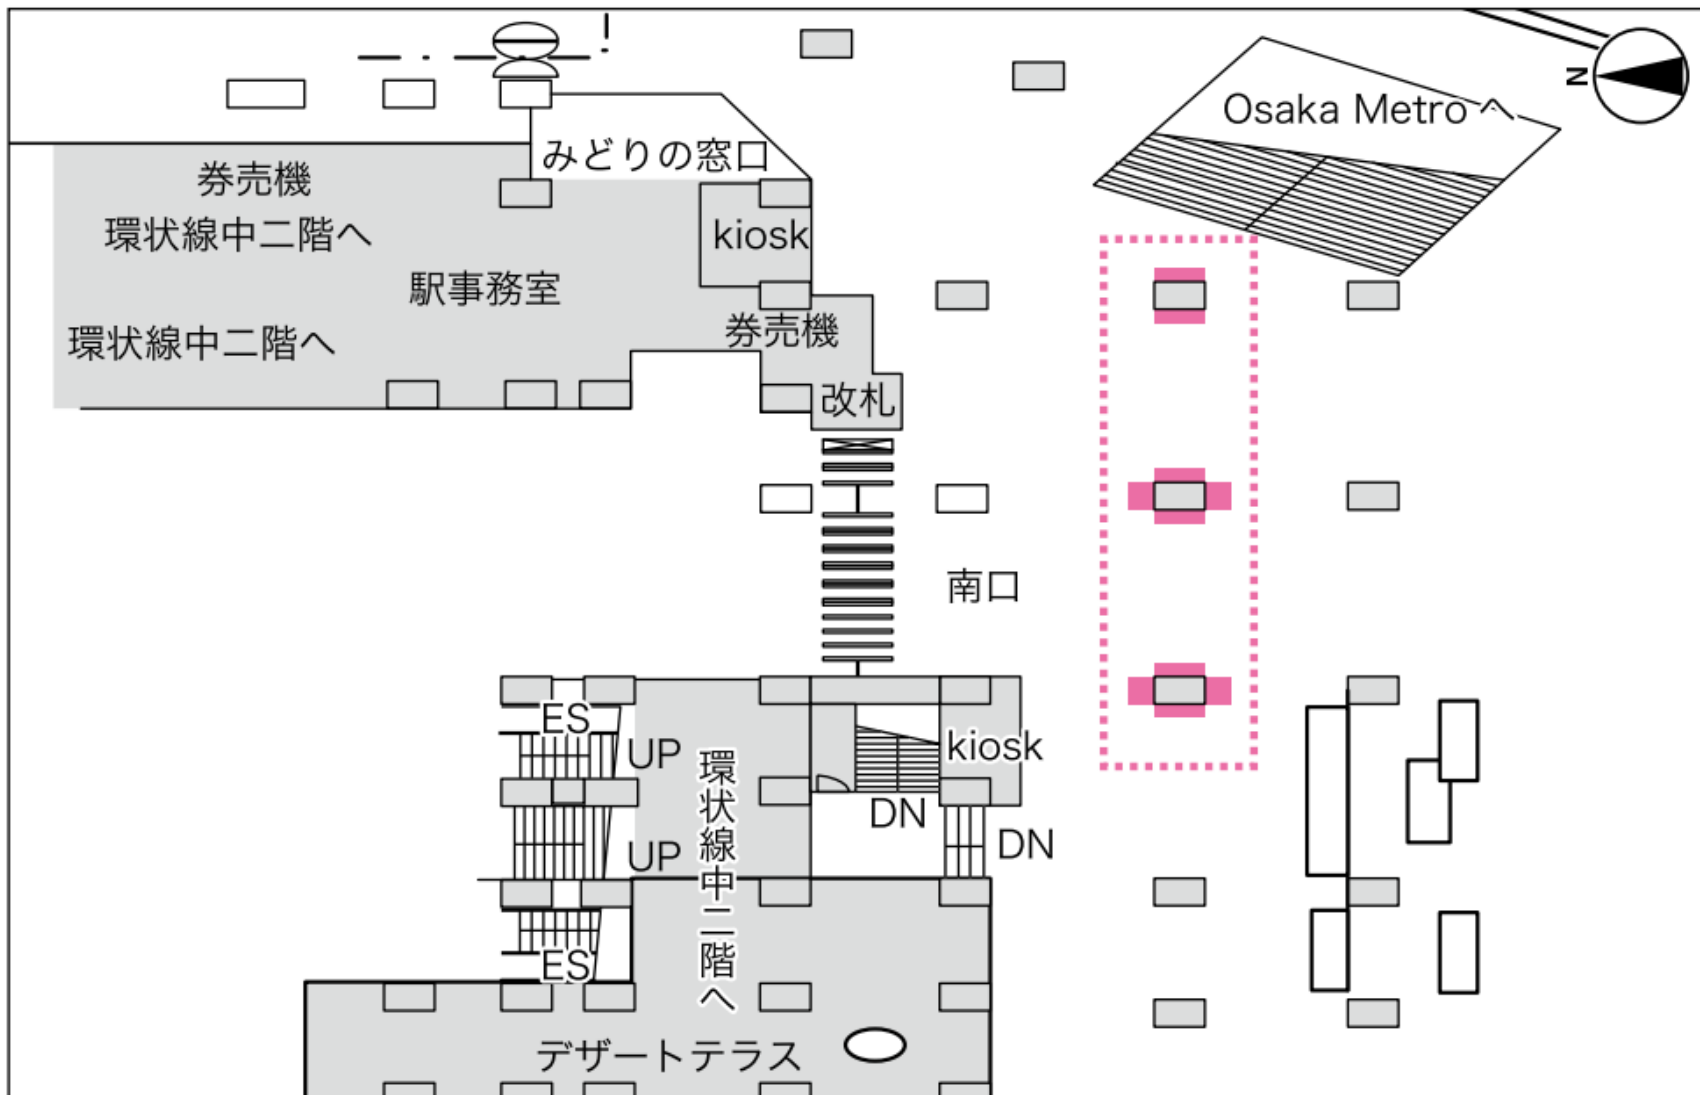

『セレッソ大阪開幕告知』大阪・梅田エリア ビジョン掲出箇所

Osaka Metro Umeda Metro Vision/梅田ホームビジョン 2月6日～2月12日

『セレッソ大阪開幕告知』大阪・梅田エリア ビジョン掲出箇所

JR大阪駅セントラルサウンドビジョン
2月6日～2月12日

『セレッソ大阪開幕告知』大阪・梅田エリア ビジョン掲出箇所

JR大阪駅1階東西通路デジタルサイネージ
2月6日～2月12日

『セレッソ大阪開幕告知』大阪・梅田エリア ビジョン掲出箇所

J・ADビジョン大阪駅セット

2月6日～2月19日

『セレッソ大阪開幕告知』大阪・梅田エリア ビジョン掲出箇所

J・ADビジョン大阪駅セット 2月6日～2月19日

『セレッソ大阪開幕告知』大阪・梅田エリア ビジョン掲出箇所

J・ADビジョン大阪駅セット

2月6日～2月19日

『セレッソ大阪開幕告知』大阪・梅田エリア ビジョン掲出箇所

J・ADビジョン大阪駅セット

2月6日～2月19日

『セレッソ大阪開幕告知』大阪・梅田エリア ビジョン掲出箇所

梅田3Dビジョン

2月10日～2月16日