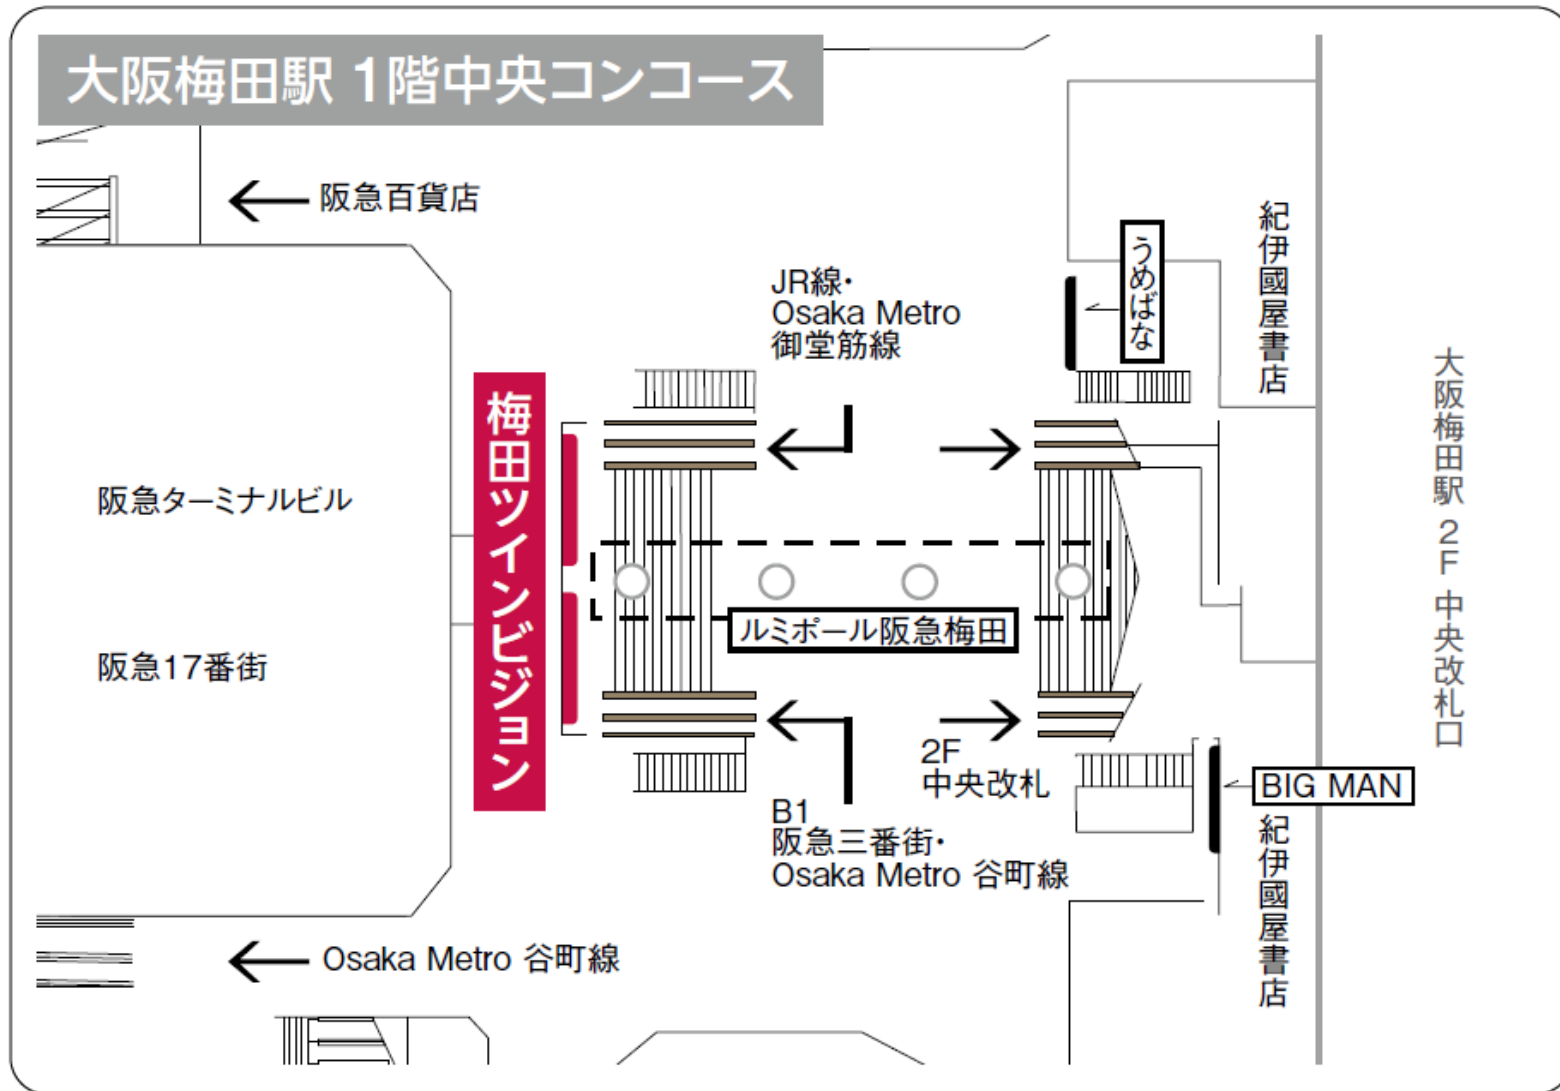

阪急梅田BIGMANビジョン
2月10日～2月16日

大阪梅田駅 1階中央コンコース

阪急ターミナルビル

阪急17番街

梅田ツインビジョン

ルミポール阪急梅田

うめぼな

紀伊國屋書店

大阪梅田駅 2F 中央改札口

BIG MAN

『セレッソ大阪開幕告知』大阪・梅田エリア ビジョン掲出箇所

阪急梅田ツインビジョン
2月6日～2月12日

『セレッソ大阪開幕告知』大阪・梅田エリア ビジョン掲出箇所

阪急梅田2階コンコースデジタルサイネージ
2月6日～2月12日

『セレッソ大阪開幕告知』大阪・梅田エリア ビジョン掲出箇所

阪急梅田4K・3階コンコースデジタルサイネージ
2月6日～2月12日

『セレッソ大阪開幕告知』大阪・梅田エリア ビジョン掲出箇所

Osaka Metro Umeda Metro Vision/梅田ホームビジョン 2月6日～2月12日

『セレッソ大阪開幕告知』大阪・梅田エリア ビジョン掲出箇所

JR大阪駅セントラルサウンドビジョン
2月6日～2月12日

『セレッソ大阪開幕告知』大阪・梅田エリア ビジョン掲出箇所

JR大阪駅1階東西通路デジタルサイネージ
2月6日～2月12日

『セレッソ大阪開幕告知』大阪・梅田エリア ビジョン掲出箇所

J・ADビジョン大阪駅セット

2月6日～2月19日

『セレッソ大阪開幕告知』大阪・梅田エリア ビジョン掲出箇所

梅田3Dビジョン

2月10日～2月16日