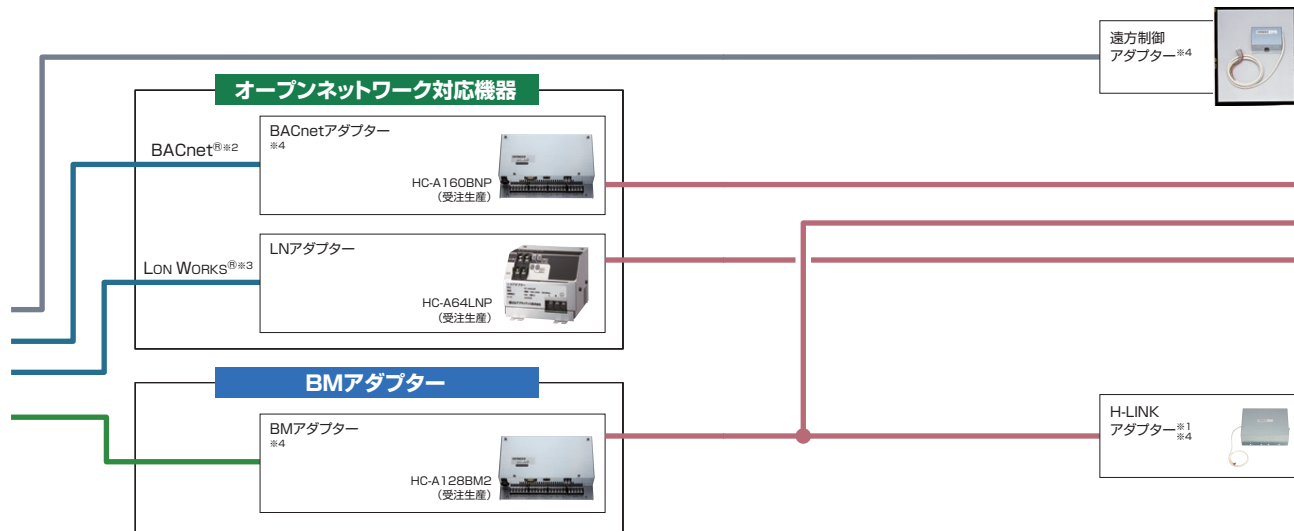

[Hタイプ]コントロールシステム

システム総合系統図

集中制御

◆凡例

◆ビルマル室内機他(H-LINK対応機)*

◆ルームエアコン他一般設備機器

◆ビルマル室内機他(H-LINK対応機)*

◆ルームエアコン他一般設備機器

ビル空調
管理システム

※1. H-LINKアダプター接続機器の料金計算は当社営業窓口までお問い合わせください。
 ※2. BACnet®: A Data Communication Protocol for Building Automation and Control Network ASHRAEの登録商標です。
 一般社団法人電気設備学会 BAS標準インターフェース仕様書 IIEE-P-0003:2000アテンダムA, IIEE/G-0006:2006またはANSI/ASHRAE規格135-2004BACnet 準拠