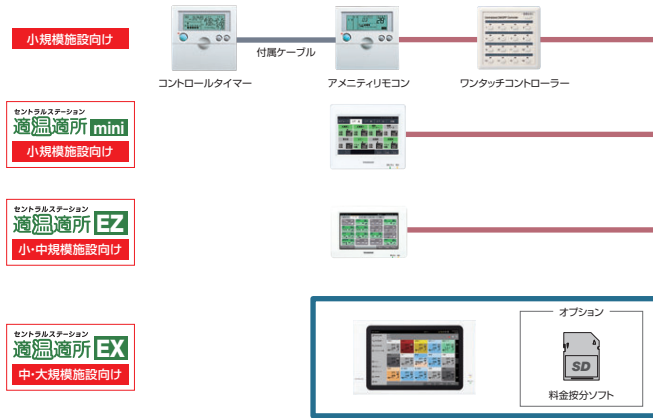

[Hタイプ]コントロールシステム

システム総合系統図

集中制御

◆凡例

◆ビルマル室内機他(H-LINK対応機)*

◆ルームエアコン他一般設備機器

◆ビルマル室内機他(H-LINK対応機)*

◆ルームエアコン他一般設備機器