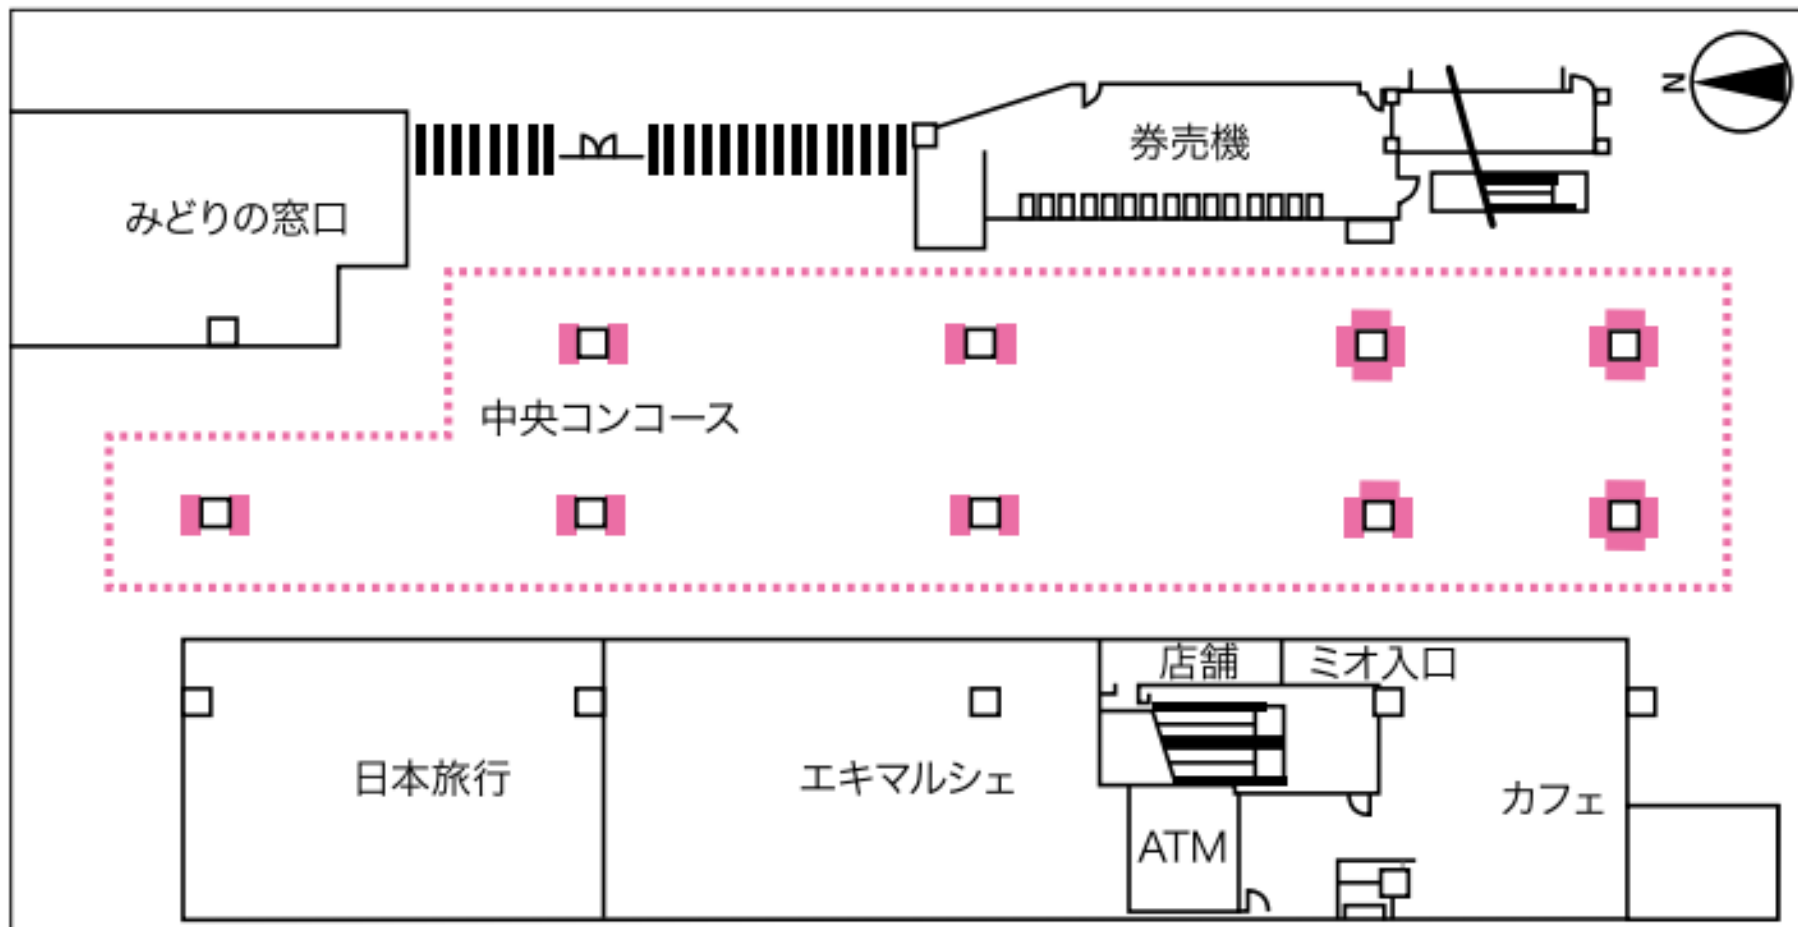

『セレッソ大阪2024シーズン開幕・セレッソ大阪30周年』 広告掲出箇所

■J・ADビジョン天王寺駅中央口セット 2/12~18