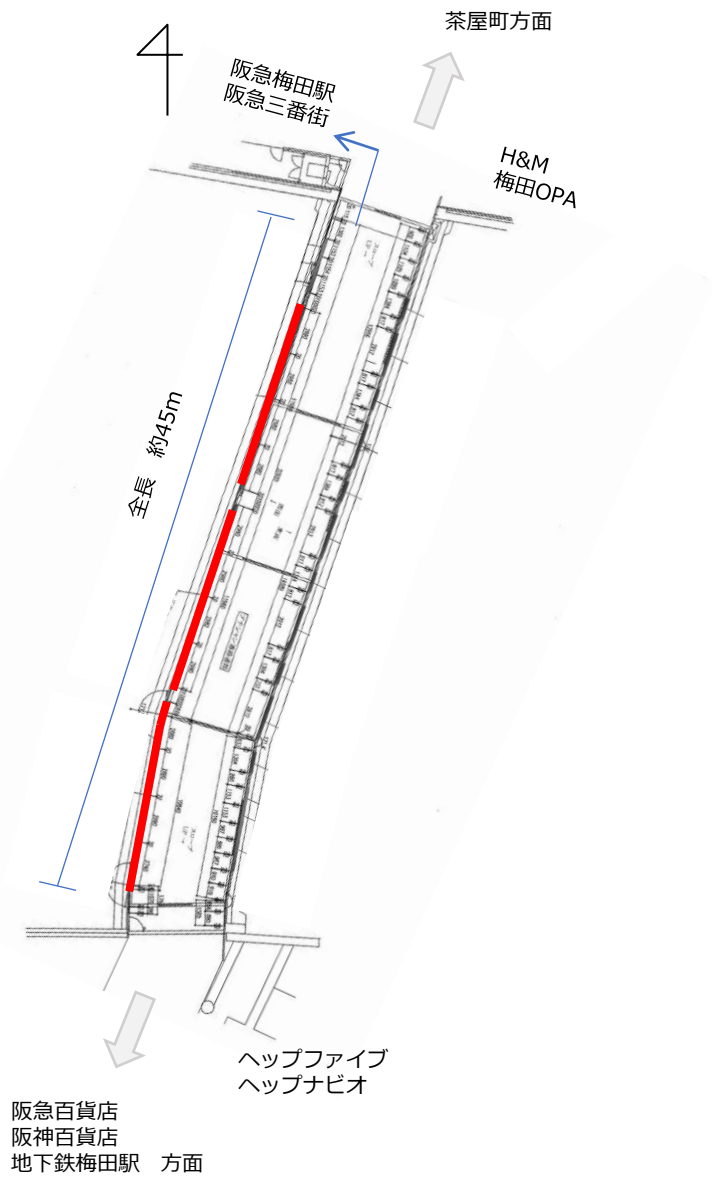

■ 大阪駅前地下道 東西通路デジタルサイネージジャック42 2/12~18

## ■ ホワイトうめだエンタメウォールアベニュー 2/12~18

■JR大阪駅ランドマークアドスクエア6本 2/12~18

## ■J・ADビジョン大阪駅御堂筋口セット 2/12~18