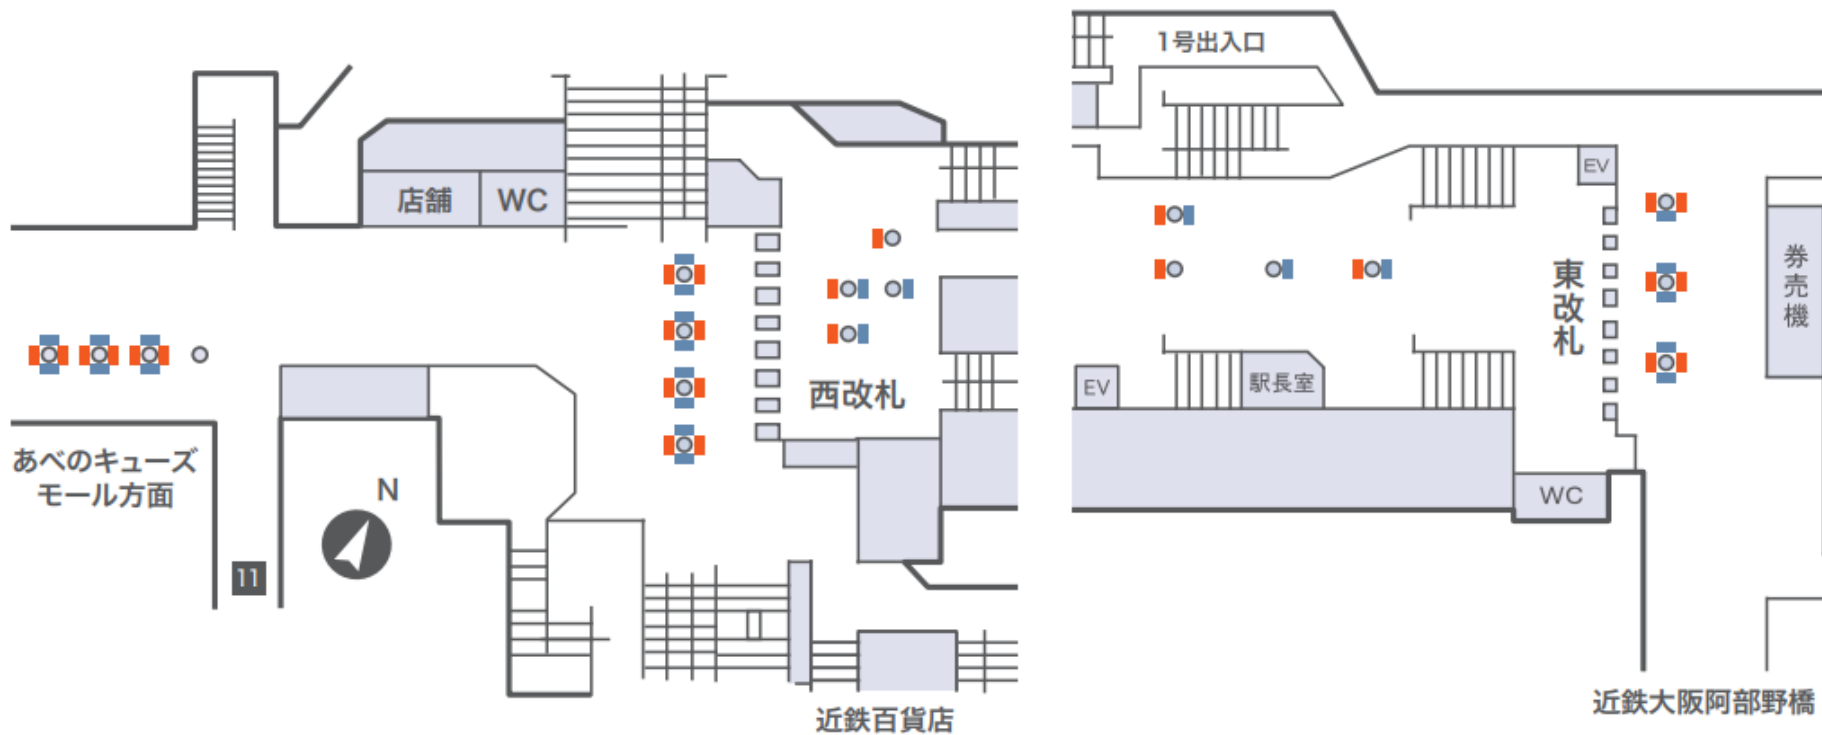

『セレッソ大阪2024シーズン開幕・セレッソ大阪30周年』広告掲出箇所

■ Osaka Metroネットワークビジョン単駅スポット天王寺 2/12~18