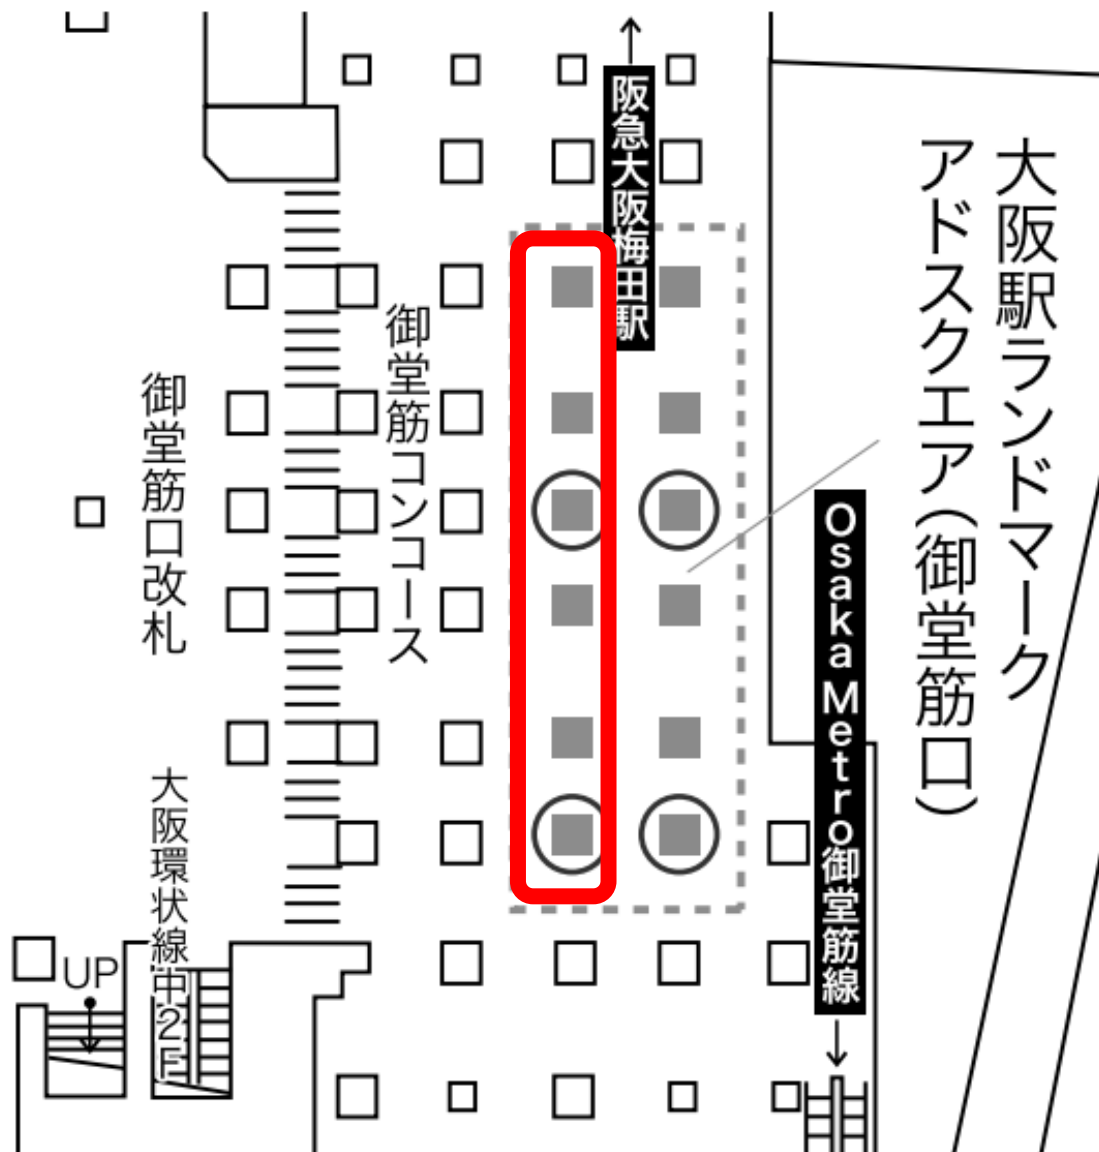

■ 大阪駅前地下道 東西通路デジタルサイネージジャック42 2/12~18

## ■ ホワイトうめだエンタメウォールアベニュー 2/12~18

■JR大阪駅ランドマークアドスクエア6本 2/12~18

## ■J・ADビジョン大阪駅御堂筋口セット 2/12~18