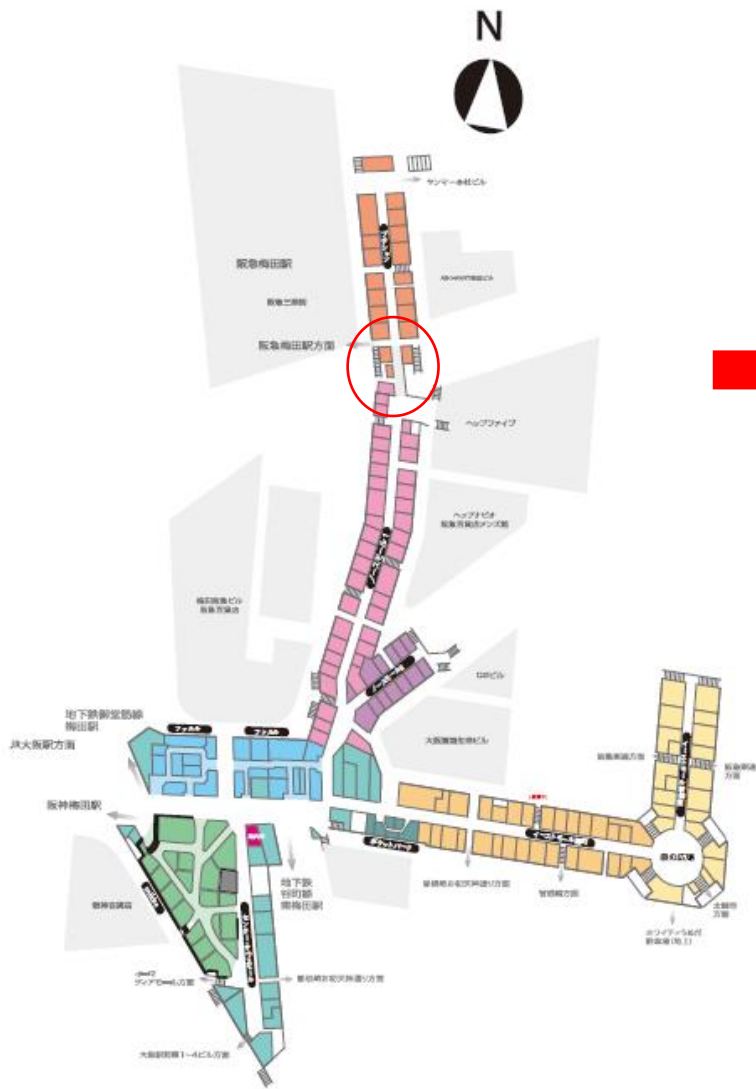

■ 大阪駅前地下道 東西通路デジタルサイネージジャック42 2/12~18

## ■ ホワイトうめだエンタメウォールアベニュー 2/12~18

■JR大阪駅ランドマークアドスクエア6本 2/12~18

## ■J・ADビジョン大阪駅御堂筋口セット 2/12~18

## ■J・ADビジョン天王寺駅中央口セット 2/12~18