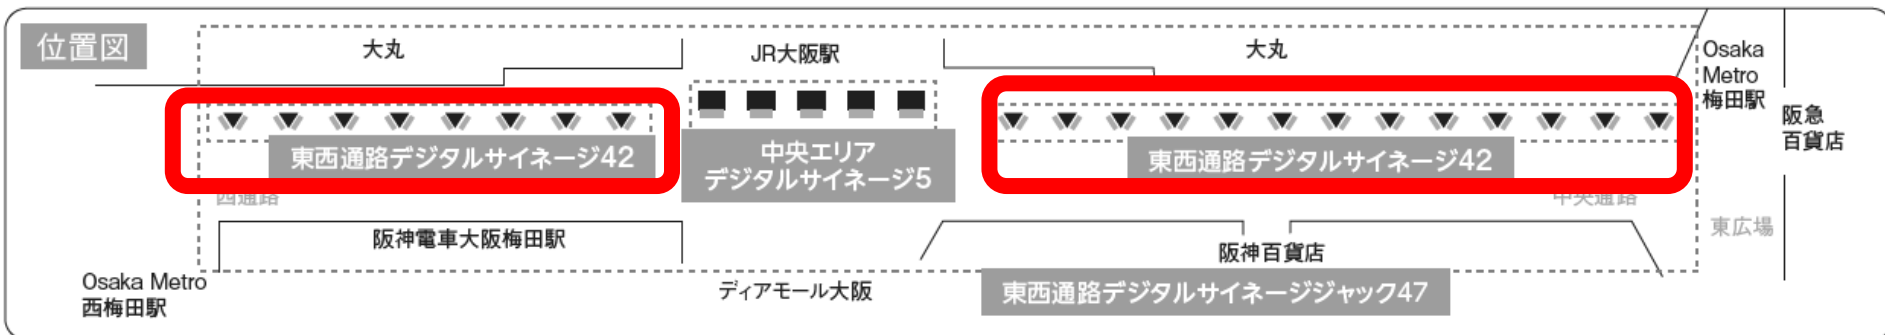

■ 大阪駅前地下道 東西通路デジタルサイネージジャック42 2/12~18

## ■ ホワイトうめだエンタメウォールアベニュー 2/12~18

■JR大阪駅ランドマークアドスクエア6本 2/12~18