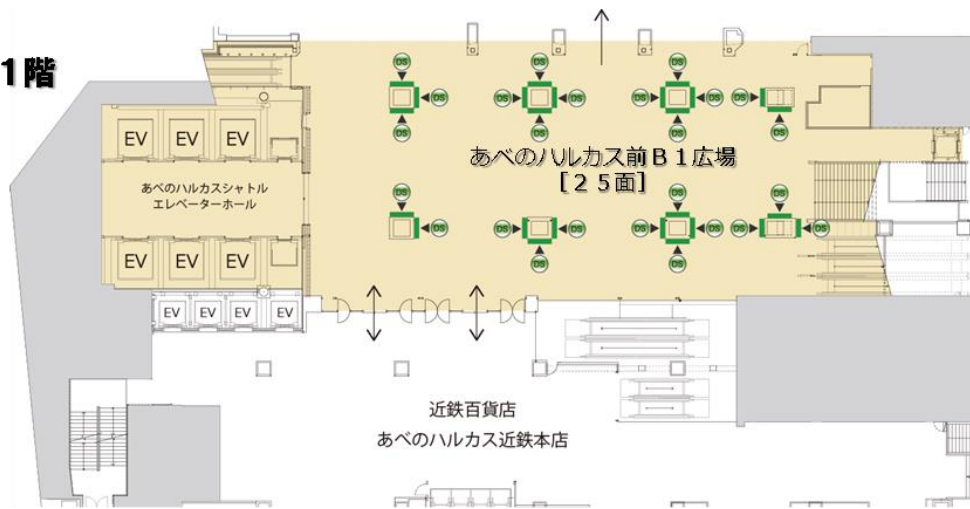

『セレッソ大阪2024シーズン開幕・セレッソ大阪30周年』 広告掲出箇所

■ 近鉄あべのハルカスアーバンビジョン46 2/12~18

B1階