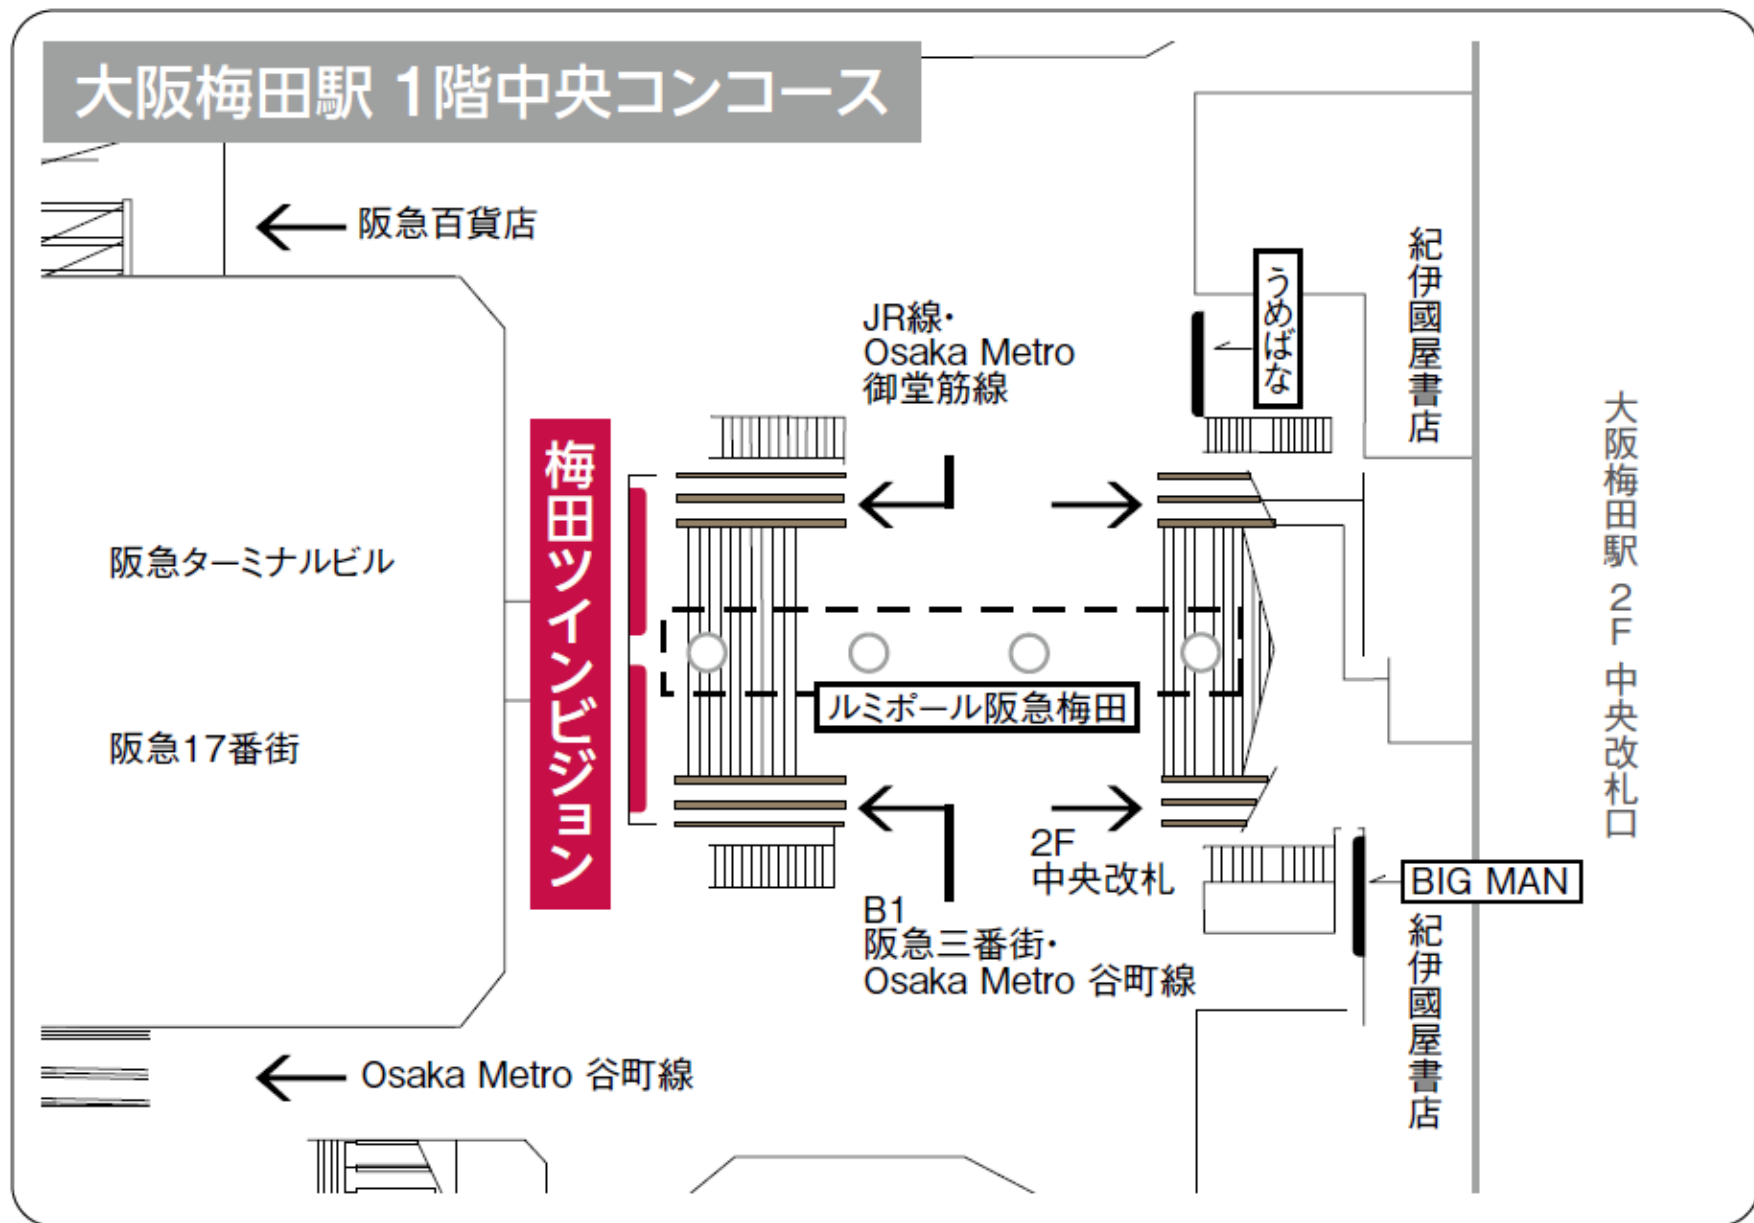

## ■J・ADビジョン大阪駅御堂筋口セット 2/12~18

## ■JR大阪駅セントラルサウンドビジョン 2/12~18

## ■JR大阪駅1階東西通路デジタルサイネージ30面セット 2/12~18

■ 阪急梅田ツインビジョン 2/12~18

■ ツタヤエビスバシヒットビジョン×トンボリステーション シンクロプラン 2/12~18

■ Osaka Metro Namba One Vision 2/12~18

■ 南海なんばガレリアツインビジョン 2/12~18