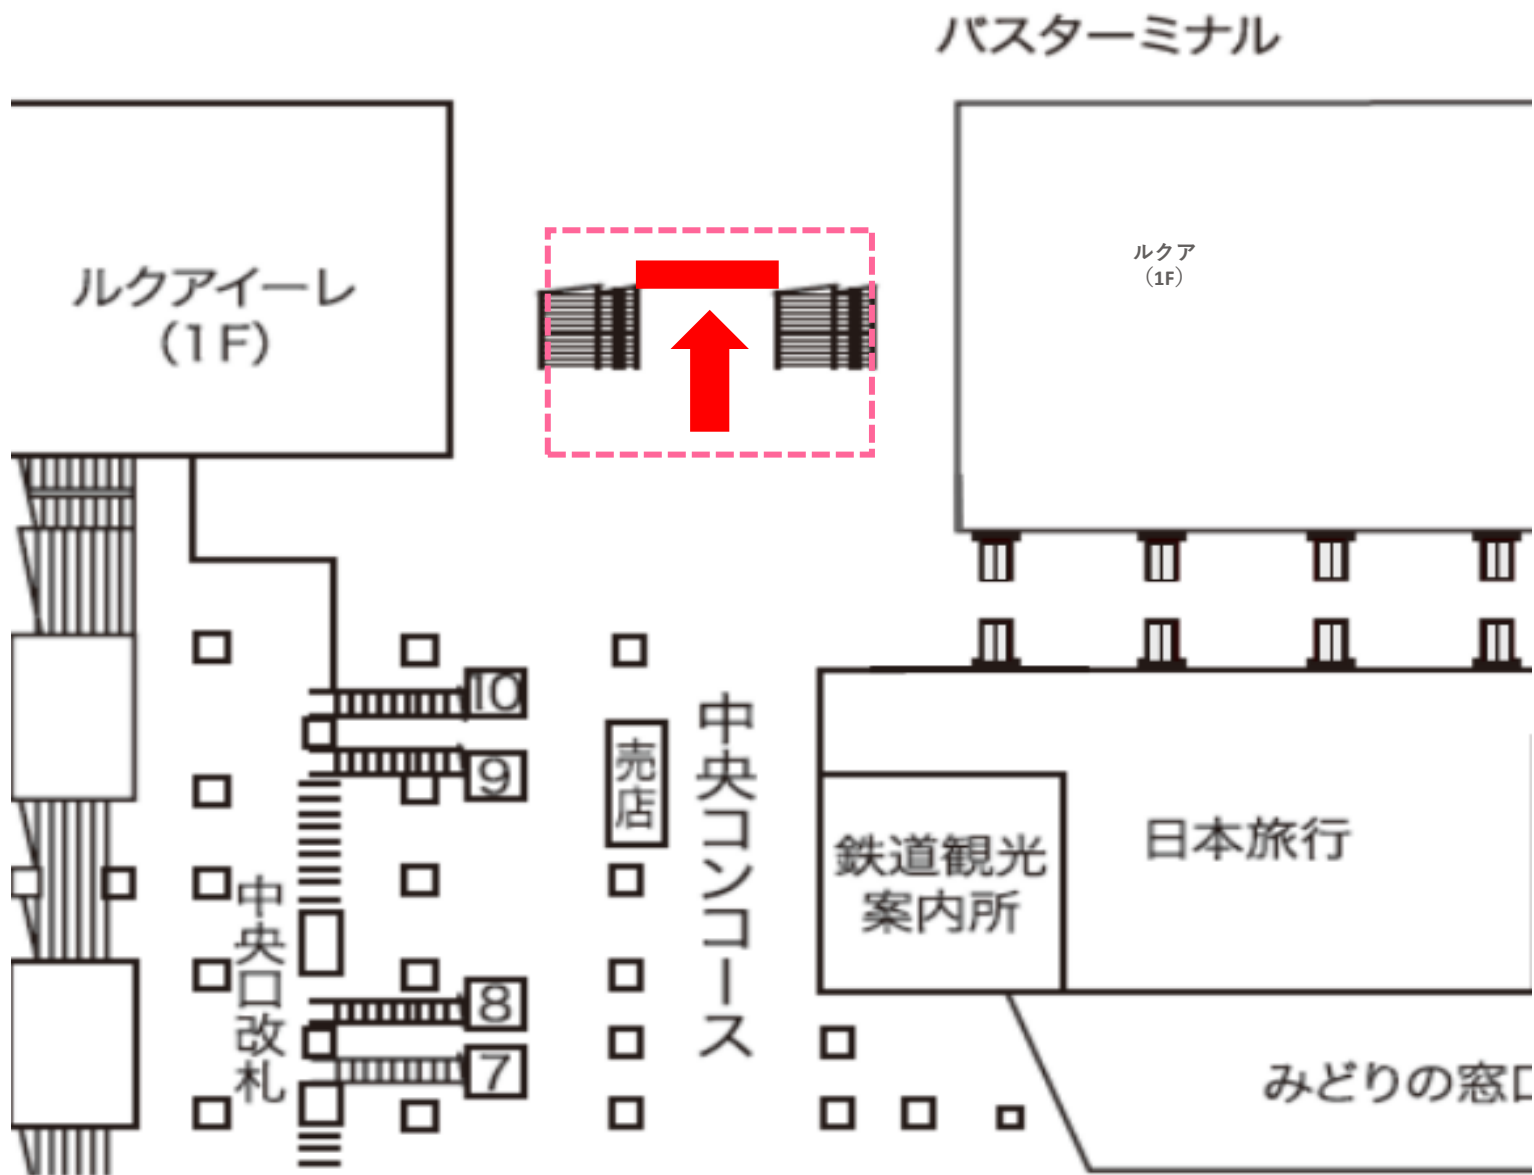

『セレッソ大阪2024シーズン開幕・セレッソ大阪30周年』広告掲出箇所

■JR大阪駅セントラルサウンドビジョン 2/12~18