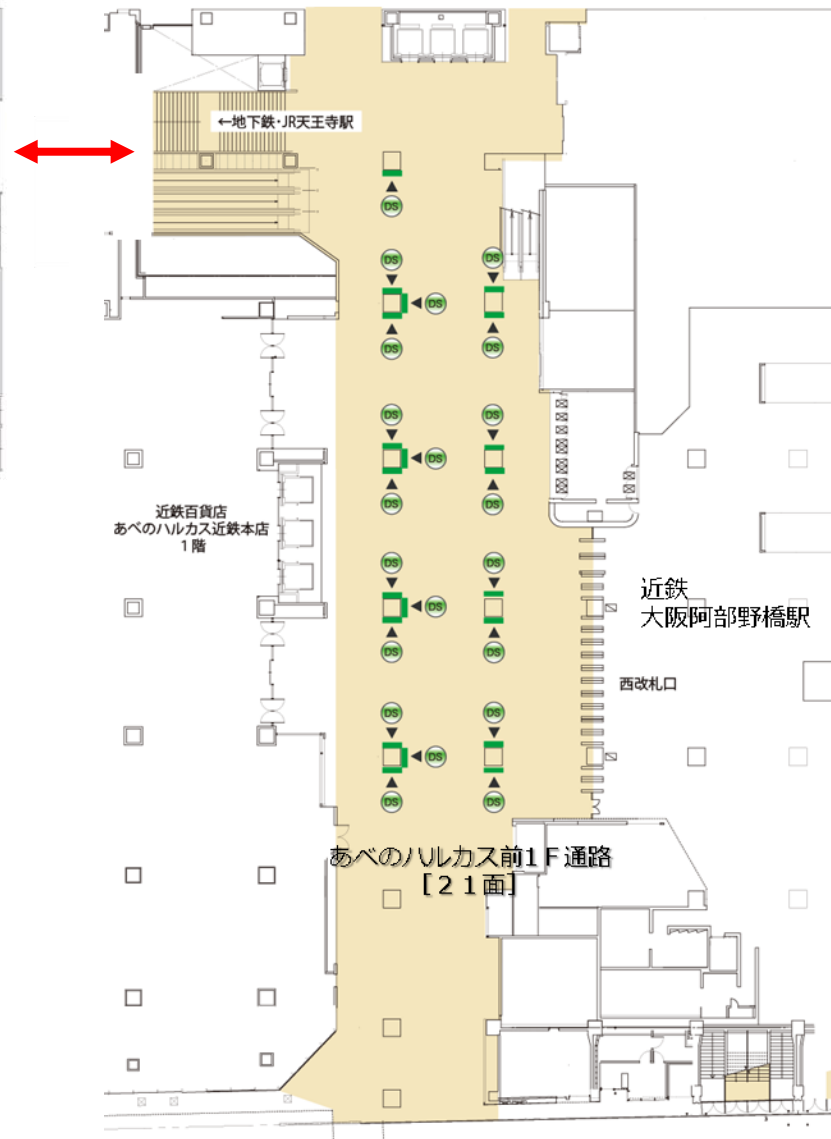

## ■ Osaka Metroネットワークビジョン単駅スポット天王寺 2/12~18

## ■ 近鉄あべのハルカスアーバンビジョン46 2/12~18

B1階

1階