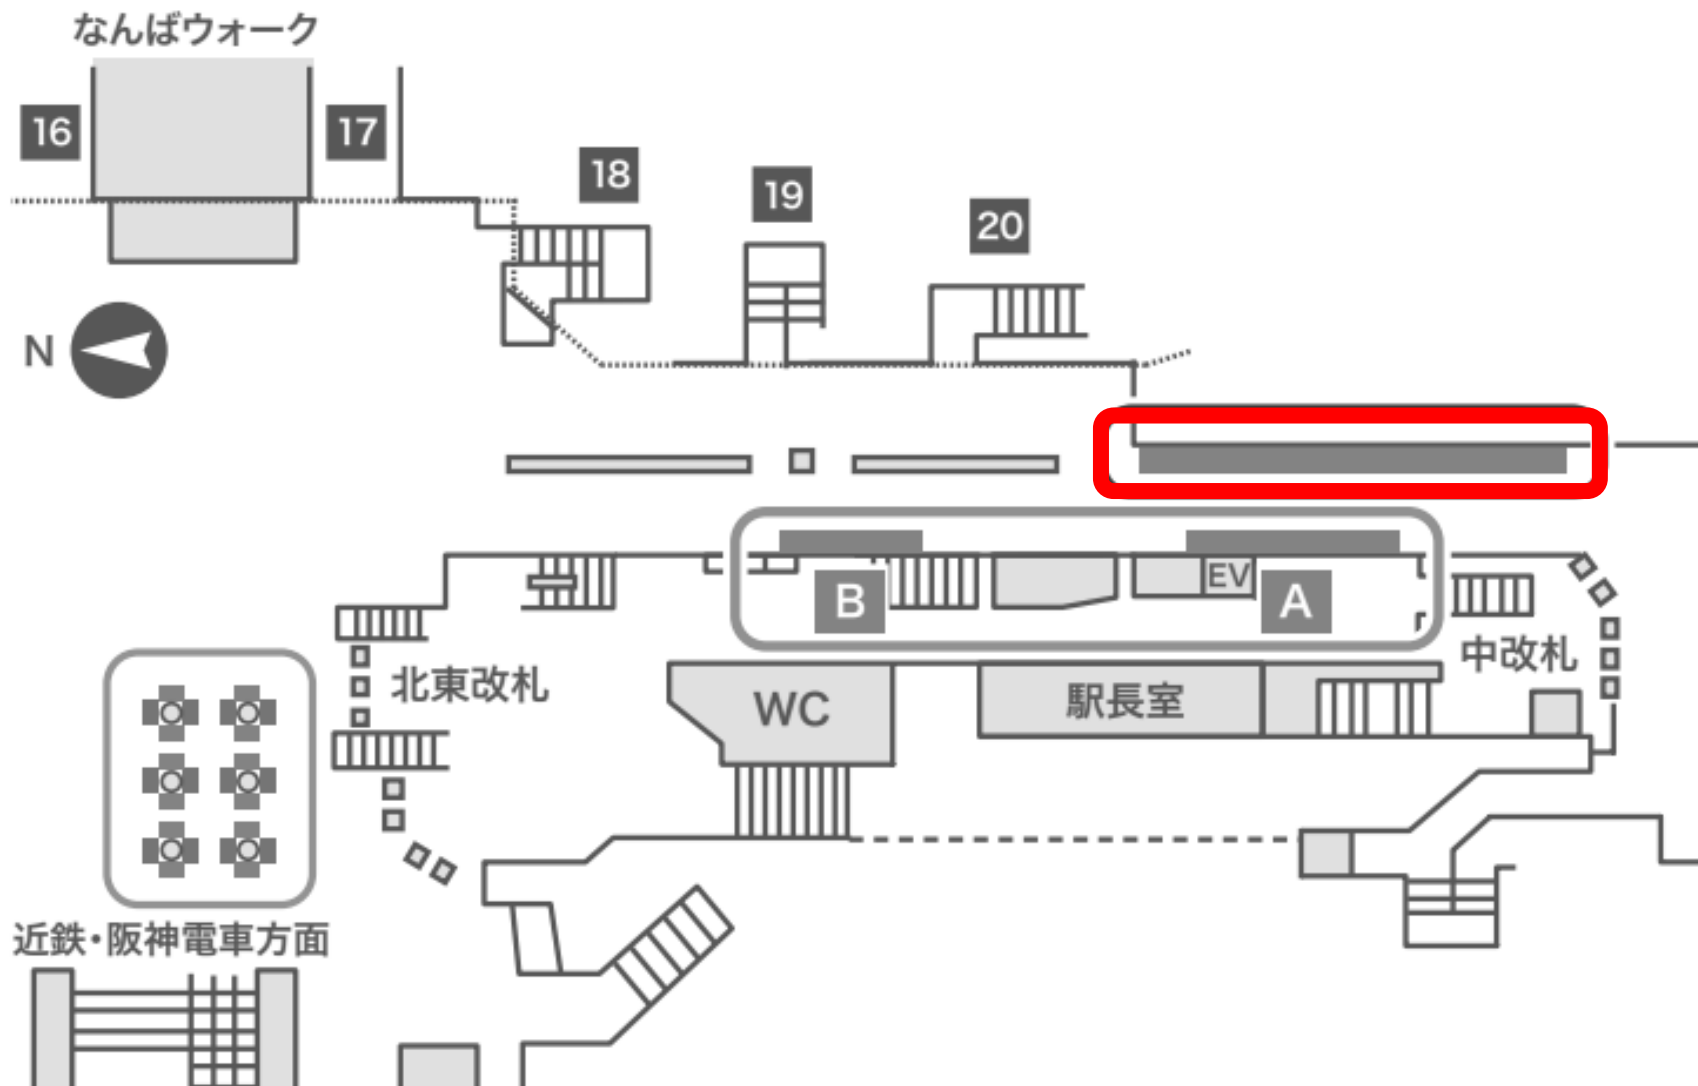

## ■JR大阪駅1階東西通路デジタルサイネージ30面セット 2/12~18

■ 阪急梅田ツインビジョン 2/12~18

■ ツタヤエビスバシヒットビジョン×トンボリステーション シンクロプラン 2/12~18

■ Osaka Metro Namba One Vision 2/12~18

■ 南海なんばガレリアツインビジョン 2/12~18