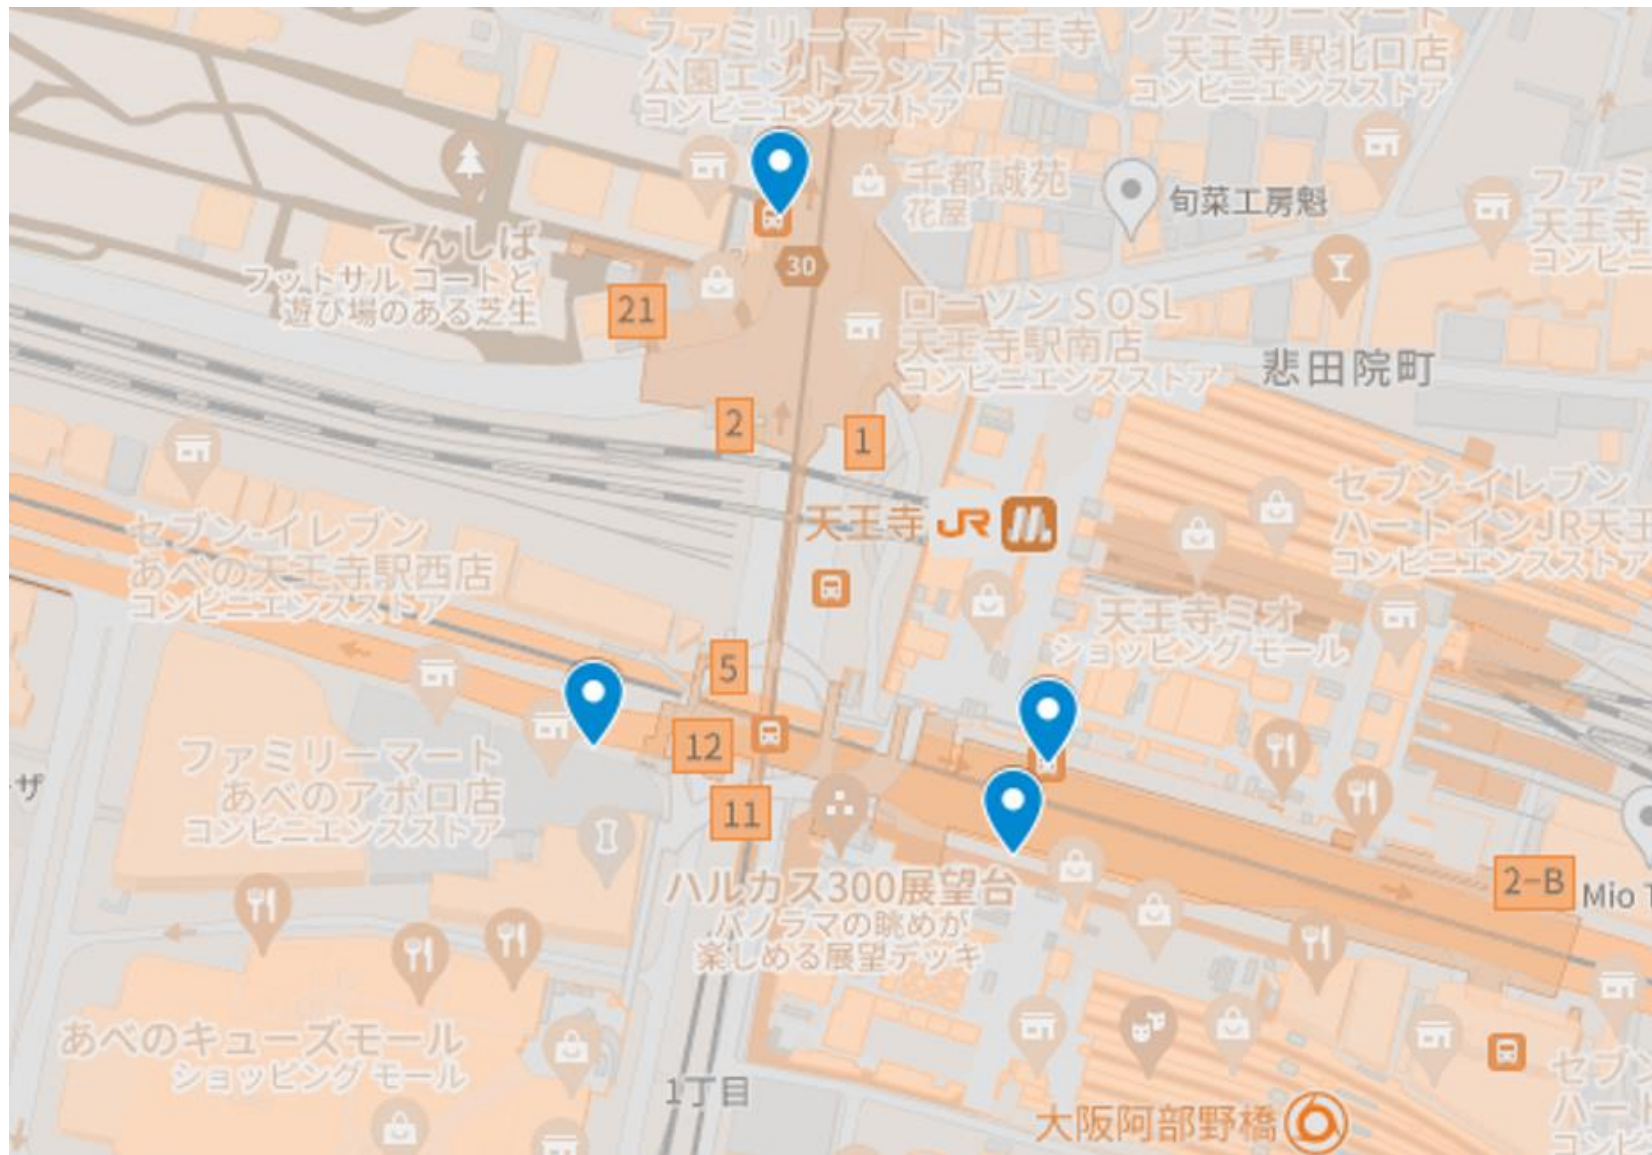

## ■ Osaka Metroネットワークビジョン単駅スポット天王寺 2/12~18

## ■ 近鉄あべのハルカスアーバンビジョン46 2/12~18

B1階

1階

## ■ OSAKA Digital (天王寺バス停サイネージ:大阪シティバス) 2/12~18