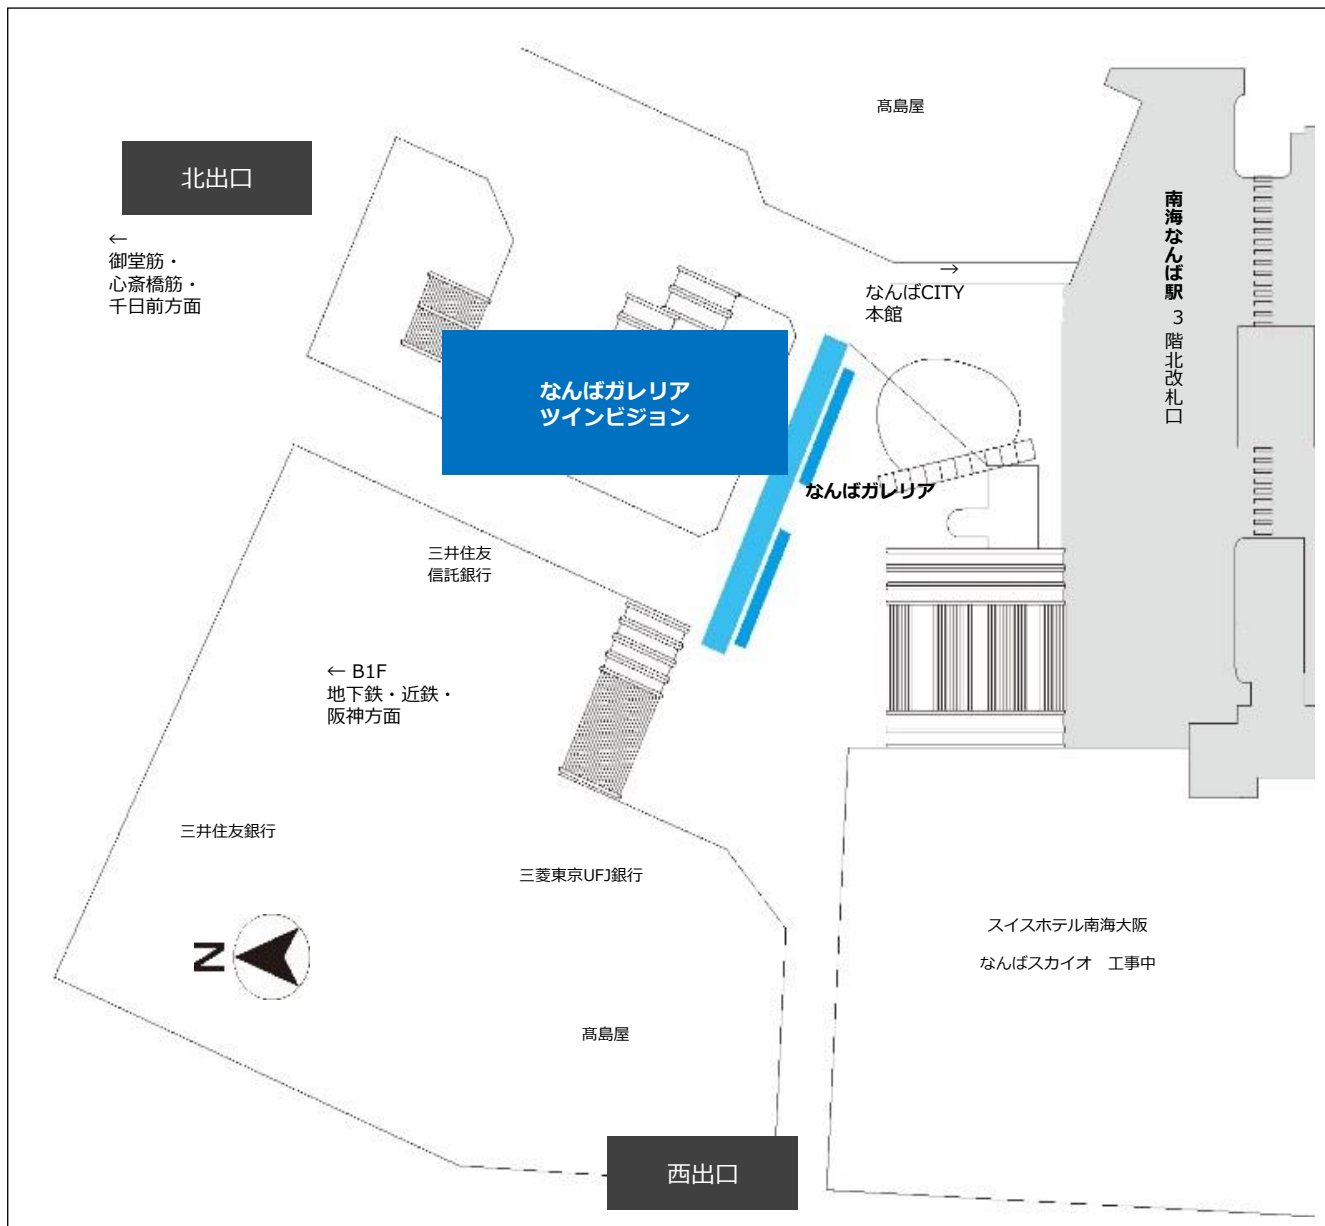

## ■JR大阪駅1階東西通路デジタルサイネージ30面セット 2/12~18

■ 阪急梅田ツインビジョン 2/12~18

■ ツタヤエビスバシヒットビジョン×トンボリステーション シンクロプラン 2/12~18

■ Osaka Metro Namba One Vision 2/12~18

■ 南海なんばガレリアツインビジョン 2/12~18

# 『セレッソ大阪2024シーズン開幕・セレッソ大阪30周年』 広告掲出箇所

## ■J・ADビジョン天王寺駅中央口セット 2/12~18